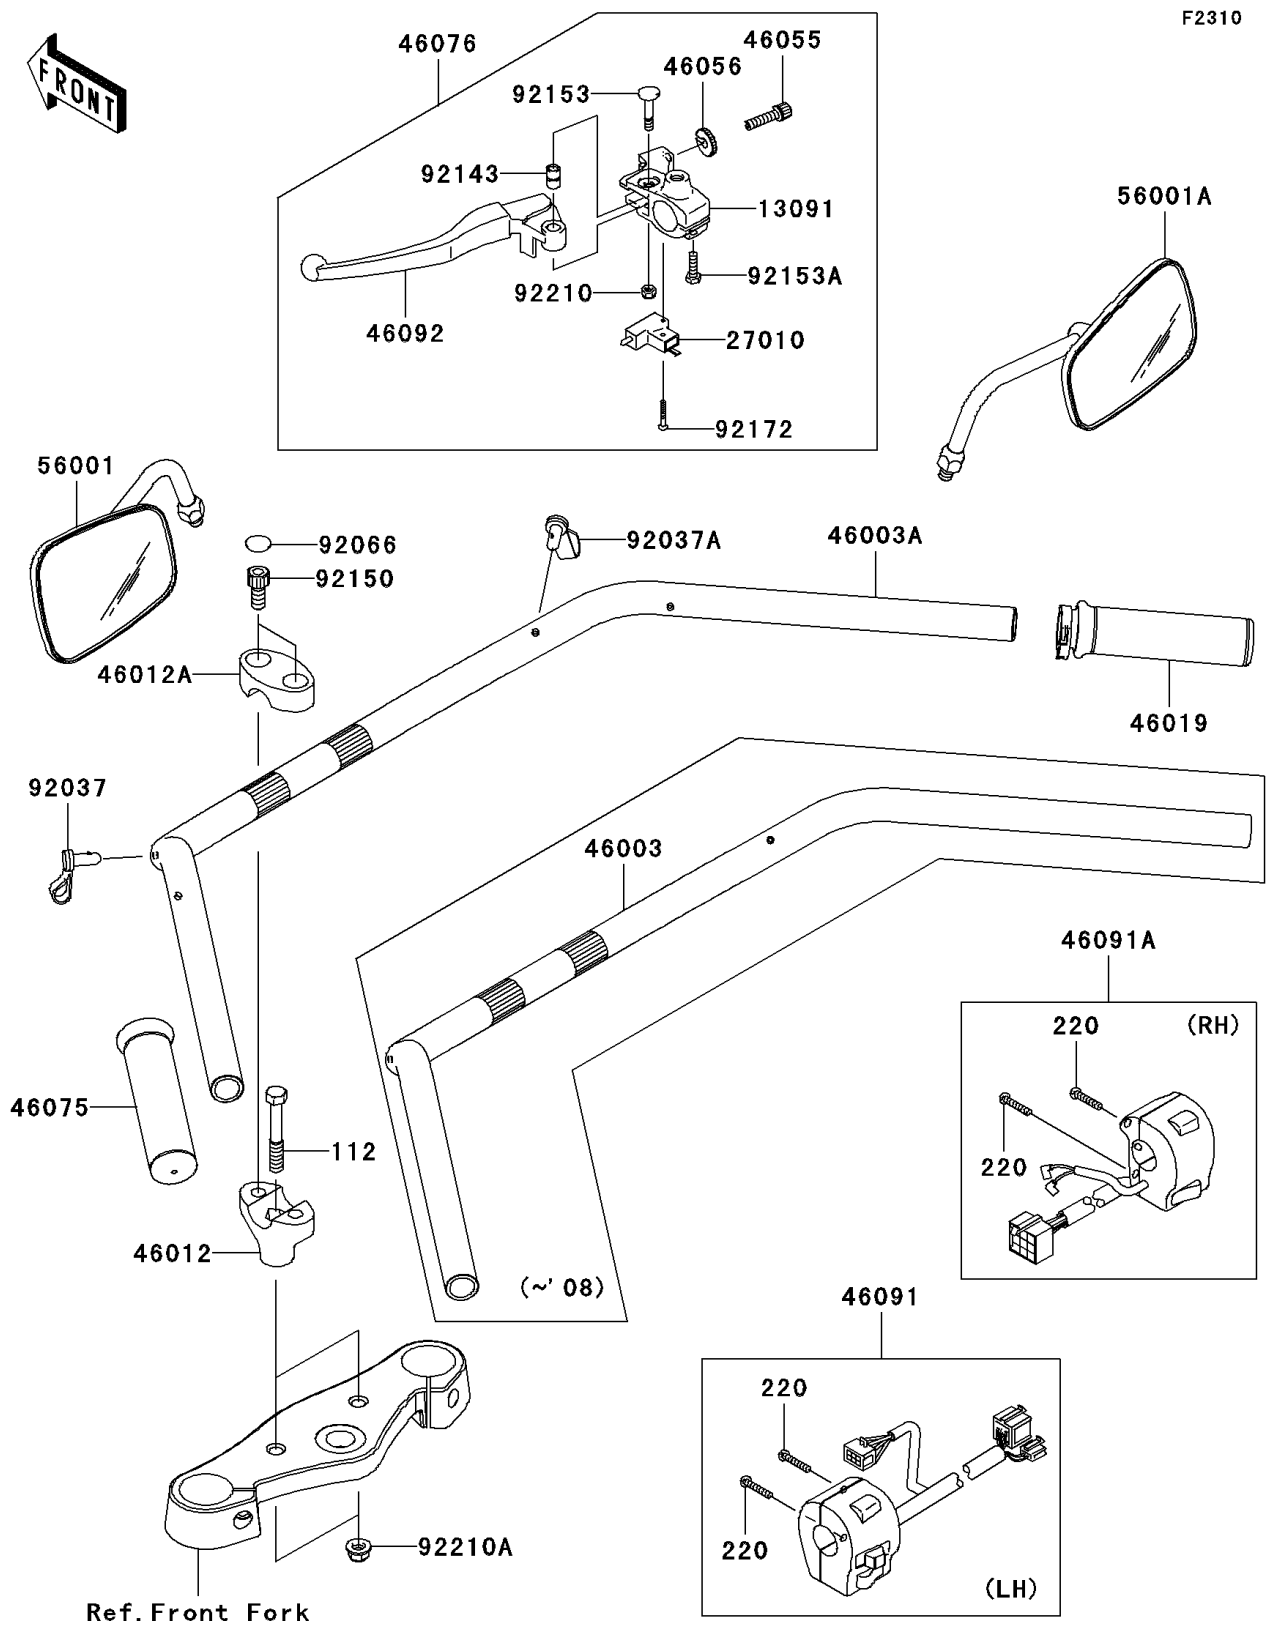

2007 Vulcan 900 Classic LT PARTS DIAGRAM

Handlebar

2007 Vulcan 900 Classic LT PARTS LIST

Handlebar

ITEM NAME	PART NUMBER	QUANTITY
BOLT-UPSET,10X65 (Ref # 112)	112BA1065	2
SCREW-PAN-CROSS,5X25 (Ref # 220)	220R0525	4
HOLDER,CLUTCH LEVER (Ref # 13091)	13091-1632	1
SWITCH,CLUTCH (Ref # 27010)	27010-1268	1
HANDLE (Ref # 46003)	46003-0107	1
HOLDER-HANDLE,LWR (Ref # 46012)	46012-1272	2
HOLDER-HANDLE,UPP (Ref # 46012A)	46012-1273	2
GRIP-ASSY,THROTTLE (Ref # 46019)	46019-1123	1
SCREW,CABLE ADJUST,8MM (Ref # 46055)	46055-003	1
NUT,CABLE ADJUST LOCK,8MM (Ref # 46056)	46056-005	1
GRIP,LH (Ref # 46075)	46075-1212	1
LEVER-ASSY-GRIP,CLUTCH (Ref # 46076)	46076-0010	1
HOUSING-ASSY-CONTROL,LH (Ref # 46091)	46091-0070	1
HOUSING-ASSY-CONTROL,RH (Ref # 46091A)	46091-0071	1
LEVER-GRIP,CLUCTH (Ref # 46092)	46092-1204	1
MIRROR-ASSY,LH (Ref # 56001)	56001-0063	1
MIRROR-ASSY,RH (Ref # 56001A)	56001-0064	1
CLAMP,SPEED,L=58 (Ref # 92037)	92037-1163	1
CLAMP,SPEED,L=80.5 (Ref # 92037A)	92037-1903	1
PLUG (Ref # 92066)	92066-1285	4
COLLAR (Ref # 92143)	92143-1351	1
BOLT,SOCKET,10X23 (Ref # 92150)	92150-1942	4
BOLT,LEVER SET (Ref # 92153)	92153-0716	1
BOLT,6X20 (Ref # 92153A)	92153-0721	1
SCREW,3X20 (Ref # 92172)	92172-0164	1
NUT,LOCK,6MM (Ref # 92210)	92210-0006	1
NUT,LOCK,FLANGED,10MM (Ref # 92210A)	92210-1139	2