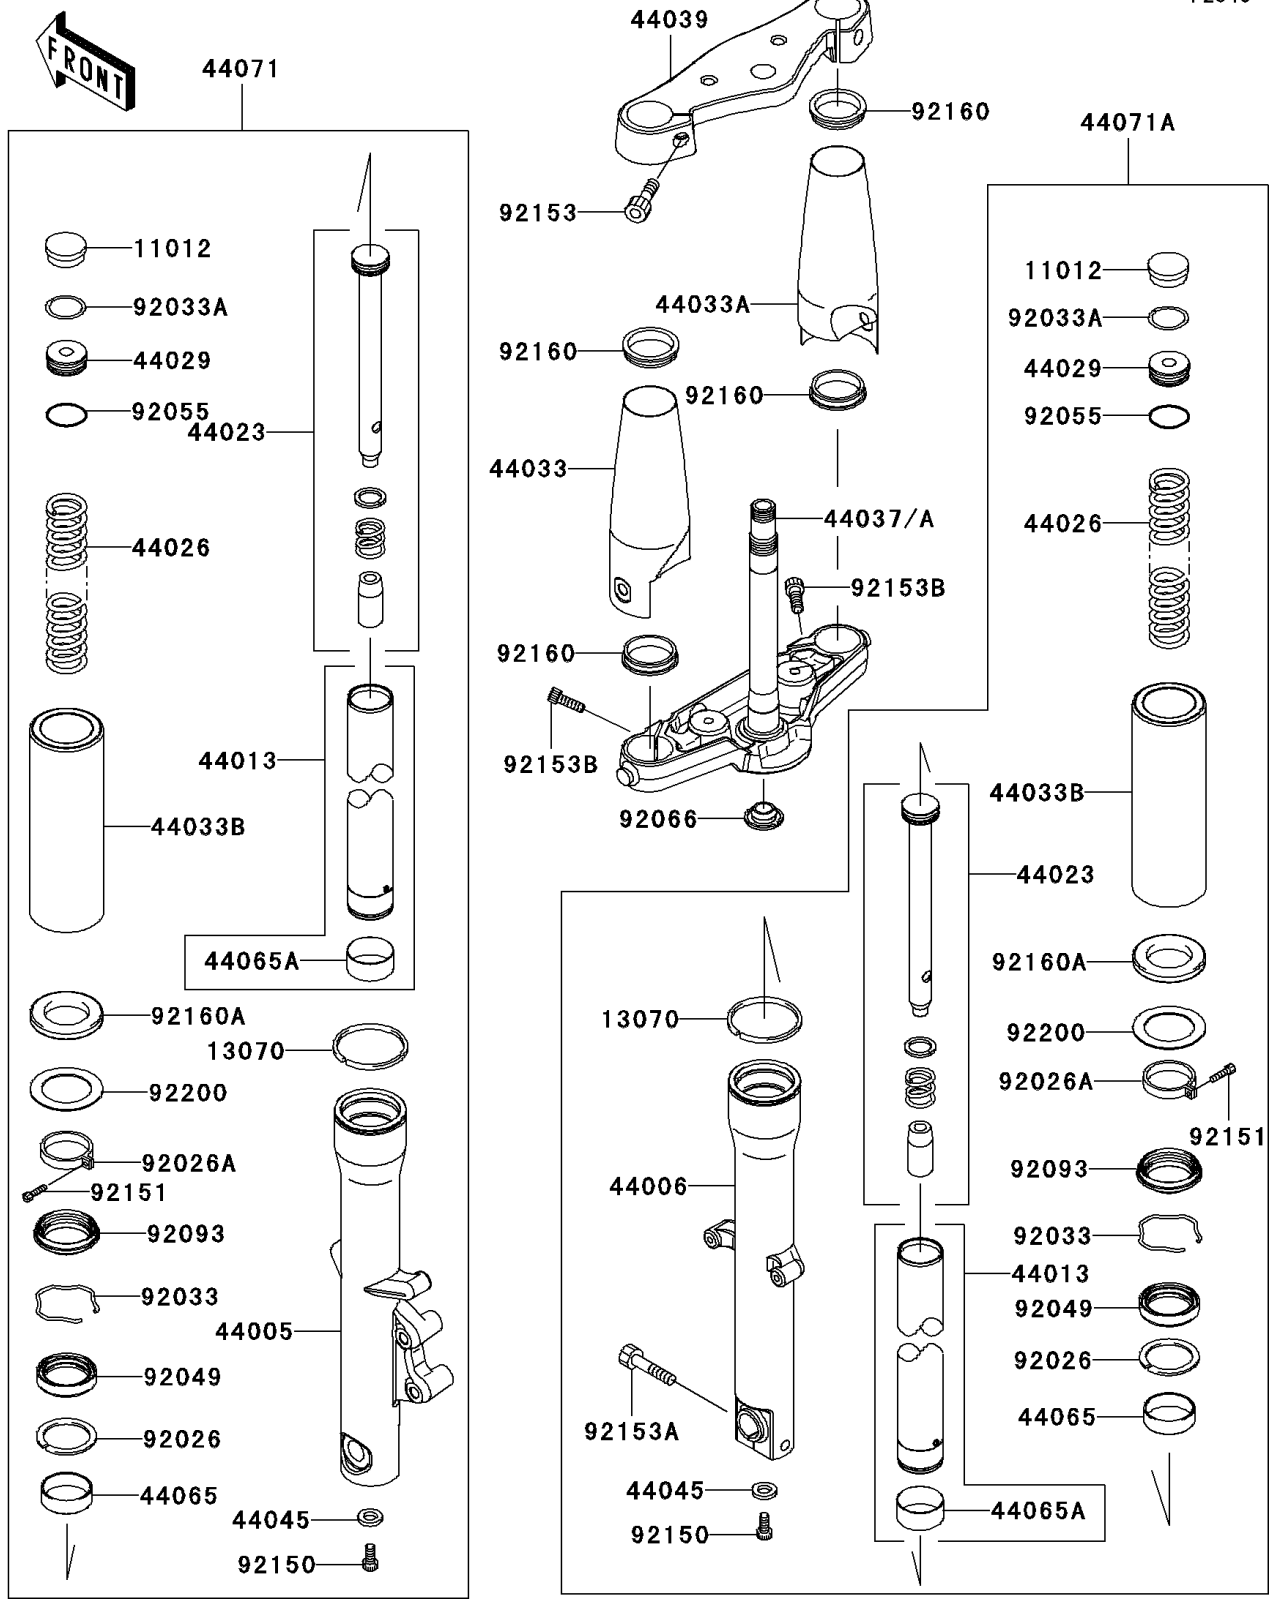

# 2007 Vulcan 900 Classic LT PARTS DIAGRAM

Front Fork(-JKAVN2D1 7A010827)

F2340

## 2007 Vulcan 900 Classic LT PARTS LIST

Front Fork(-JKAVN2D1 7A010827)

ITEM NAME	PART NUMBER	QUANTITY
CAP,FORK TOP (Ref # 11012)	11012-1618	2
GUIDE (Ref # 13070)	13070-0056	2
PIPE-LEFT FORK OUTER (Ref # 44005)	44005-0043	1
PIPE-RIGHT FORK OUTER (Ref # 44006)	44006-0043	1
PIPE-FORK INNER (Ref # 44013)	44013-0049	2
CYLINDER-SET-FORK (Ref # 44023)	44023-0042	2
SPRING-FRONT FORK (Ref # 44026)	44026-0074	2
SEAT-FORK SPRING (Ref # 44029)	44029-0008	2
COVER-FORK,LH (Ref # 44033)	44033-0035	1
COVER-FORK,RH (Ref # 44033A)	44033-0037	1
COVER-FORK (Ref # 44033B)	44033-0039	2
HOLDER-FORK UNDER (Ref # 44037A)	44037-0065	1
HOLDER-FORK UPPER (Ref # 44039)	44039-0039	1
GASKET,FORK CYLINDER BOLT (Ref # 44045)	44045-051	2
BUSHING-FRONT FORK (Ref # 44065)	44065-0019	2
BUSHING-FRONT FORK,INNER PIPE (Ref # 44065A)	44065-1087	2
DAMPER-ASSY,FORK,LH (Ref # 44071)	44071-0316	1
DAMPER-ASSY,FORK,RH (Ref # 44071A)	44071-0317	1
SPACER,FORK (Ref # 92026)	92026-0090	2
SPACER (Ref # 92026A)	92026-1515	2
RING-SNAP (Ref # 92033)	92033-1222	2
RING-SNAP,SPRING SEAT (Ref # 92033A)	92033-1223	2
SEAL-OIL (Ref # 92049)	92049-0058	2
RING-O,SPRING SEAT (Ref # 92055)	92055-1363	2
PLUG (Ref # 92066)	92066-0078	1
SEAL,DUST (Ref # 92093)	92093-0035	2
BOLT,SOCKET,8X18 (Ref # 92150)	92150-1432	2
BOLT,SOCKET,4X16 (Ref # 92151)	92151-1356	2
BOLT,SOCKET,8X30 (Ref # 92153)	92153-0500	2

## 2007 Vulcan 900 Classic LT PARTS LIST

Front Fork(-JKAVN2D1 7A010827)

ITEM NAME	PART NUMBER	QUANTITY
BOLT (Ref # 92153A)	92153-0533	1
BOLT,SOCKET,10X25 (Ref # 92153B)	92153-1376	2
DAMPER (Ref # 92160)	92160-1892	4
DAMPER (Ref # 92160A)	92160-1927	2
WASHER (Ref # 92200)	92200-1417	2