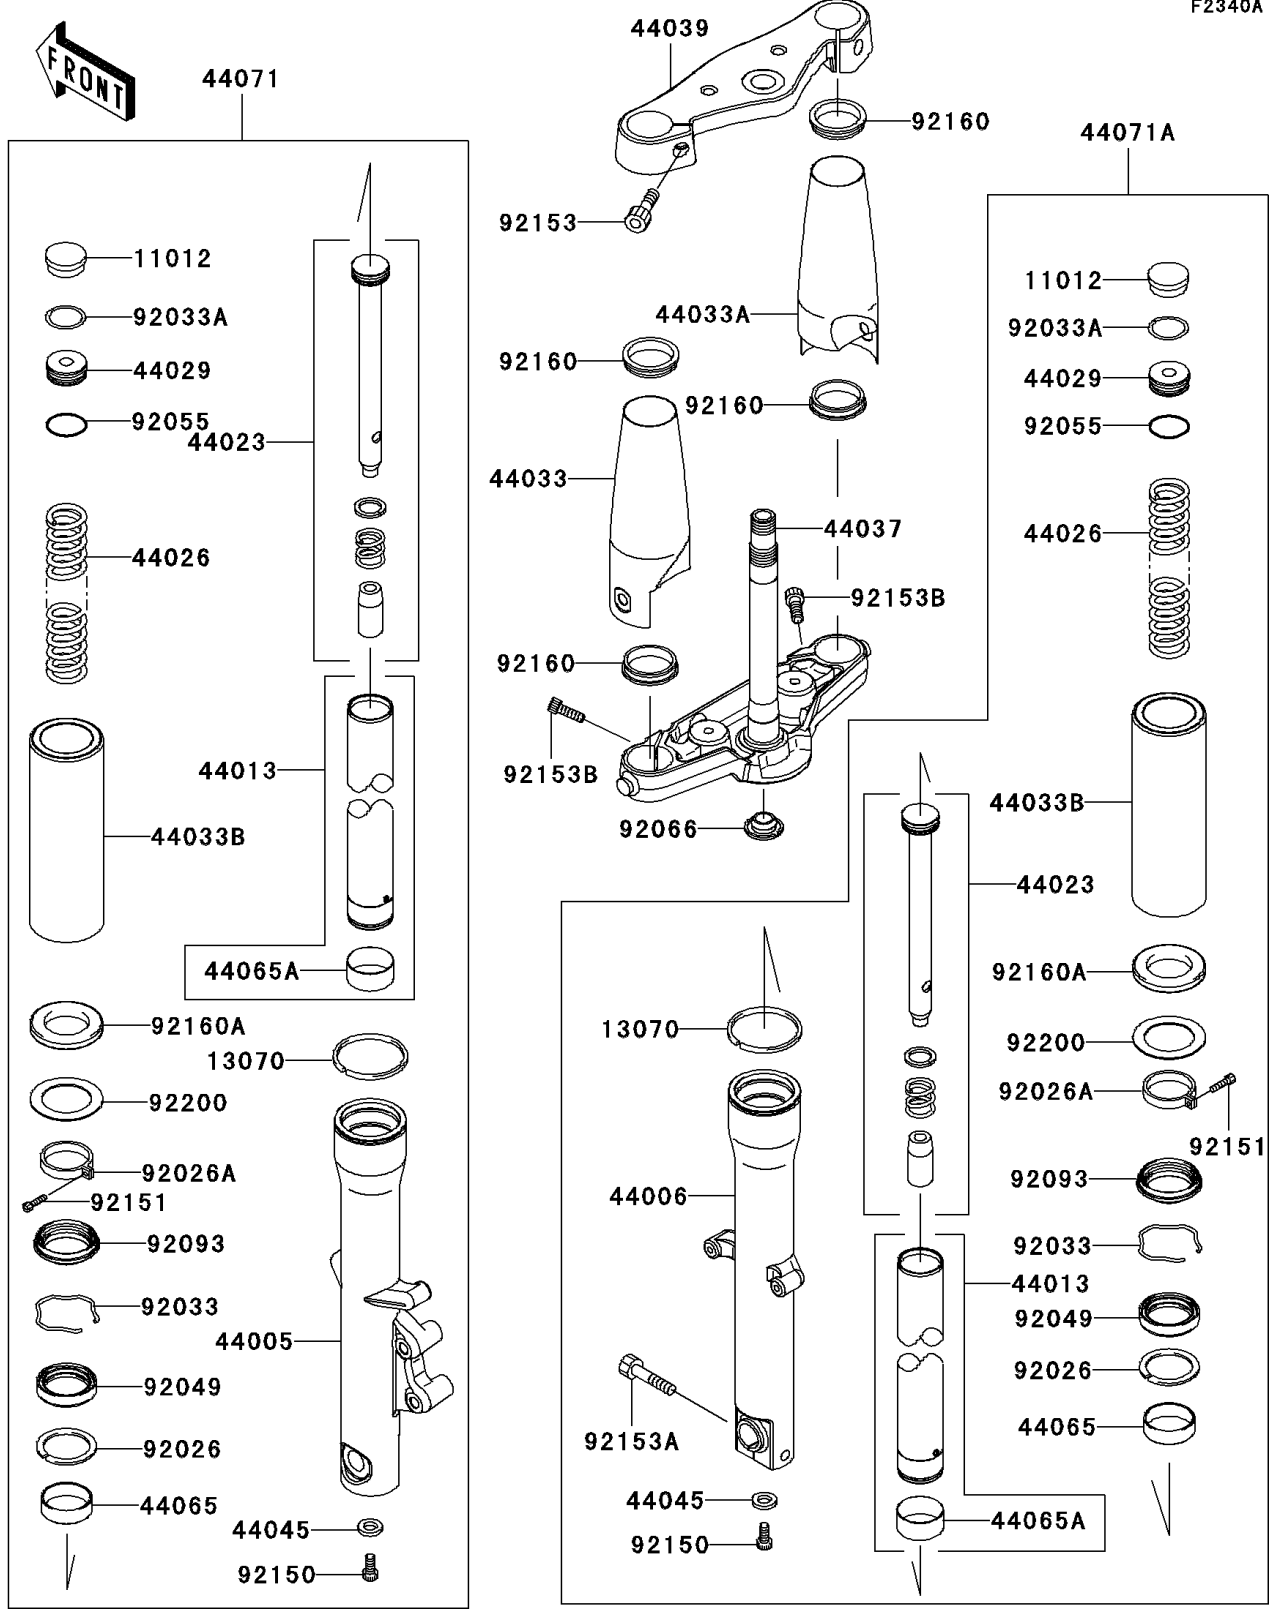

2009 Vulcan® 900 Classic LT PARTS DIAGRAM

Front Fork(JKAVN2D1 7A010828-)

F2340A

2009 Vulcan® 900 Classic LT PARTS LIST

Front Fork(JKAVN2D1 7A010828-)

ITEM NAME	PART NUMBER	QUANTITY
CAP,FORK TOP (Ref # 11012)	11012-1618	2
GUIDE (Ref # 13070)	13070-0056	2
PIPE-LEFT FORK OUTER (Ref # 44005)	44005-0043	1
PIPE-RIGHT FORK OUTER (Ref # 44006)	44006-0043	1
PIPE-FORK INNER (Ref # 44013)	44013-0049	2
CYLINDER-SET-FORK (Ref # 44023)	44023-0042	2
SPRING-FRONT FORK (Ref # 44026)	44026-0074	2
SEAT-FORK SPRING (Ref # 44029)	44029-0008	2
COVER-FORK,LH (Ref # 44033)	44033-0035	1
COVER-FORK,RH (Ref # 44033A)	44033-0037	1
COVER-FORK (Ref # 44033B)	44033-0039	2
HOLDER-FORK UNDER (Ref # 44037)	44037-0068	1
HOLDER-FORK UPPER (Ref # 44039)	44039-0062	1
GASKET,FORK CYLINDER BOLT (Ref # 44045)	44045-051	2
BUSHING-FRONT FORK (Ref # 44065)	44065-0019	2
BUSHING-FRONT FORK,INNER PIPE (Ref # 44065A)	44065-1087	2
DAMPER-ASSY,FORK,LH (Ref # 44071)	44071-0316	1
DAMPER-ASSY,FORK,RH (Ref # 44071A)	44071-0317	1
SPACER,FORK (Ref # 92026)	92026-0090	2
SPACER (Ref # 92026A)	92026-1515	2
RING-SNAP (Ref # 92033)	92033-1222	2
RING-SNAP,SPRING SEAT (Ref # 92033A)	92033-1223	2
SEAL-OIL (Ref # 92049)	92049-0058	2
RING-O,SPRING SEAT (Ref # 92055)	92055-1363	2
PLUG (Ref # 92066)	92066-0078	1
SEAL,DUST (Ref # 92093)	92093-0035	2
BOLT,SOCKET,8X18 (Ref # 92150)	92150-1432	2
BOLT,SOCKET,4X16 (Ref # 92151)	92151-1356	2
BOLT,SOCKET,8X30 (Ref # 92153)	92153-0500	2

2009 Vulcan® 900 Classic LT PARTS LIST

Front Fork(JKAVN2D1 7A010828-)

ITEM NAME	PART NUMBER	QUANTITY
BOLT (Ref # 92153A)	92153-0533	1
BOLT,SOCKET,10X25 (Ref # 92153B)	92153-1376	2
DAMPER (Ref # 92160)	92160-1892	4
DAMPER (Ref # 92160A)	92160-1927	2
WASHER (Ref # 92200)	92200-1417	2