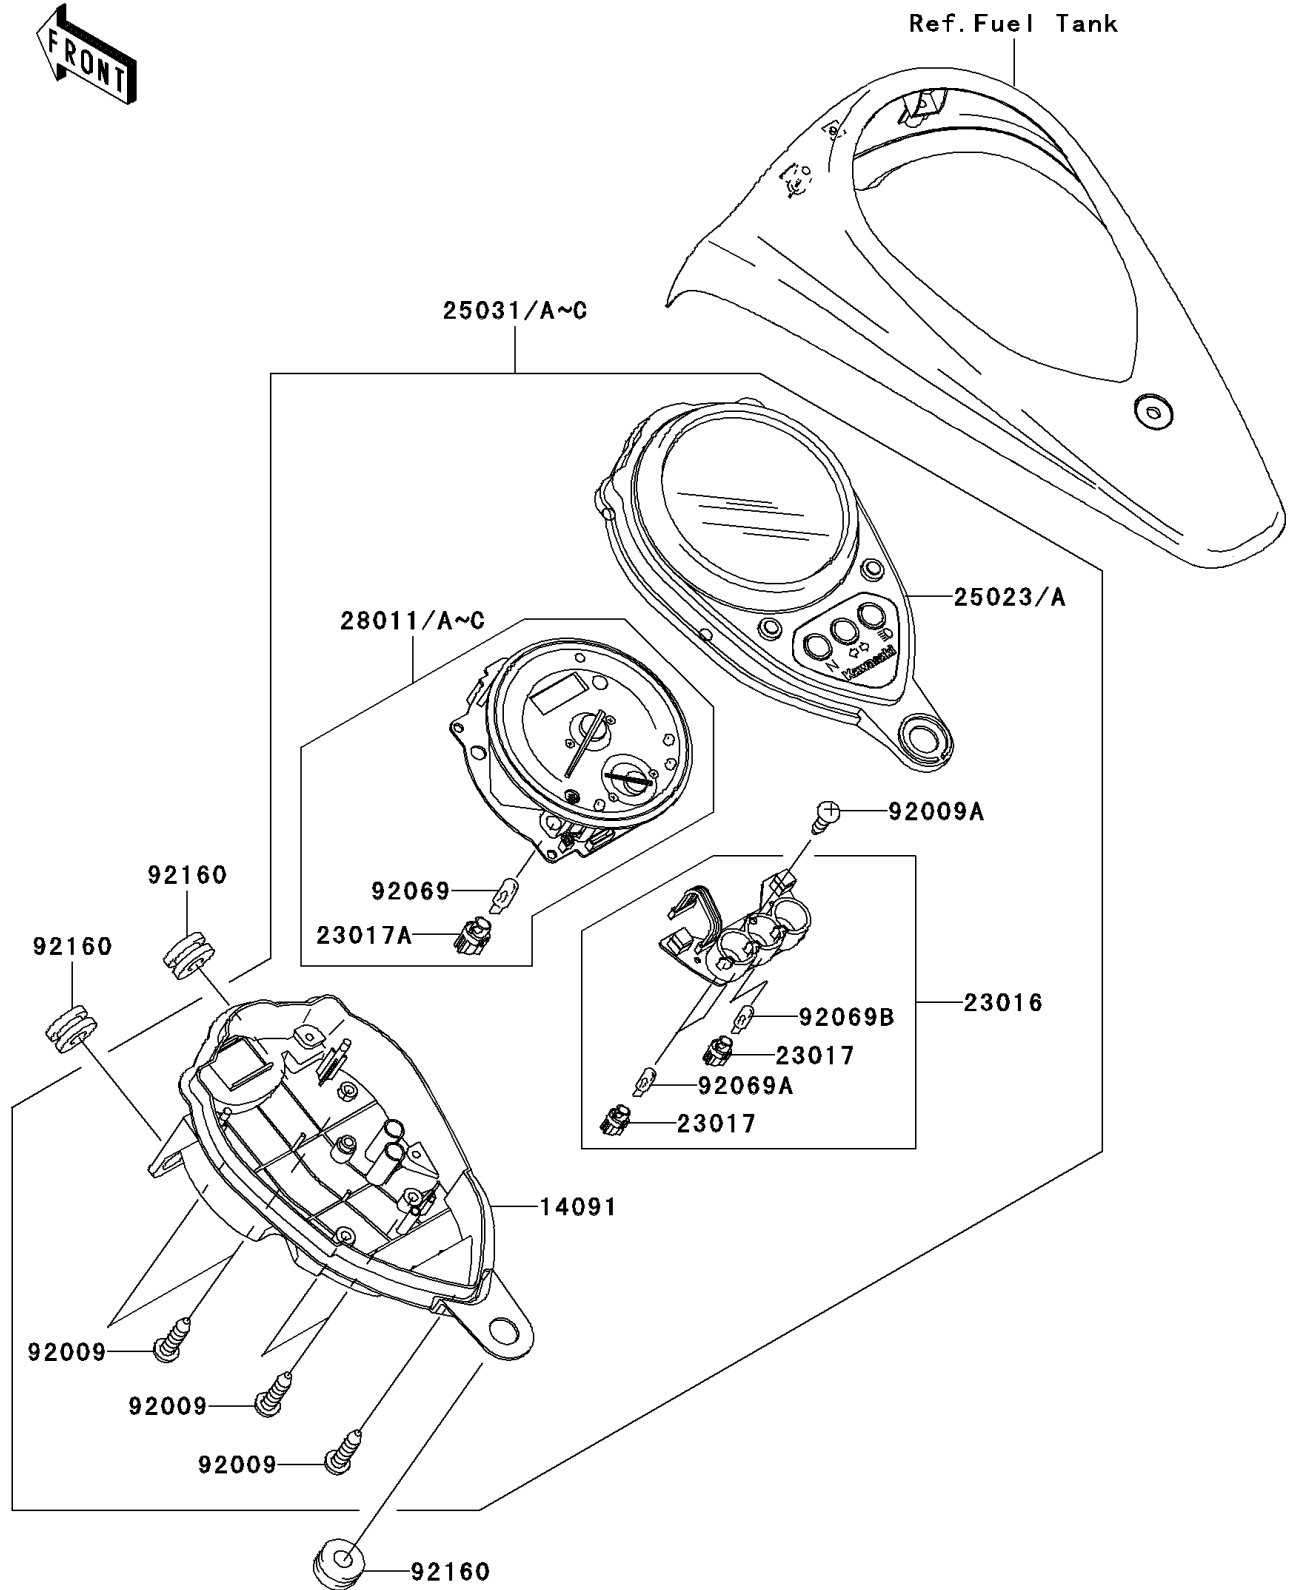

# 2007 Vulcan 900 Classic LT PARTS DIAGRAM

Meter(s)

F2530

## 2007 Vulcan 900 Classic LT PARTS LIST

Meter(s)

ITEM NAME	PART NUMBER	QUANTITY
COVER,METER,LWR (Ref # 14091)	14091-1215	1
LAMP-ASSY (Ref # 23016)	23016-1186	1
SOCKET,WEDGE BASE,T-5 (Ref # 23017)	23017-1063	3
SOCKET (Ref # 23017A)	23017-1064	1
COVER-METER CASE,UPP (Ref # 25023)	25023-0018	1
SCREW,TAPPING,4X16 (Ref # 92009)	92009-1163	5
SCREW,TAPPING,4X14 (Ref # 92009A)	92009-1503	1
BULB,12V 3W,T6.5 (Ref # 92069)	92069-1068	1
BULB,12V 2W,T5 (Ref # 92069A)	92069-1105	2
BULB,12V 1.4W,T5 (Ref # 92069B)	92069-1117	1
DAMPER (Ref # 92160)	92160-1162	3
METER-ASSY,MPH (Ref # 25031)	25031-0105	1
METER-ASSY,KPH (Ref # 25031A)	25031-0106	1
METER,SPEED&FUEL,MPH (Ref # 28011)	28011-0050	1
METER,SPEED&FUEL,KPH (Ref # 28011A)	28011-0051	1