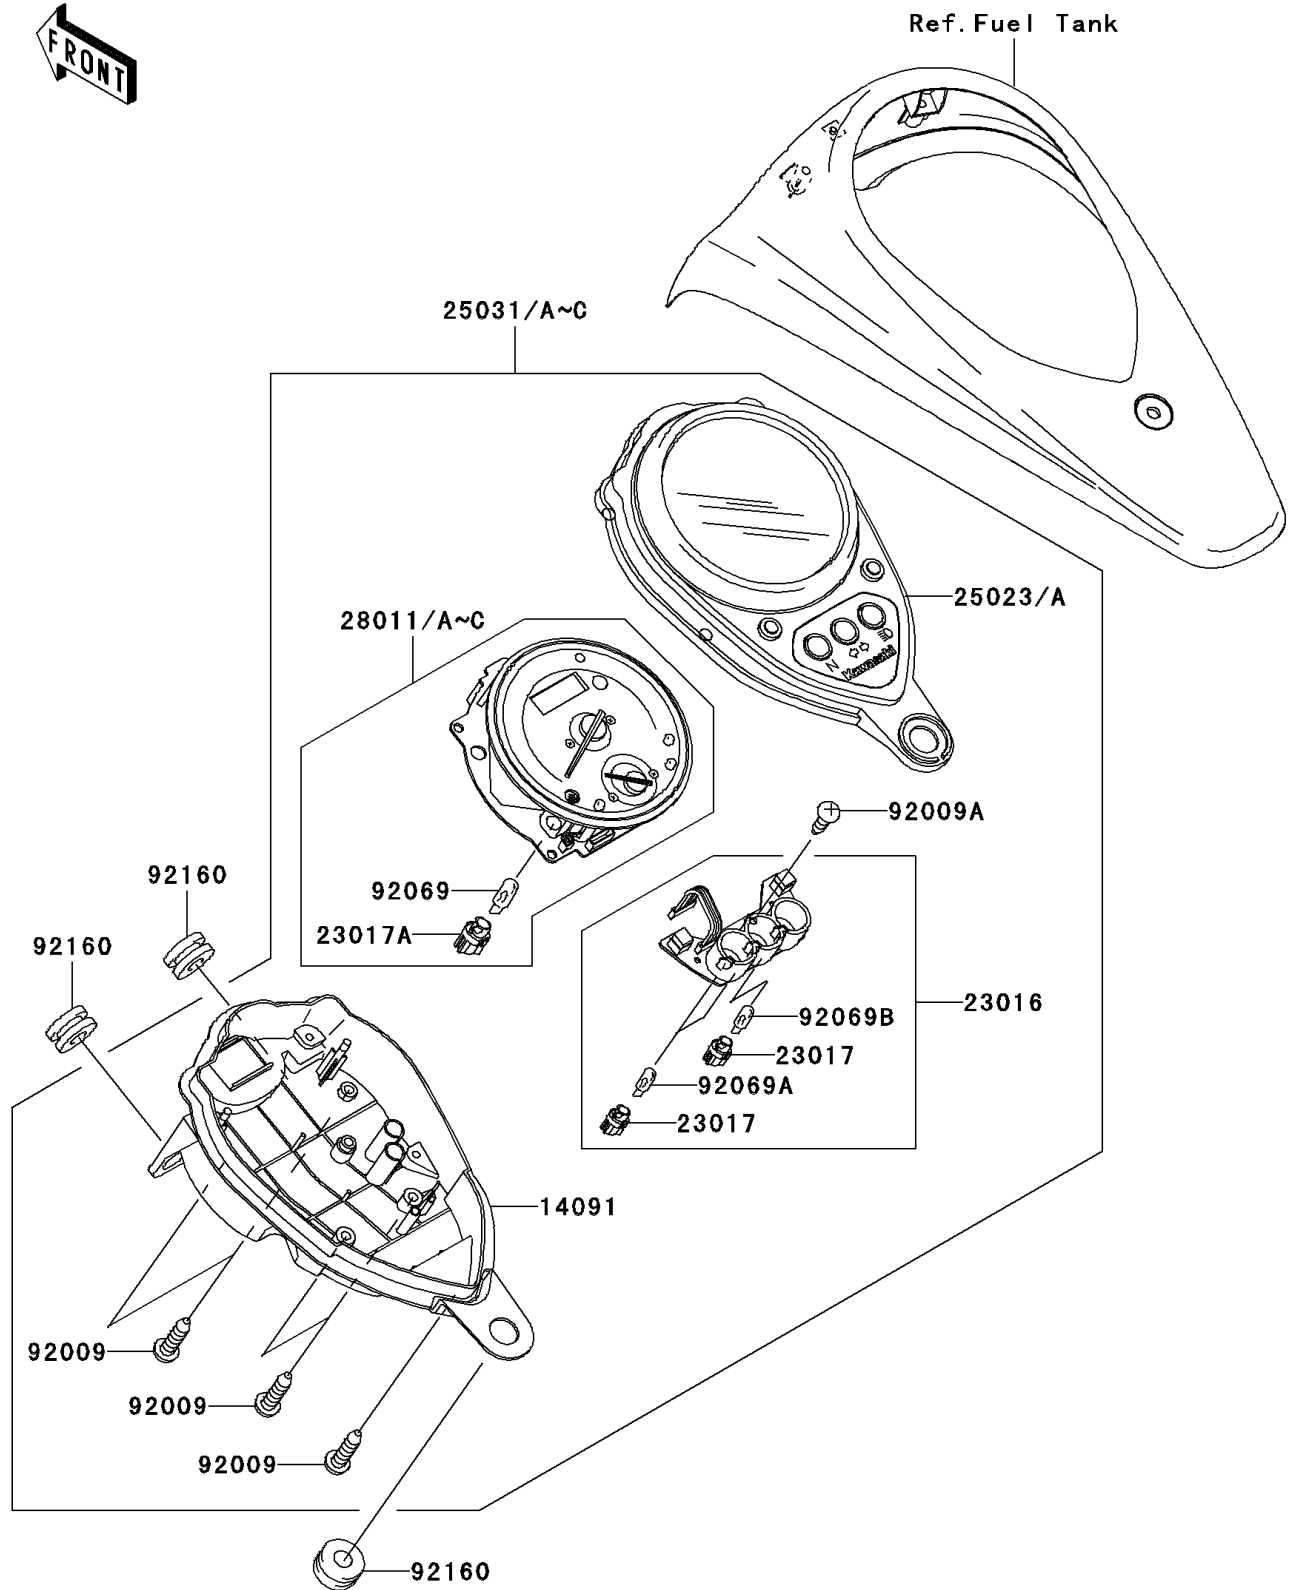

2009 Vulcan® 900 Classic LT PARTS DIAGRAM

Meter(s)

F2530

2009 Vulcan® 900 Classic LT PARTS LIST

Meter(s)

ITEM NAME	PART NUMBER	QUANTITY
COVER,METER,LWR (Ref # 14091)	14091-1215	1
LAMP-ASSY (Ref # 23016)	23016-1186	1
SOCKET,WEDGE BASE,T-5 (Ref # 23017)	23017-1063	3
SOCKET (Ref # 23017A)	23017-1064	1
COVER-METER CASE,UPP (Ref # 25023)	25023-0018	1
SCREW,TAPPING,4X16 (Ref # 92009)	92009-1163	5
SCREW,TAPPING,4X14 (Ref # 92009A)	92009-1503	1
BULB,12V 3W,T6.5 (Ref # 92069)	92069-1068	1
BULB,12V 2W,T5 (Ref # 92069A)	92069-1105	2
BULB,12V 1.4W,T5 (Ref # 92069B)	92069-1117	1
DAMPER (Ref # 92160)	92160-1162	3
METER-ASSY,MPH (Ref # 25031)	25031-0105	1
METER-ASSY,KPH (Ref # 25031A)	25031-0106	1
METER,SPEED&FUEL,MPH (Ref # 28011)	28011-0050	1
METER,SPEED&FUEL,KPH (Ref # 28011A)	28011-0051	1