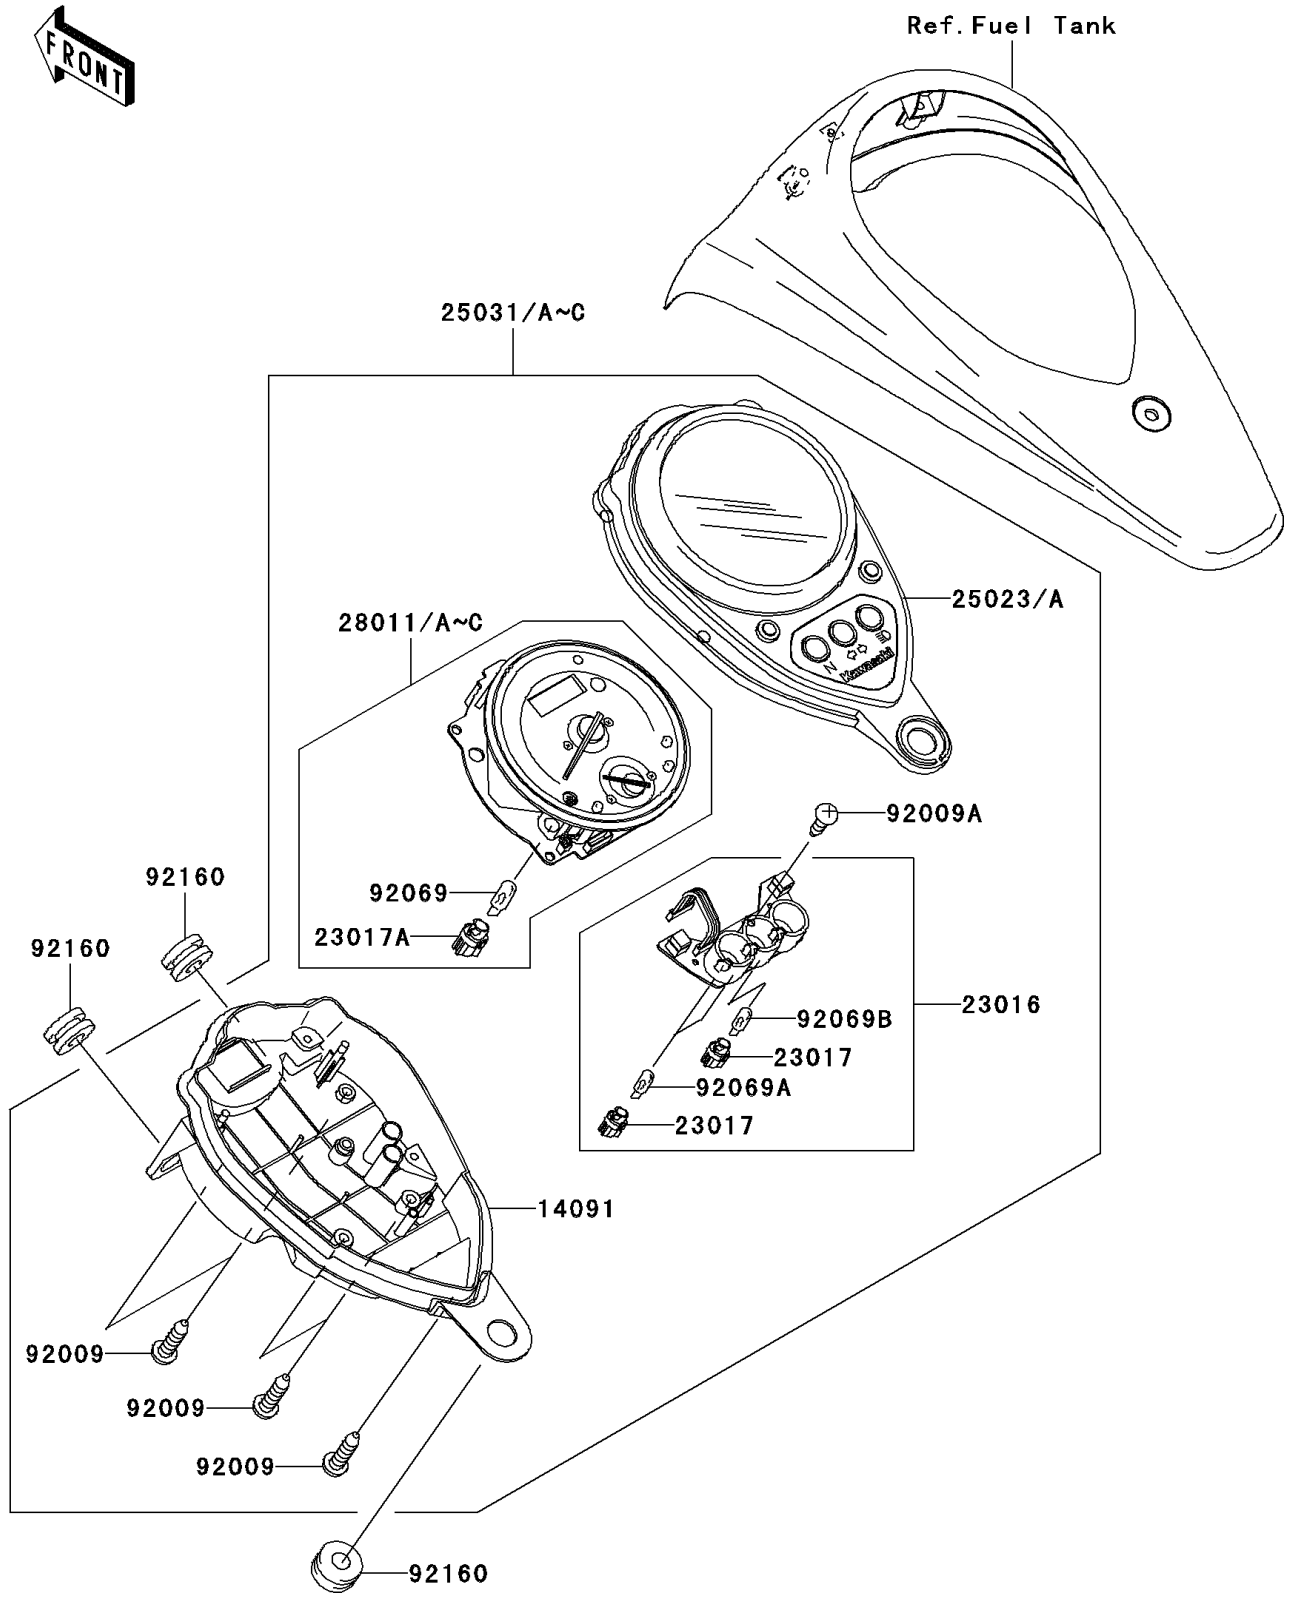

2010 Vulcan® 900 Classic LT PARTS DIAGRAM

Meter(s)

F2530

2010 Vulcan® 900 Classic LT PARTS LIST

Meter(s)

ITEM NAME	PART NUMBER	QUANTITY
COVER,METER,LWR (Ref # 14091)	14091-1215	1
LAMP-ASSY (Ref # 23016)	23016-1186	1
SOCKET,WEDGE BASE,T-5 (Ref # 23017)	23017-1063	3
SOCKET (Ref # 23017A)	23017-1064	1
COVER-METER CASE,UPP (Ref # 25023A)	25023-0060	1
SCREW,TAPPING,4X16 (Ref # 92009)	92009-1163	5
SCREW,TAPPING,4X14 (Ref # 92009A)	92009-1503	1
BULB,12V 3W,T6.5 (Ref # 92069)	92069-1068	1
BULB,12V 2W,T5 (Ref # 92069A)	92069-1105	2
BULB,12V 1.4W,T5 (Ref # 92069B)	92069-1117	1
DAMPER (Ref # 92160)	92160-1162	3
METER-ASSY,MPH (Ref # 25031B)	25031-0324	1
METER-ASSY,KPH (Ref # 25031C)	25031-0325	1
METER,SPEED&FUEL,MPH (Ref # 28011B)	28011-0149	1
METER,SPEED&FUEL,KPH (Ref # 28011C)	28011-0150	1