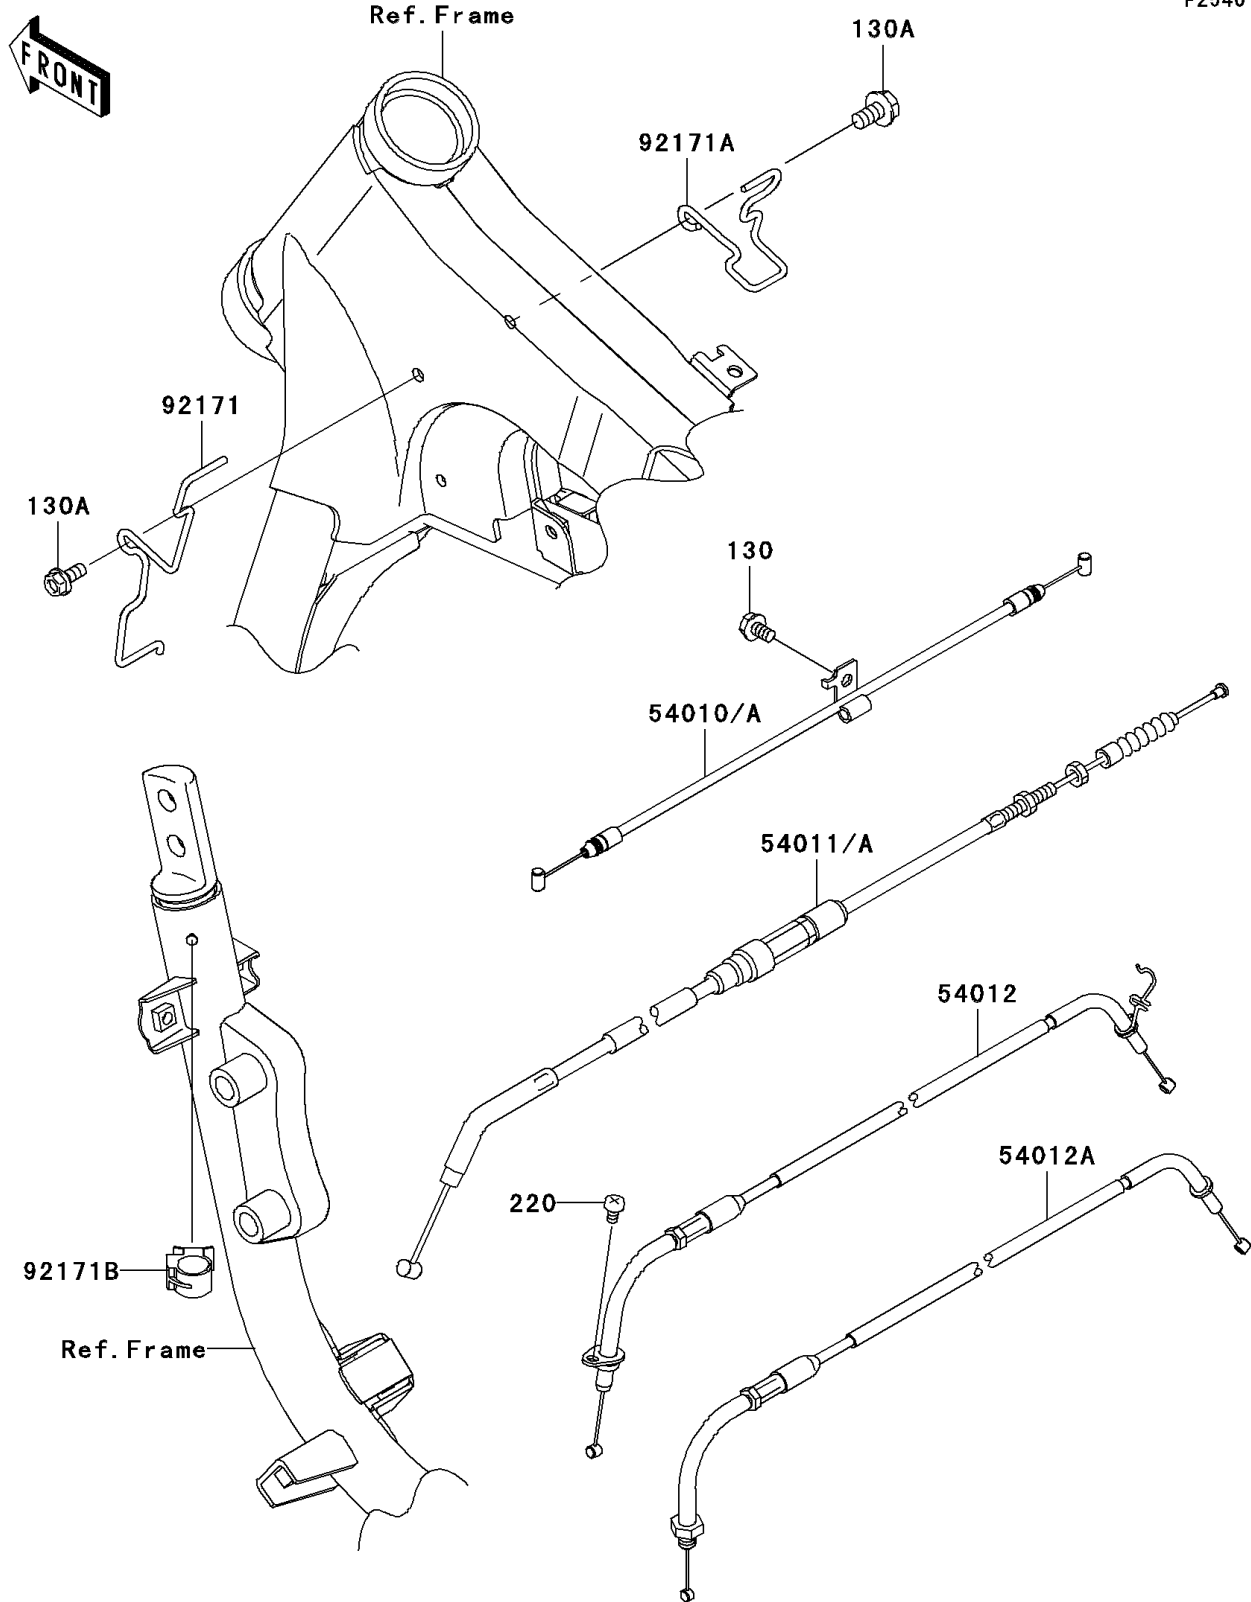

2007 Vulcan 900 Classic LT PARTS DIAGRAM

Cables

F2540

2007 Vulcan 900 Classic LT PARTS LIST

Cables

ITEM NAME	PART NUMBER	QUANTITY
BOLT-FLANGED,6X10 (Ref # 130)	130BB0610	1
BOLT-FLANGED,6X14 (Ref # 130A)	130BB0614	2
SCREW-PAN-CROSS,5X8 (Ref # 220)	220AB0508	1
CABLE,SEAT LOCK (Ref # 54010A)	54010-0065	1
CABLE-CLUTCH (Ref # 54011A)	54011-0070	1
CABLE-THROTTLE,OPENING (Ref # 54012)	54012-0171	1
CABLE-THROTTLE,CLOSING (Ref # 54012A)	54012-0172	1
CLAMP,FR,LH (Ref # 92171)	92171-0597	1
CLAMP,FR,RH (Ref # 92171A)	92171-0605	1
CLAMP,DIA=15 (Ref # 92171B)	92171-1424	1