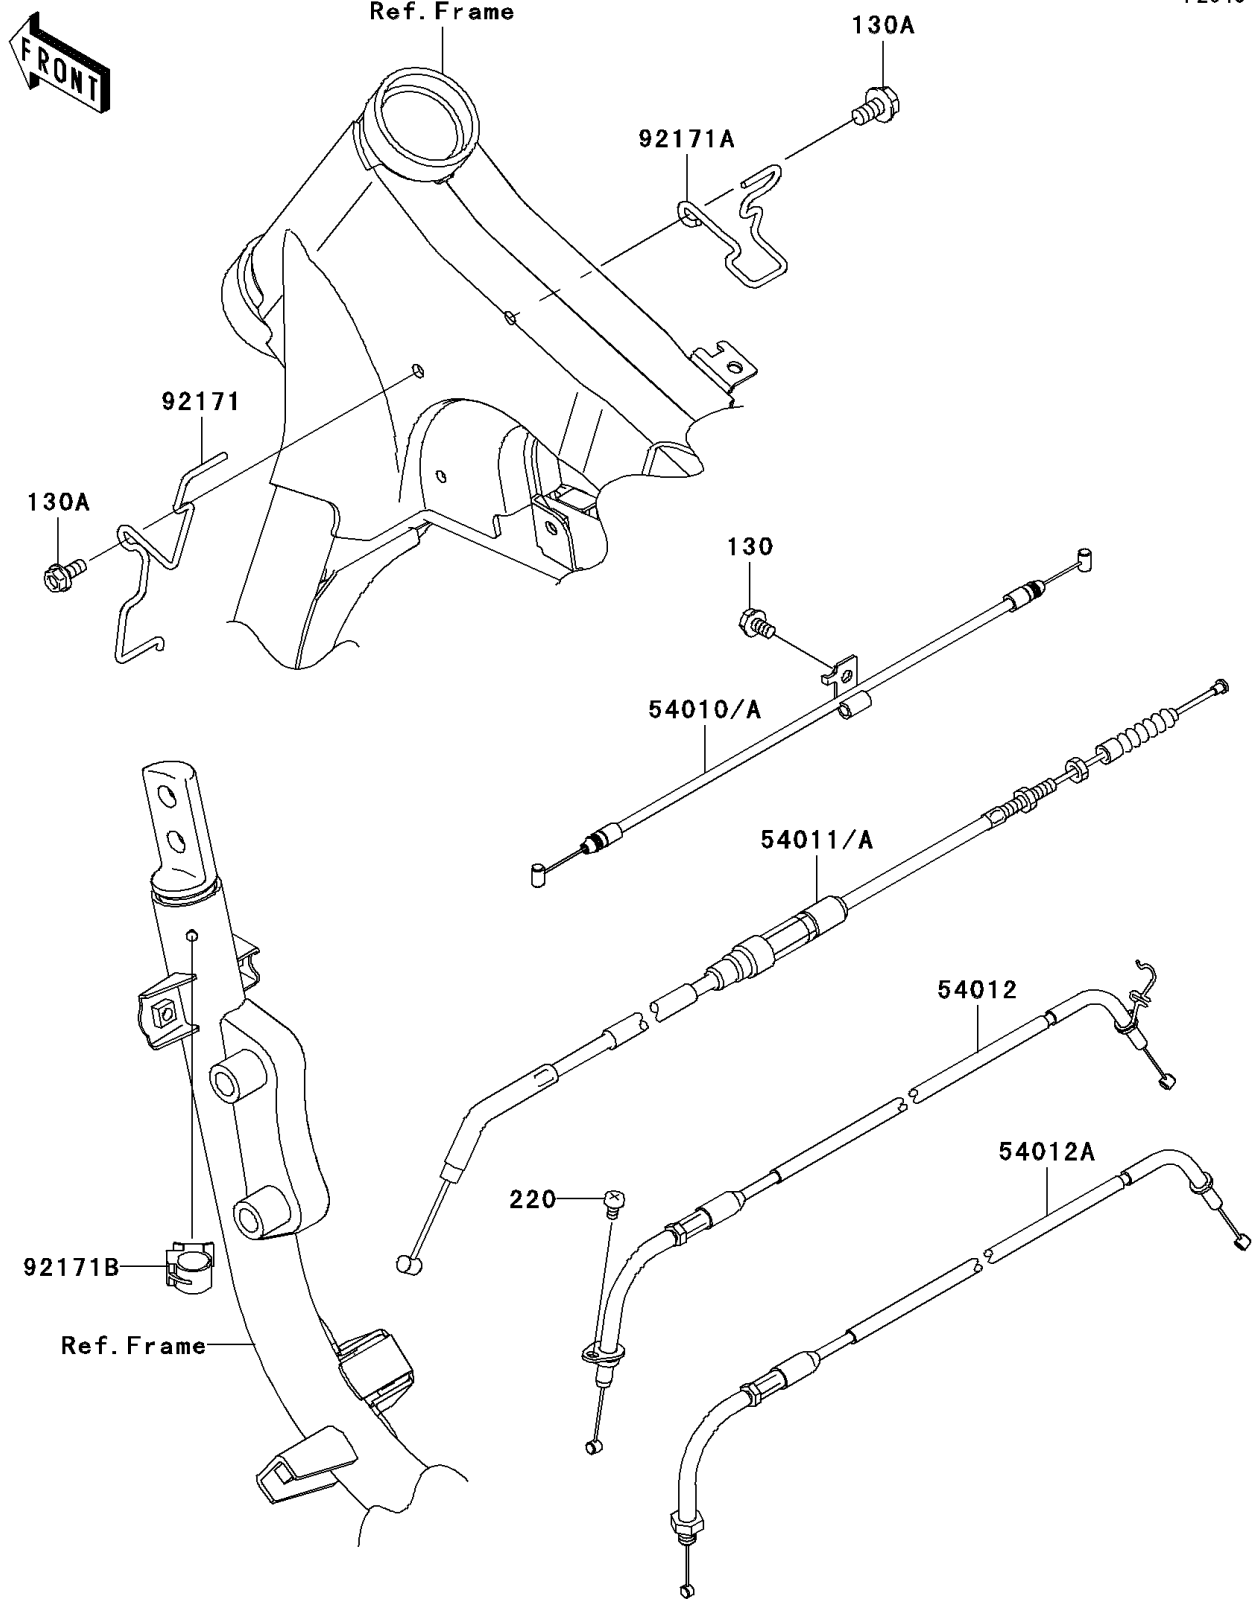

2009 Vulcan® 900 Classic LT PARTS DIAGRAM

Cables

F2540

2009 Vulcan® 900 Classic LT PARTS LIST

Cables

ITEM NAME	PART NUMBER	QUANTITY
BOLT-FLANGED,6X10 (Ref # 130)	130BB0610	1
BOLT-FLANGED,6X14 (Ref # 130A)	130BB0614	2
SCREW-PAN-CROSS,5X8 (Ref # 220)	220AB0508	1
CABLE,SEAT LOCK (Ref # 54010A)	54010-0065	1
CABLE-CLUTCH (Ref # 54011A)	54011-0070	1
CABLE-THROTTLE,OPENING (Ref # 54012)	54012-0171	1
CABLE-THROTTLE,CLOSING (Ref # 54012A)	54012-0172	1
CLAMP,FR,LH (Ref # 92171)	92171-0597	1
CLAMP,FR,RH (Ref # 92171A)	92171-0605	1
CLAMP,DIA=15 (Ref # 92171B)	92171-1424	1