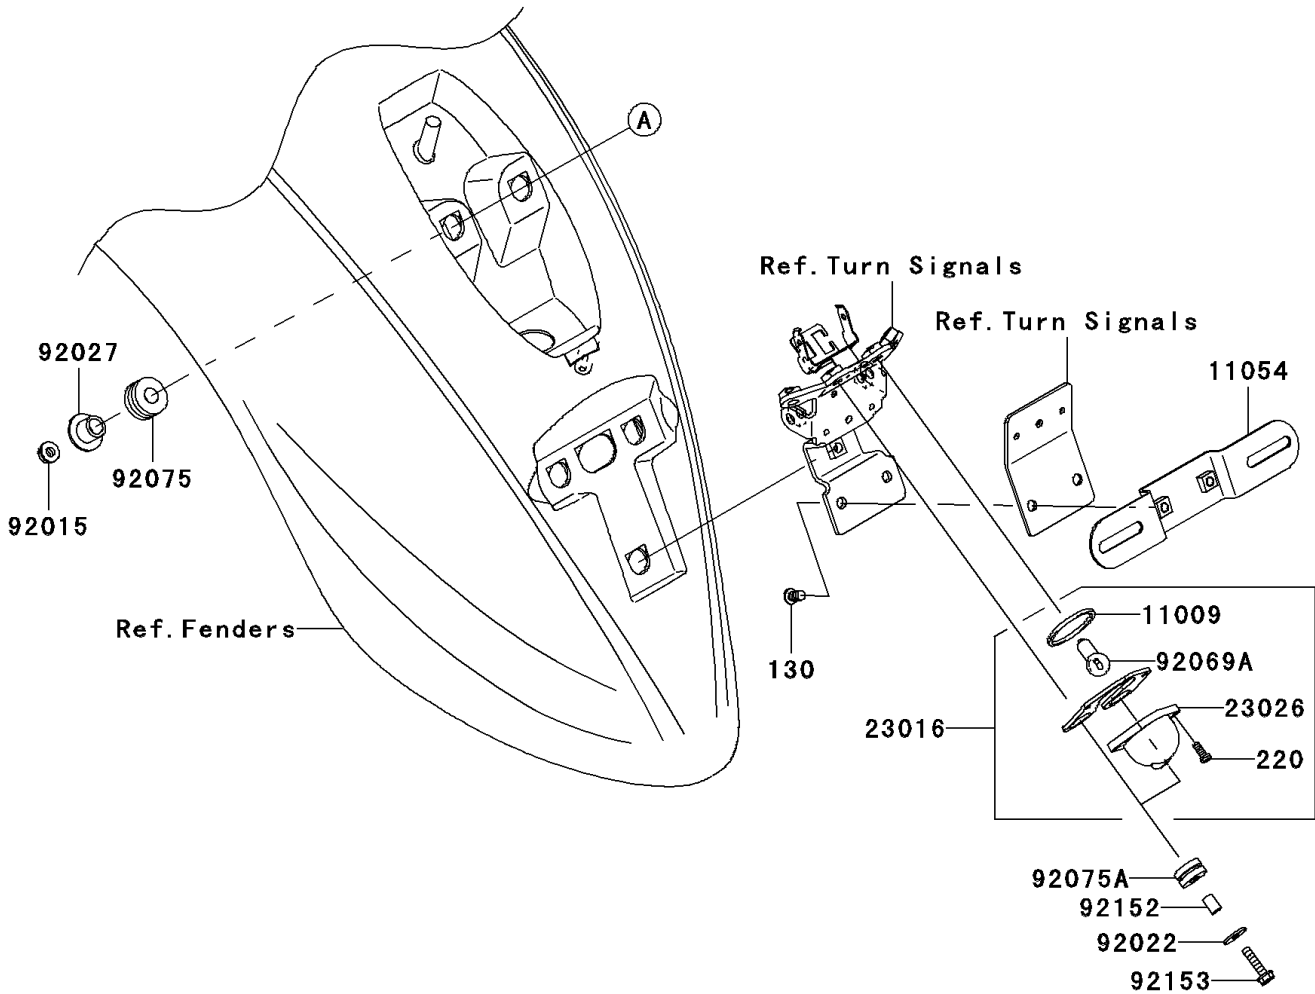

# 2007 Vulcan 900 Classic LT PARTS DIAGRAM

Taillight(s)(JKAVN2D1 7A011497-)

F2720A

## 2007 Vulcan 900 Classic LT PARTS LIST

Taillight(s)(JKAVN2D1 7A011497-)

ITEM NAME	PART NUMBER	QUANTITY
BOLT-FLANGED,6X14 (Ref # 130)	130BB0614	2
SCREW-PAN-CROS,4X10 (Ref # 220)	220AA0410	2
GASKET,LICENSE PLATE LAMP (Ref # 11009)	11009-1372	1
BRACKET,LICENSE (Ref # 11054)	11054-1761	1
GASKET,TAIL LAMP LENS (Ref # 11061)	11061-1089	1
LAMP-ASSY,LICENSE (Ref # 23016)	23016-0007	1
LAMP-TAIL (Ref # 23025)	23025-0025	1
LENS,LAMP (Ref # 23026)	23026-1054	1
LENS,TAIL LAMP (Ref # 23026A)	23026-1246	1
SCREW,TAPPING,4X16 (Ref # 92009)	92009-1966	1
NUT,FLANGED,6MM (Ref # 92015)	92015-1367	2
WASHER,6.5X20X1.6 (Ref # 92022)	92022-1557	2
COLLAR,L=13.1,BLACK (Ref # 92027)	92027-1450	2
BULB,12V 21/5W (Ref # 92069)	92069-063	1
BULB,12V 5W (Ref # 92069A)	92069-1055	1
DAMPER (Ref # 92075)	92075-1690	2
DAMPER (Ref # 92075A)	92075-209	2
COLLAR,6.8X10X13 (Ref # 92152)	92152-0580	2
BOLT,FLANGED,6X25 (Ref # 92153)	92153-0514	2