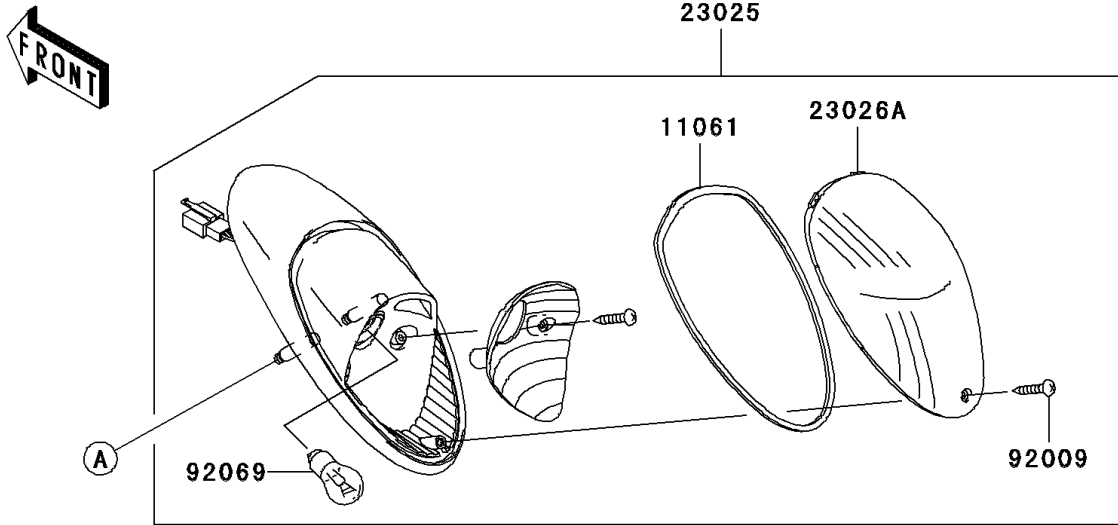

# 2007 Vulcan 900 Classic LT PARTS DIAGRAM

Taillight(s)(JKAVN2D1 7A011497-)

F2720A

## 2007 Vulcan 900 Classic LT PARTS LIST

Taillight(s)(JKAVN2D1 7A011497-)

ITEM NAME	PART NUMBER	QUANTITY
BOLT-FLANGED,6X14 (Ref # 130)	130BB0614	2
SCREW-PAN-CROS,4X10 (Ref # 220)	220AA0410	2
GASKET,LICENSE PLATE LAMP (Ref # 11009)	11009-1372	1
BRACKET,LICENSE (Ref # 11054)	11054-1761	1
GASKET,TAIL LAMP LENS (Ref # 11061)	11061-1089	1
LAMP-ASSY,LICENSE (Ref # 23016)	23016-0007	1
LAMP-TAIL (Ref # 23025)	23025-0025	1
LENS,LAMP (Ref # 23026)	23026-1054	1
LENS,TAIL LAMP (Ref # 23026A)	23026-1246	1
SCREW,TAPPING,4X16 (Ref # 92009)	92009-1966	1
NUT,FLANGED,6MM (Ref # 92015)	92015-1367	2
WASHER,6.5X20X1.6 (Ref # 92022)	92022-1557	2
COLLAR,L=13.1,BLACK (Ref # 92027)	92027-1450	2
BULB,12V 21/5W (Ref # 92069)	92069-063	1
BULB,12V 5W (Ref # 92069A)	92069-1055	1
DAMPER (Ref # 92075)	92075-1690	2
DAMPER (Ref # 92075A)	92075-209	2
COLLAR,6.8X10X13 (Ref # 92152)	92152-0580	2
BOLT,FLANGED,6X25 (Ref # 92153)	92153-0514	2