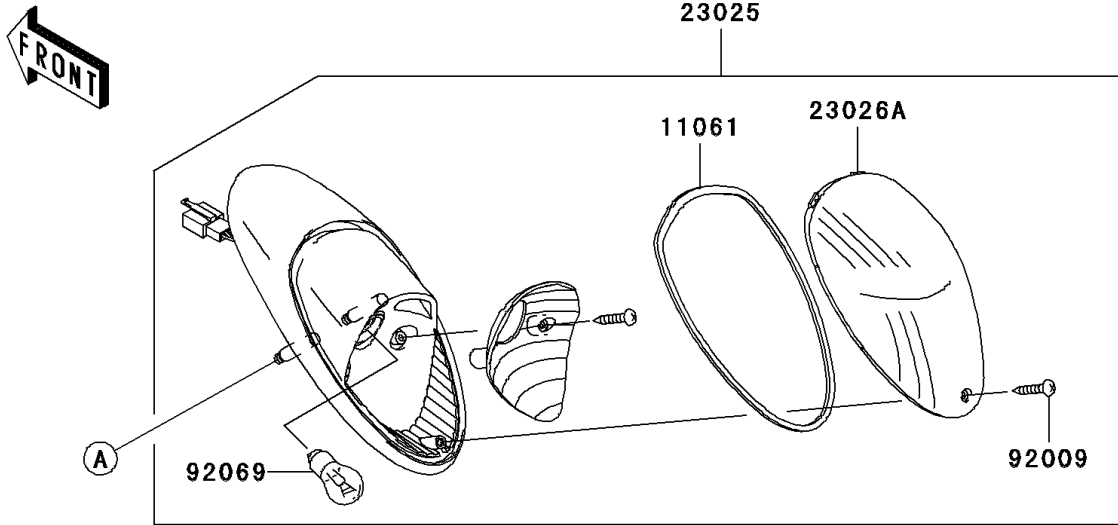

# 2010 Vulcan® 900 Classic LT PARTS DIAGRAM

Taillight(s)(JKAVN2D1 7A011497-)

F2720A

## 2010 Vulcan® 900 Classic LT PARTS LIST

Taillight(s)(JKAVN2D1 7A011497-)

ITEM NAME	PART NUMBER	QUANTITY
BOLT-FLANGED,6X14 (Ref # 130)	130BB0614	2
SCREW-PAN-CROS,4X10 (Ref # 220)	220AA0410	2
GASKET,LICENSE PLATE LAMP (Ref # 11009)	11009-1372	1
BRACKET,LICENSE (Ref # 11054)	11054-1761	1
GASKET,TAIL LAMP LENS (Ref # 11061)	11061-1089	1
LAMP-ASSY,LICENSE (Ref # 23016)	23016-0007	1
LAMP-TAIL (Ref # 23025)	23025-0025	1
LENS,LAMP (Ref # 23026)	23026-1054	1
LENS,TAIL LAMP (Ref # 23026A)	23026-1246	1
SCREW,TAPPING,4X16 (Ref # 92009)	92009-1966	1
NUT,FLANGED,6MM (Ref # 92015)	92015-1367	2
WASHER,6.5X20X1.6 (Ref # 92022)	92022-1557	2
COLLAR,L=13.1,BLACK (Ref # 92027)	92027-1450	2
BULB,12V 21/5W (Ref # 92069)	92069-063	1
BULB,12V 5W (Ref # 92069A)	92069-1055	1
DAMPER (Ref # 92075)	92075-1690	2
DAMPER (Ref # 92075A)	92075-209	2
COLLAR,6.8X10X13 (Ref # 92152)	92152-0580	2
BOLT,FLANGED,6X25 (Ref # 92153)	92153-0514	2