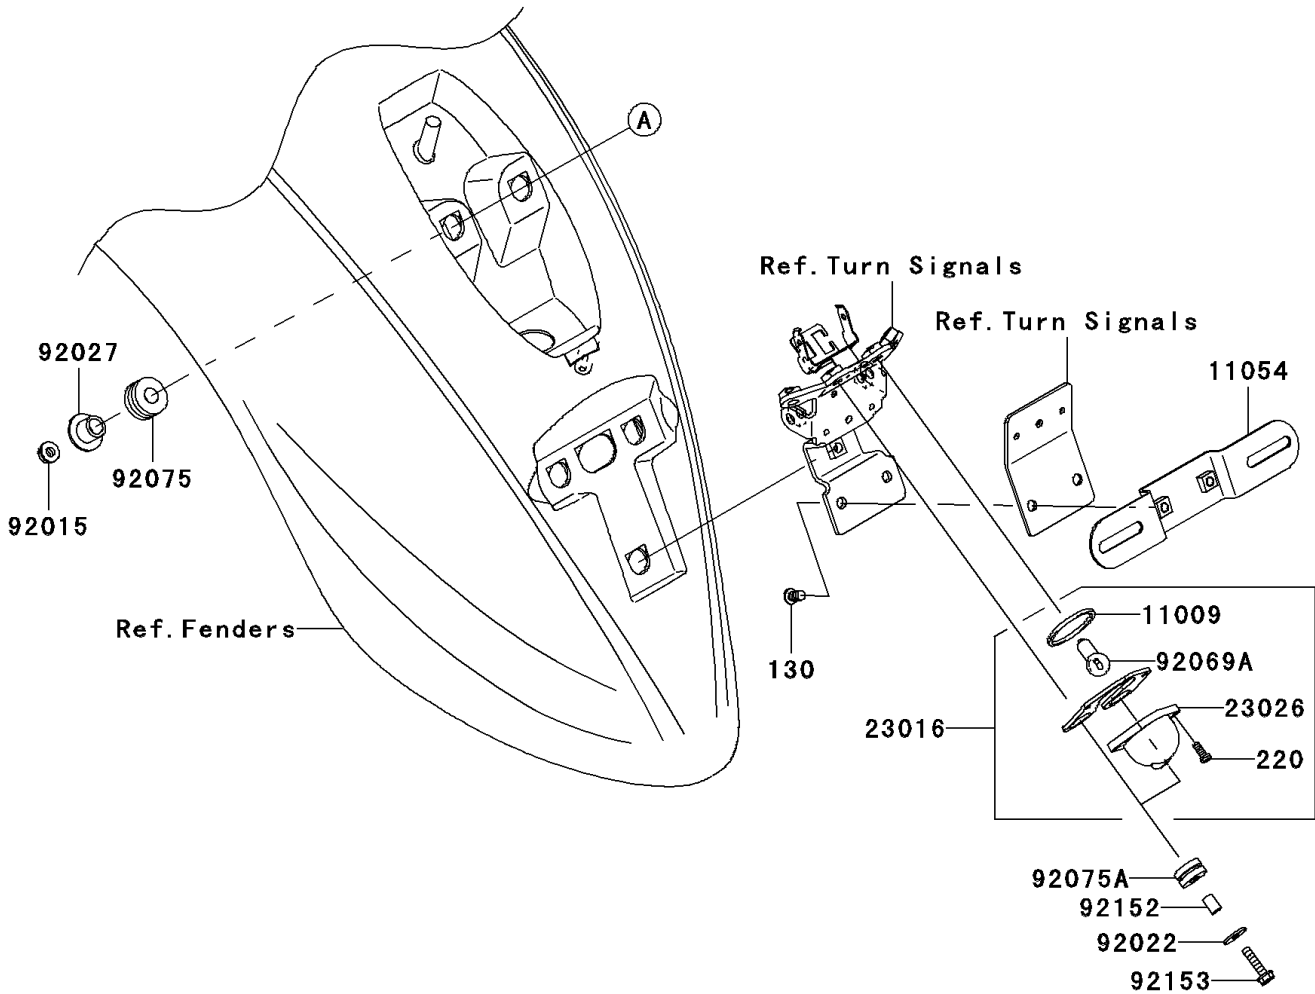

# 2010 Vulcan® 900 Classic LT PARTS DIAGRAM

Taillight(s)(JKAVN2D1 7A011497-)

F2720A

## 2010 Vulcan® 900 Classic LT PARTS LIST

Taillight(s)(JKAVN2D1 7A011497-)

ITEM NAME	PART NUMBER	QUANTITY
BOLT-FLANGED,6X14 (Ref # 130)	130BB0614	2
SCREW-PAN-CROS,4X10 (Ref # 220)	220AA0410	2
GASKET,LICENSE PLATE LAMP (Ref # 11009)	11009-1372	1
BRACKET,LICENSE (Ref # 11054)	11054-1761	1
GASKET,TAIL LAMP LENS (Ref # 11061)	11061-1089	1
LAMP-ASSY,LICENSE (Ref # 23016)	23016-0007	1
LAMP-TAIL (Ref # 23025)	23025-0025	1
LENS,LAMP (Ref # 23026)	23026-1054	1
LENS,TAIL LAMP (Ref # 23026A)	23026-1246	1
SCREW,TAPPING,4X16 (Ref # 92009)	92009-1966	1
NUT,FLANGED,6MM (Ref # 92015)	92015-1367	2
WASHER,6.5X20X1.6 (Ref # 92022)	92022-1557	2
COLLAR,L=13.1,BLACK (Ref # 92027)	92027-1450	2
BULB,12V 21/5W (Ref # 92069)	92069-063	1
BULB,12V 5W (Ref # 92069A)	92069-1055	1
DAMPER (Ref # 92075)	92075-1690	2
DAMPER (Ref # 92075A)	92075-209	2
COLLAR,6.8X10X13 (Ref # 92152)	92152-0580	2
BOLT,FLANGED,6X25 (Ref # 92153)	92153-0514	2