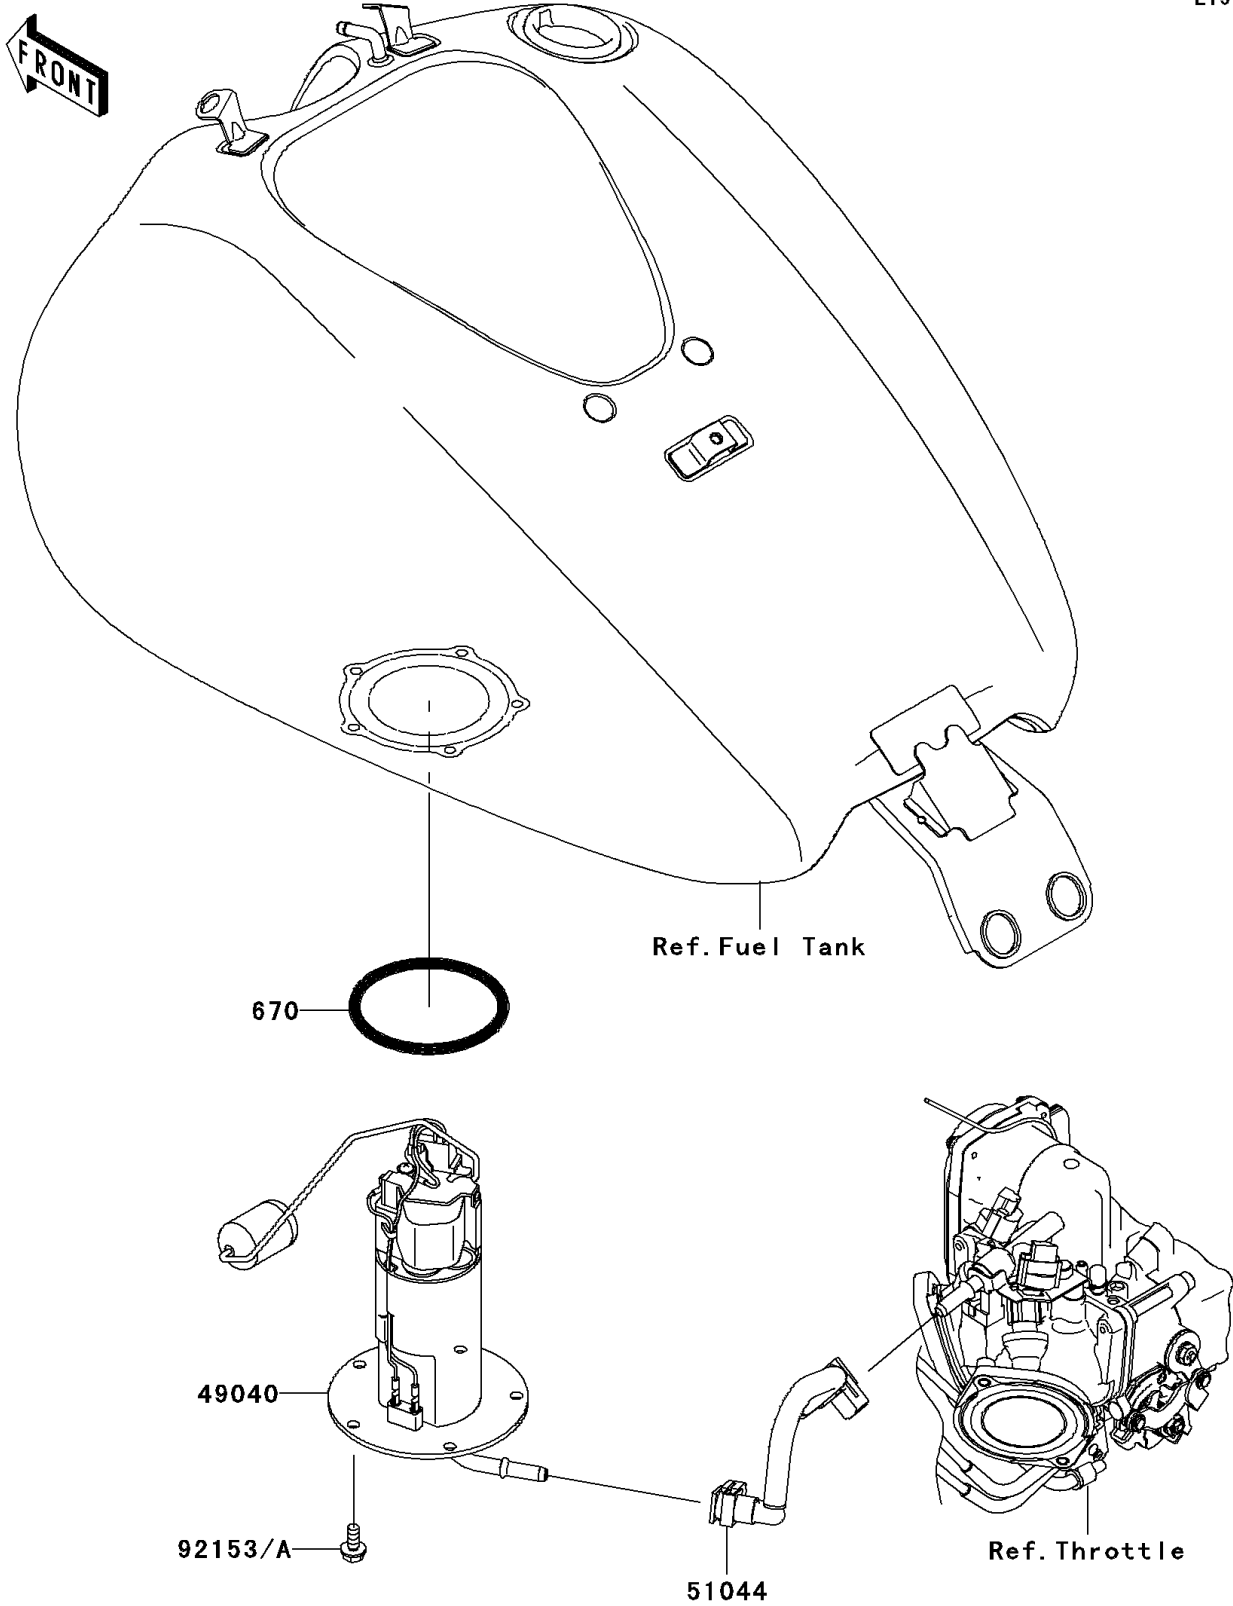

# 2011 VULCAN® 1700 NOMAD™ PARTS DIAGRAM

Fuel Pump

E1520

## 2011 VULCAN® 1700 NOMAD™ PARTS LIST

### Fuel Pump

ITEM NAME	PART NUMBER	QUANTITY
O RING (Ref # 670)	670E5075	1
PUMP-FUEL (Ref # 49040)	49040-0035	1
TUBE-ASSY,FUEL (Ref # 51044)	51044-0055	1
BOLT,FLANGED,6X12 (Ref # 92153)	92153-1283	5