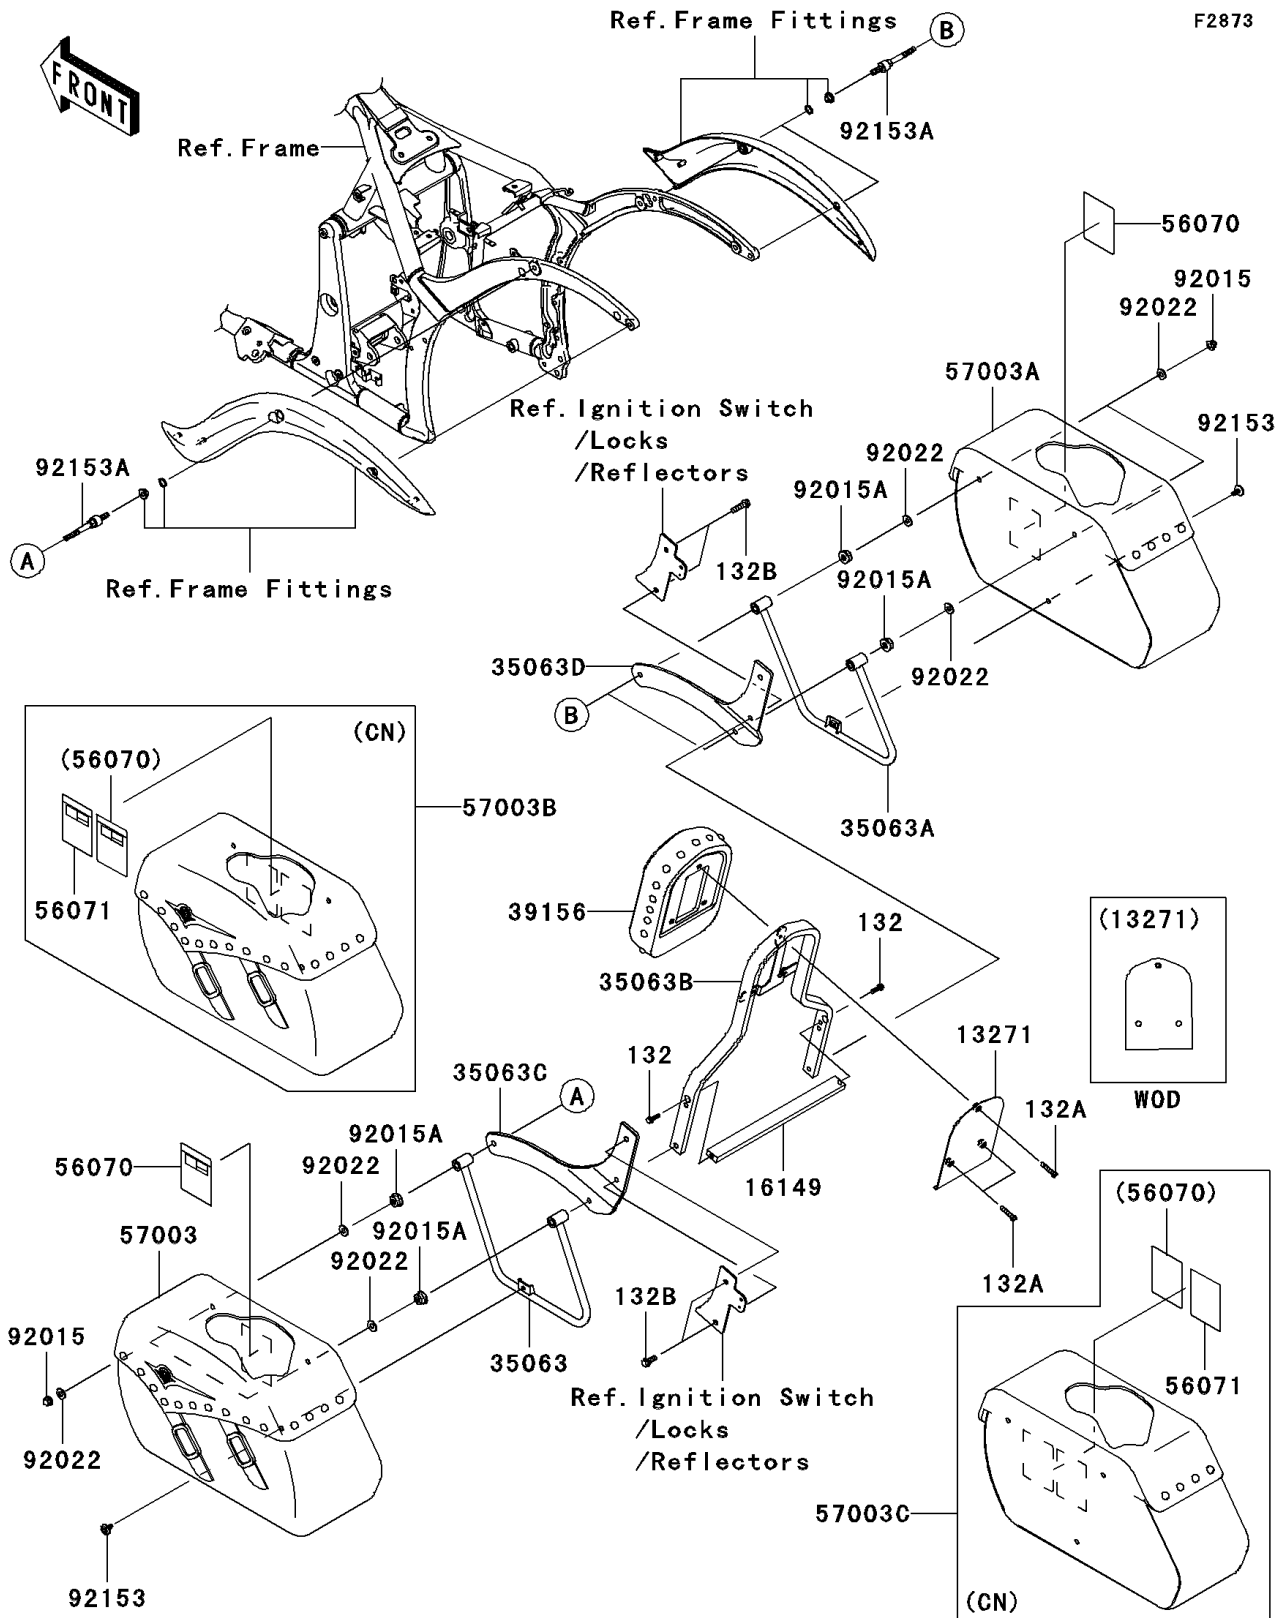

2006 Vulcan 900 Classic LT PARTS DIAGRAM

Saddlebags(D6F-D9F)

2006 Vulcan 900 Classic LT PARTS LIST

Saddlebags(D6F-D9F)

ITEM NAME	PART NUMBER	QUANTITY
BOLT-FLANGED-SMALL,6X20 (Ref # 132)	132BB0620	2
BOLT-FLANGED-SMALL,6X30 (Ref # 132A)	132E0630	3
BOLT-FLANGED-SMALL,8X20 (Ref # 132B)	132E0820	4
PLATE,BACKREST (Ref # 13271)	13271-0728	1
BAR (Ref # 16149)	16149-0032	1
STAY,SIDE BAG,LH (Ref # 35063)	35063-0264	1
STAY,SIDE BAG,RH (Ref # 35063A)	35063-0266	1
STAY,BACKREST (Ref # 35063B)	35063-0346	1
STAY,BACKREST,LH (Ref # 35063C)	35063-0349	1
STAY,BACKREST,RH (Ref # 35063D)	35063-0350	1
PAD,SISSY BAR,BLACK,W/RIVET (Ref # 39156)	39156-0118-MA	1
LABEL-WARNING,SADDLEBAG (Ref # 56070)	56070-0076	2
NUT,CAP,LOCK,8MM,BLACK (Ref # 92015)	92015-1209	4
NUT,FLANGED,8MM (Ref # 92015A)	92015-1409	4
WASHER,8.5X20X1.6,BLACK (Ref # 92022)	92022-1317	8
BOLT,6X16 (Ref # 92153)	92153-0684	2
BOLT (Ref # 92153A)	92153-1544	4
LABEL-WARNING,SADDLEBAG (Ref # 56071)	56071-0001	2
BAG-ASSY,LH (Ref # 57003)	57003-0009	1
BAG-ASSY,RH (Ref # 57003A)	57003-0010	1
BAG-ASSY,LH (Ref # 57003B)	57003-0015	1
BAG-ASSY,RH (Ref # 57003C)	57003-0016	1