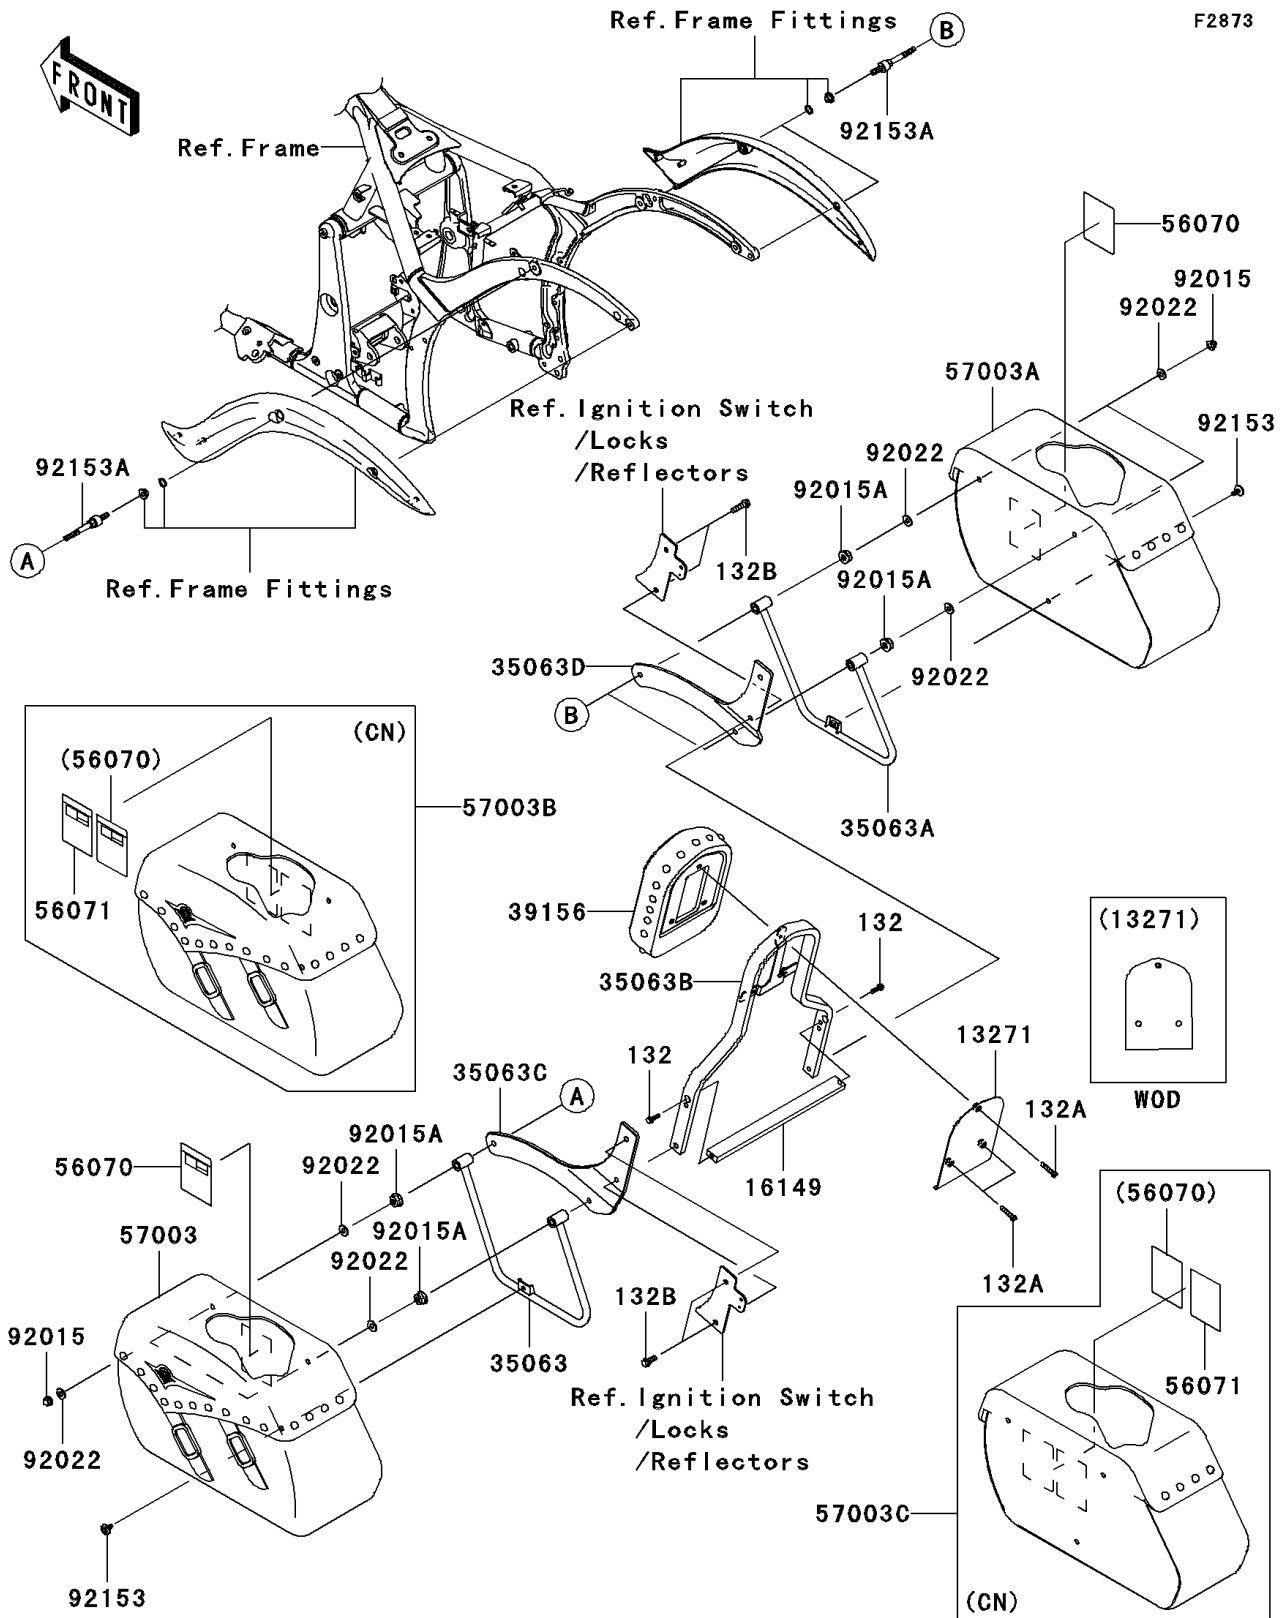

2007 Vulcan 900 Classic LT PARTS DIAGRAM

Saddlebags(D6F-D9F)

2007 Vulcan 900 Classic LT PARTS LIST

Saddlebags(D6F-D9F)

ITEM NAME	PART NUMBER	QUANTITY
BOLT-FLANGED-SMALL,6X20 (Ref # 132)	132BB0620	2
BOLT-FLANGED-SMALL,6X30 (Ref # 132A)	132E0630	3
BOLT-FLANGED-SMALL,8X20 (Ref # 132B)	132E0820	4
PLATE,BACKREST (Ref # 13271)	13271-0728	1
BAR (Ref # 16149)	16149-0032	1
STAY,SIDE BAG,LH (Ref # 35063)	35063-0264	1
STAY,SIDE BAG,RH (Ref # 35063A)	35063-0266	1
STAY,BACKREST (Ref # 35063B)	35063-0346	1
STAY,BACKREST,LH (Ref # 35063C)	35063-0349	1
STAY,BACKREST,RH (Ref # 35063D)	35063-0350	1
PAD,SISSY BAR,BLACK,W/RIVET (Ref # 39156)	39156-0118-MA	1
LABEL-WARNING,SADDLEBAG (Ref # 56070)	56070-0076	2
NUT,CAP,LOCK,8MM,BLACK (Ref # 92015)	92015-1209	4
NUT,FLANGED,8MM (Ref # 92015A)	92015-1409	4
WASHER,8.5X20X1.6,BLACK (Ref # 92022)	92022-1317	8
BOLT,6X16 (Ref # 92153)	92153-0684	2
BOLT (Ref # 92153A)	92153-1544	4
LABEL-WARNING,SADDLEBAG (Ref # 56071)	56071-0001	2
BAG-ASSY,LH (Ref # 57003)	57003-0009	1
BAG-ASSY,RH (Ref # 57003A)	57003-0010	1
BAG-ASSY,LH (Ref # 57003B)	57003-0015	1
BAG-ASSY,RH (Ref # 57003C)	57003-0016	1