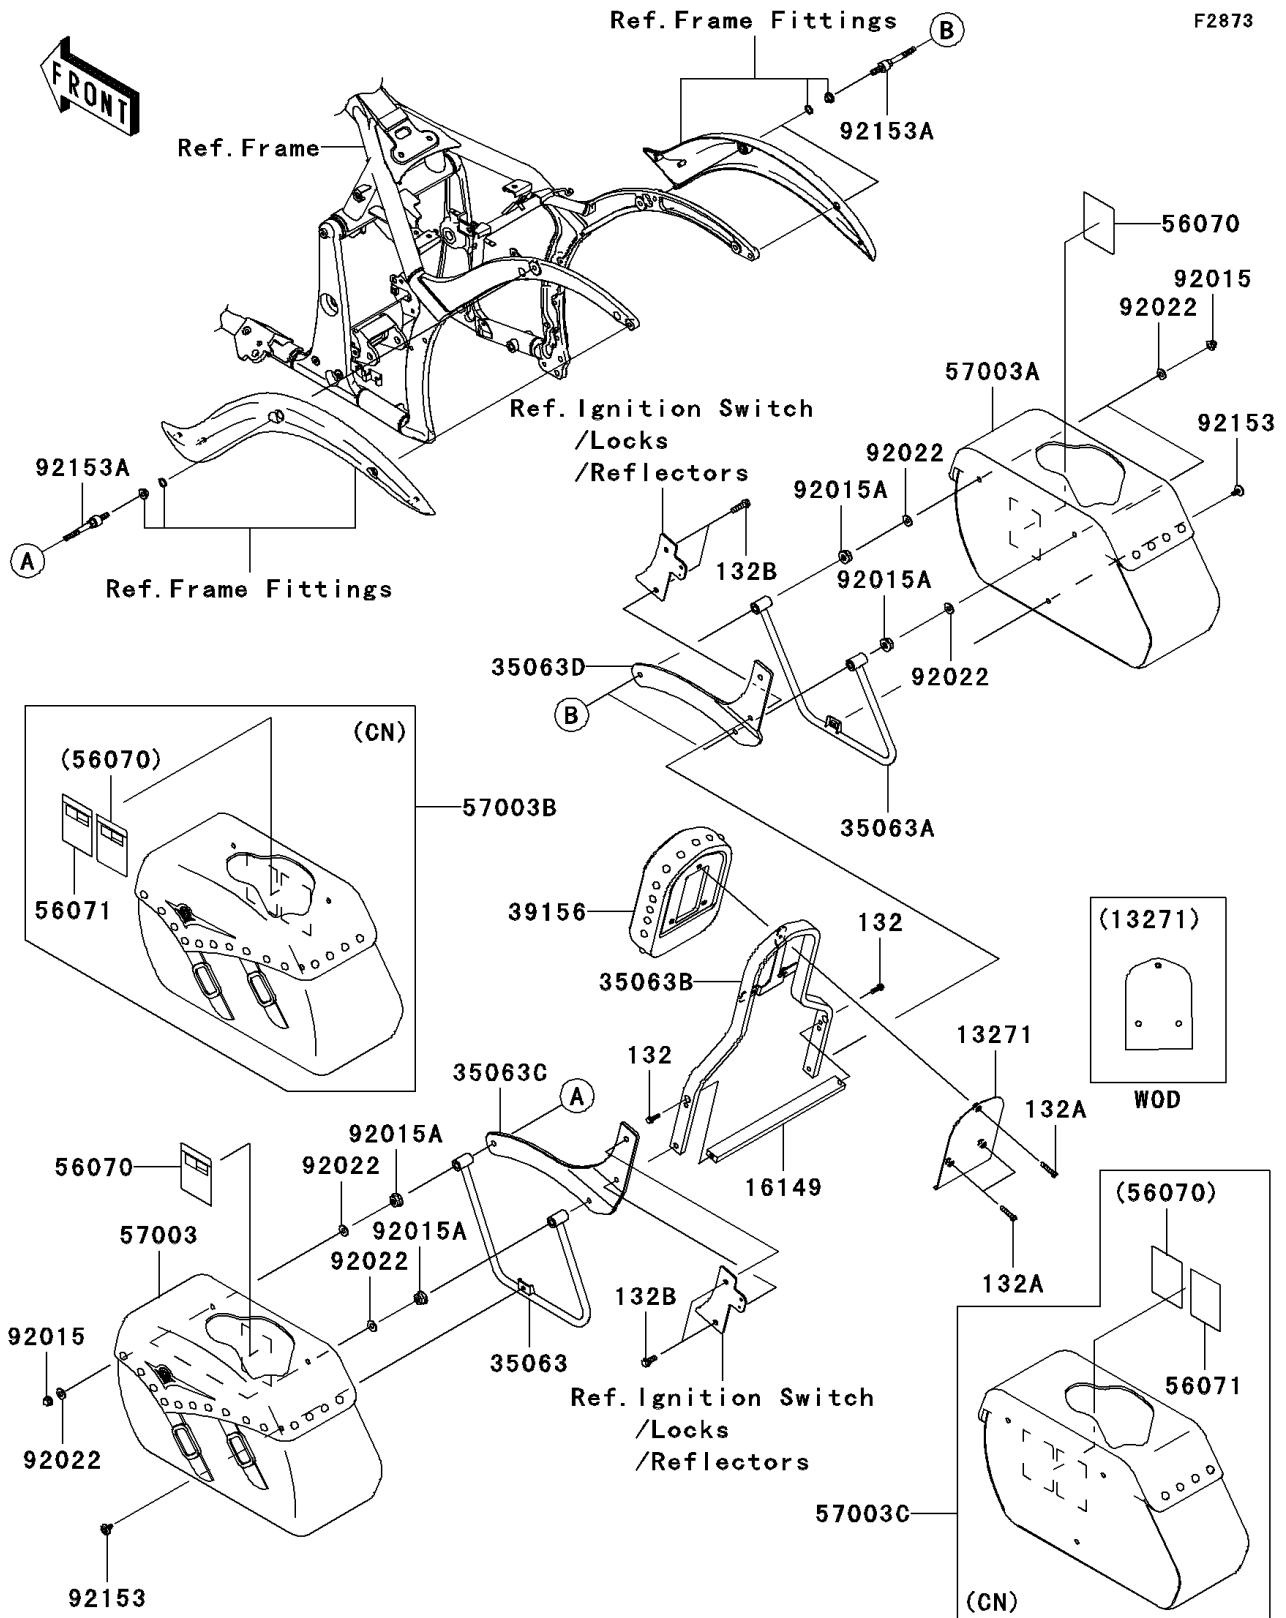

# 2009 Vulcan® 900 Classic LT PARTS DIAGRAM

Saddlebags(D6F-D9F)

## 2009 Vulcan® 900 Classic LT PARTS LIST

Saddlebags(D6F-D9F)

ITEM NAME	PART NUMBER	QUANTITY
BOLT-FLANGED-SMALL,6X20 (Ref # 132)	132BB0620	2
BOLT-FLANGED-SMALL,6X30 (Ref # 132A)	132E0630	3
BOLT-FLANGED-SMALL,8X20 (Ref # 132B)	132E0820	4
PLATE,BACKREST (Ref # 13271)	13271-0728	1
BAR (Ref # 16149)	16149-0032	1
STAY,SIDE BAG,LH (Ref # 35063)	35063-0264	1
STAY,SIDE BAG,RH (Ref # 35063A)	35063-0266	1
STAY,BACKREST (Ref # 35063B)	35063-0346	1
STAY,BACKREST,LH (Ref # 35063C)	35063-0349	1
STAY,BACKREST,RH (Ref # 35063D)	35063-0350	1
PAD,SISSY BAR,BLACK,W/RIVET (Ref # 39156)	39156-0118-MA	1
LABEL-WARNING,SADDLEBAG (Ref # 56070)	56070-0076	2
NUT,CAP,LOCK,8MM,BLACK (Ref # 92015)	92015-1209	4
NUT,FLANGED,8MM (Ref # 92015A)	92015-1409	4
WASHER,8.5X20X1.6,BLACK (Ref # 92022)	92022-1317	8
BOLT,6X16 (Ref # 92153)	92153-0684	2
BOLT (Ref # 92153A)	92153-1544	4
LABEL-WARNING,SADDLEBAG (Ref # 56071)	56071-0001	2
BAG-ASSY,LH (Ref # 57003)	57003-0009	1
BAG-ASSY,RH (Ref # 57003A)	57003-0010	1
BAG-ASSY,LH (Ref # 57003B)	57003-0015	1
BAG-ASSY,RH (Ref # 57003C)	57003-0016	1