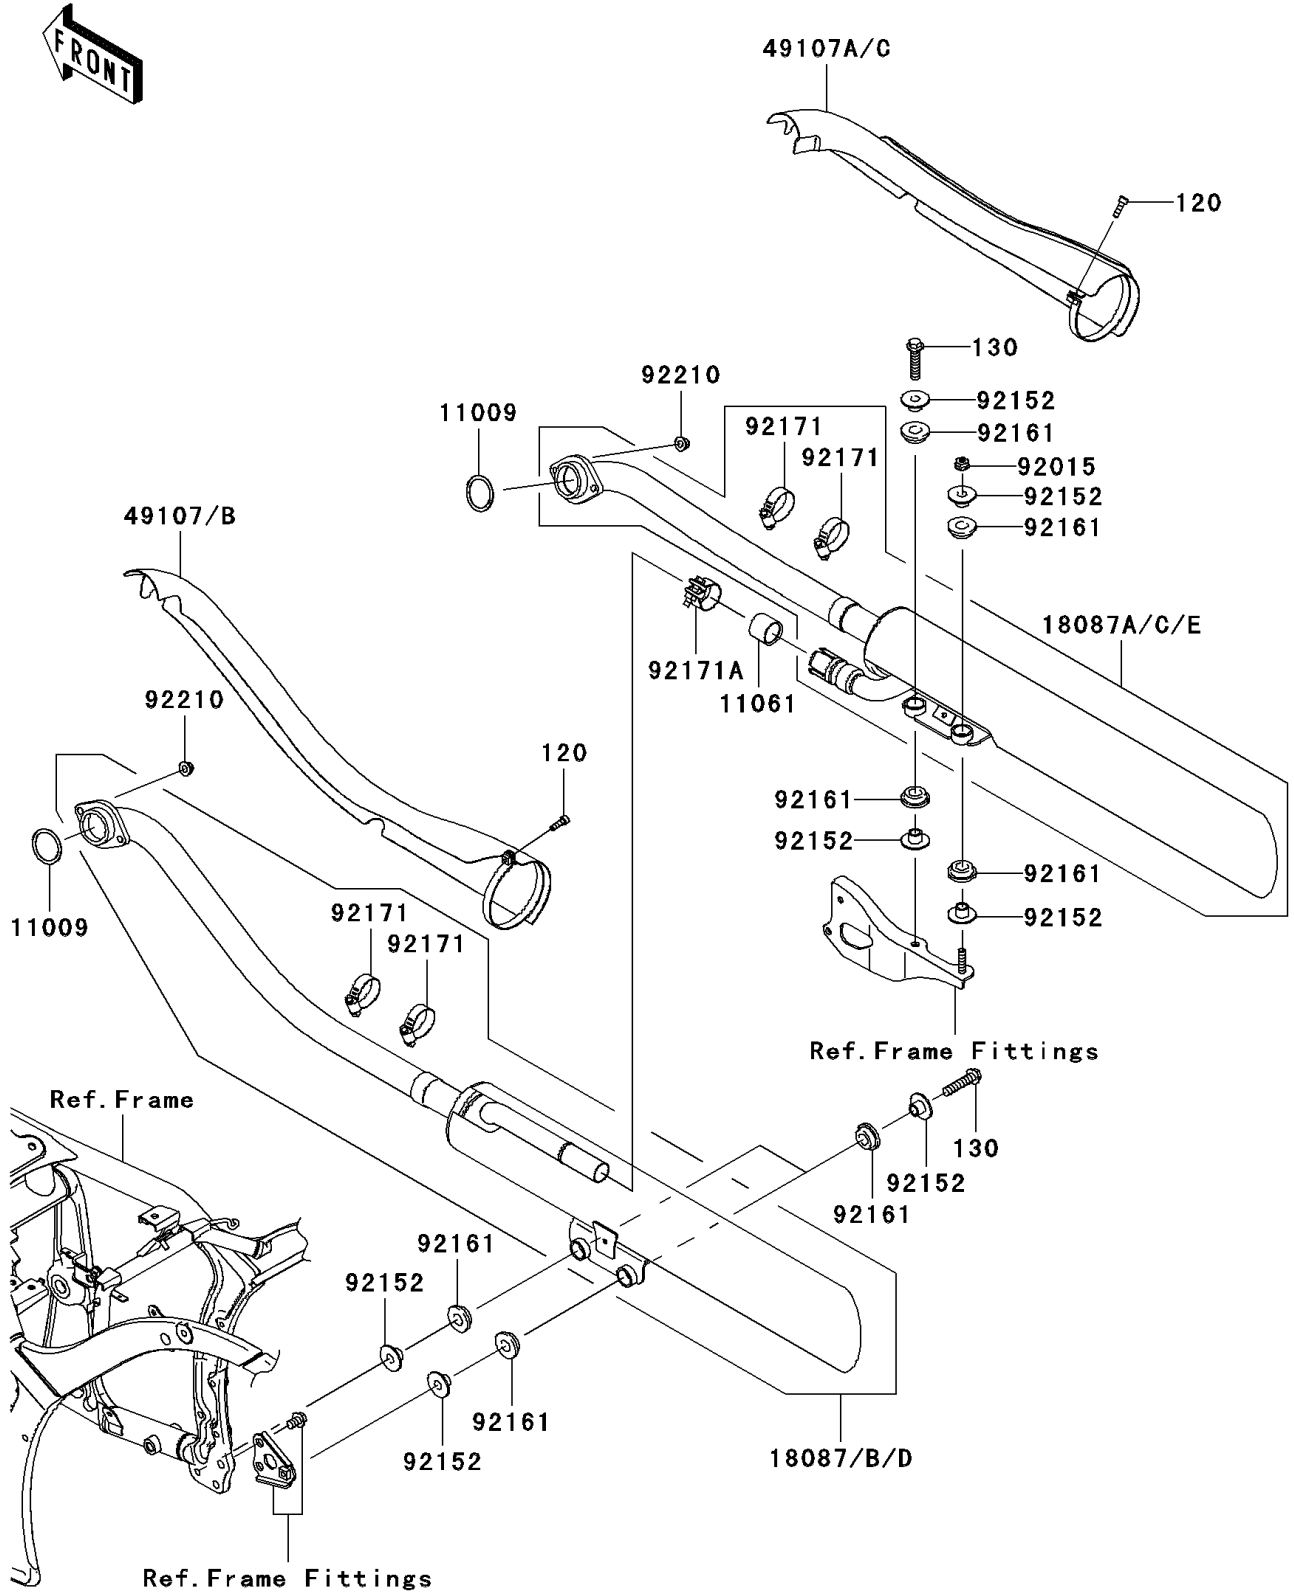

2009 Vulcan® 900 Custom PARTS DIAGRAM

Muffler(s)

E1140

2009 Vulcan® 900 Custom PARTS LIST

Muffler(s)

ITEM NAME	PART NUMBER	QUANTITY
BOLT-SOCKET,6X20 (Ref # 120)	120CC0620	2
BOLT-FLANGED,8X35 (Ref # 130)	130BB0835	3
GASKET,EXHAUST PIPE HOLDER (Ref # 11009)	11009-1856	2
GASKET,MUFFLER JOINT (Ref # 11061)	11061-0207	1
MUFFLER,FR (Ref # 18087B)	18087-0143	1
MUFFLER,RR (Ref # 18087C)	18087-0144	1
COVER-EXHAUST PIPE (Ref # 49107)	49107-0087	1
COVER-EXHAUST PIPE (Ref # 49107A)	49107-0106	1
NUT,8MM (Ref # 92015)	92015-1357	1
COLLAR,8.8X12X10.6 (Ref # 92152)	92152-0082	8
DAMPER (Ref # 92161)	92161-0135	8
CLAMP (Ref # 92171)	92171-0059	4
CLAMP (Ref # 92171A)	92171-0593	1
NUT,CAP,8MM (Ref # 92210)	92210-1132	4