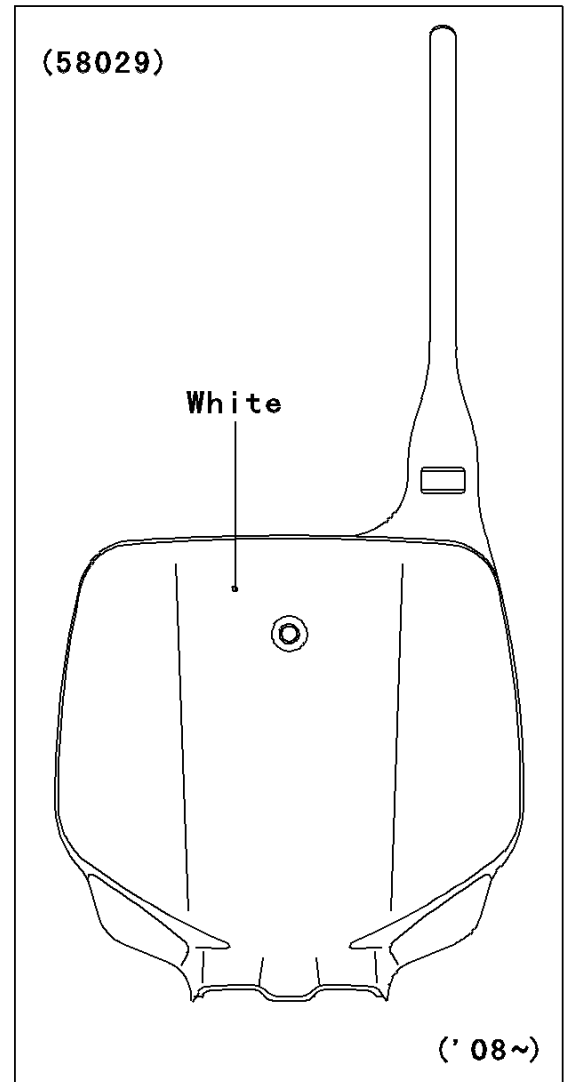

# 2006 KX85 PARTS DIAGRAM

Accessory

F2910

WOD

## 2006 KX85 PARTS LIST

### Accessory

ITEM NAME	PART NUMBER	QUANTITY
PLATE-NUMBER,S.WHITE (Ref # 58029)	58029-1082-266	1
BOLT,FLANGED,6X14 (Ref # 92153)	92153-0936	1