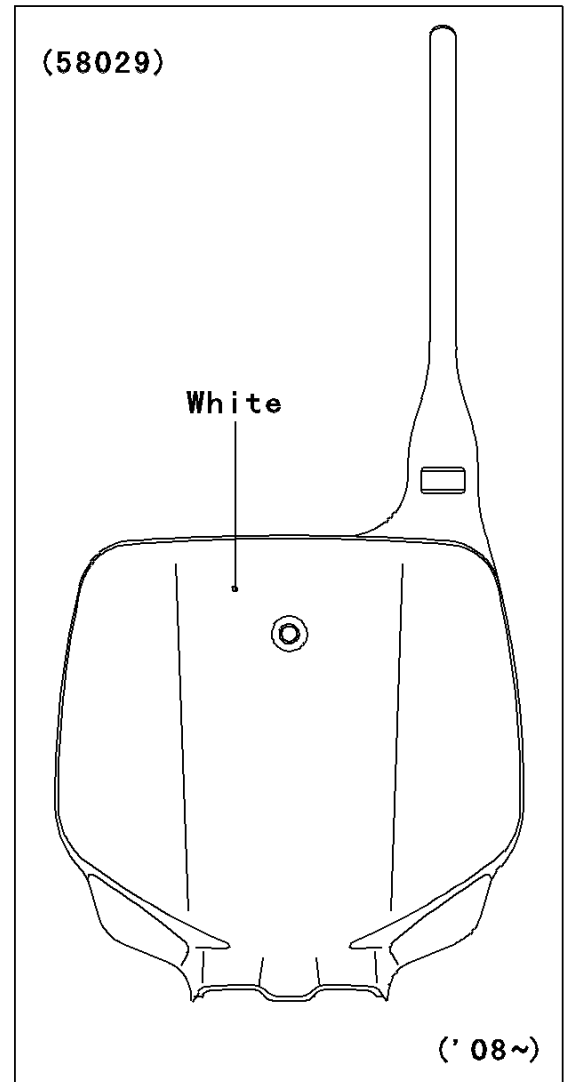

# 2007 KX85 PARTS DIAGRAM

Accessory

F2910

WOD

## 2007 KX85 PARTS LIST

### Accessory

ITEM NAME	PART NUMBER	QUANTITY
PLATE-NUMBER,S.WHITE (Ref # 58029)	58029-1082-266	1
BOLT,FLANGED,6X14 (Ref # 92153)	92153-0936	1