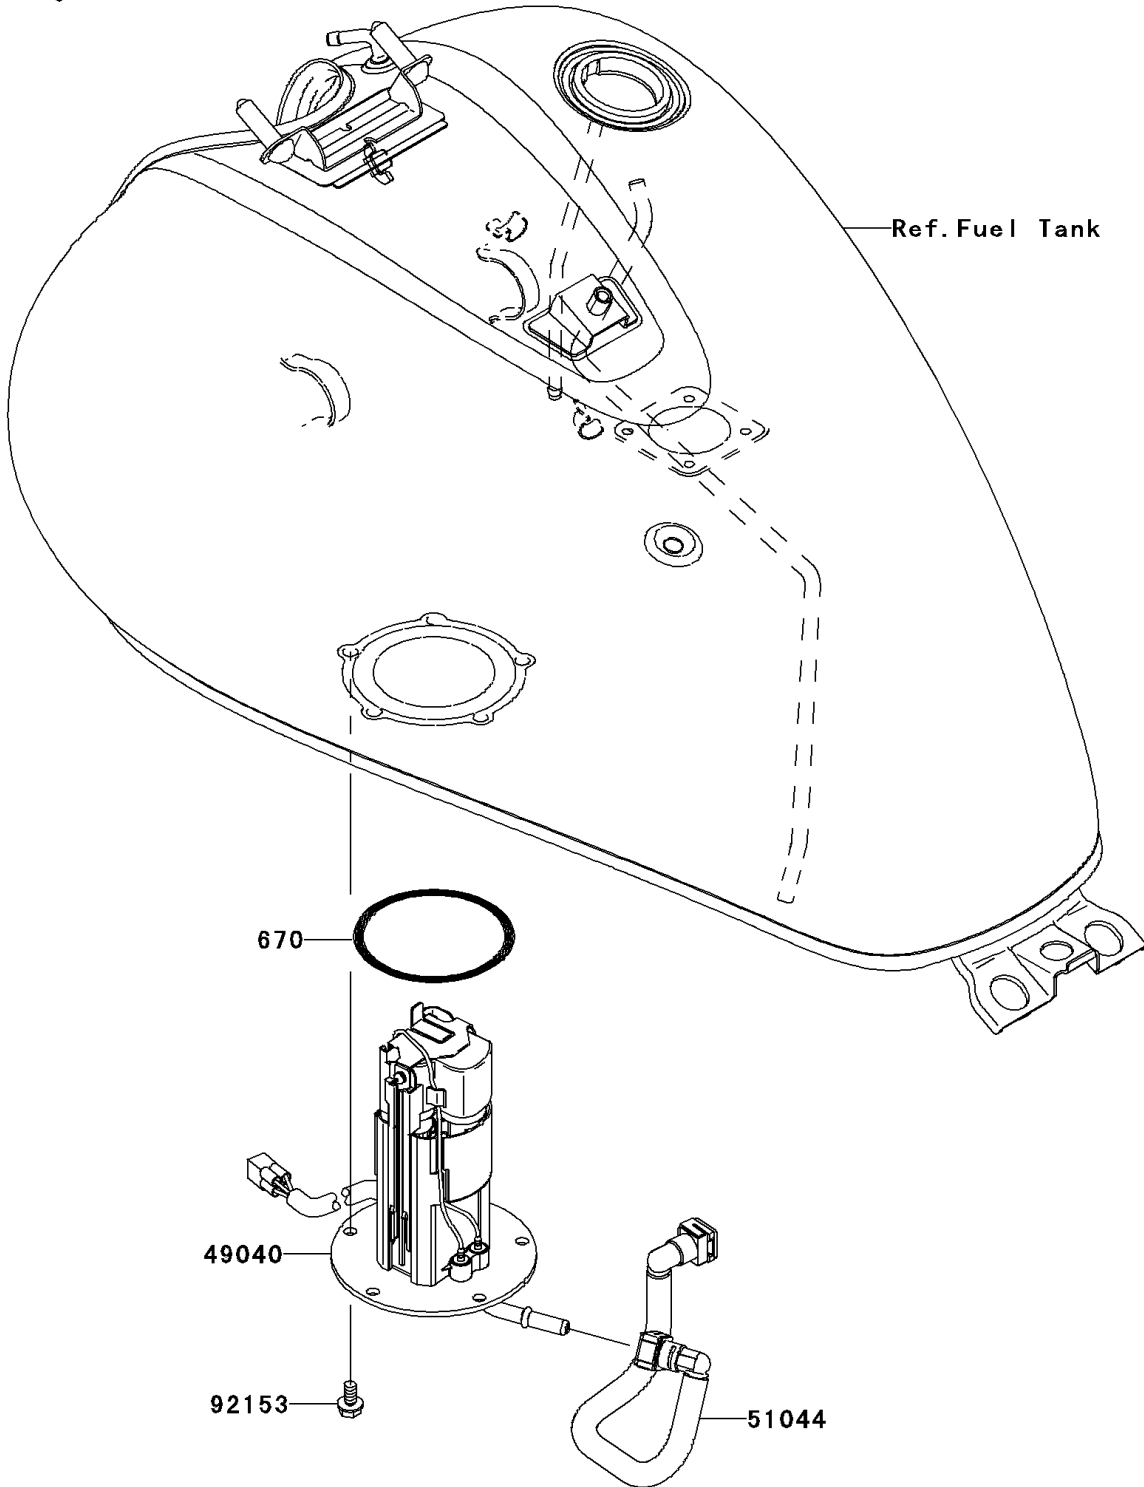

2007 Vulcan 900 Custom PARTS DIAGRAM

Fuel Pump

E1520

2007 Vulcan 900 Custom PARTS LIST

Fuel Pump

ITEM NAME	PART NUMBER	QUANTITY
O RING (Ref # 670)	670E5075	1
PUMP-FUEL (Ref # 49040)	49040-0022	1
TUBE-ASSY,FUEL (Ref # 51044)	51044-0027	1
BOLT,FLANGED,6X12 (Ref # 92153)	92153-1283	5