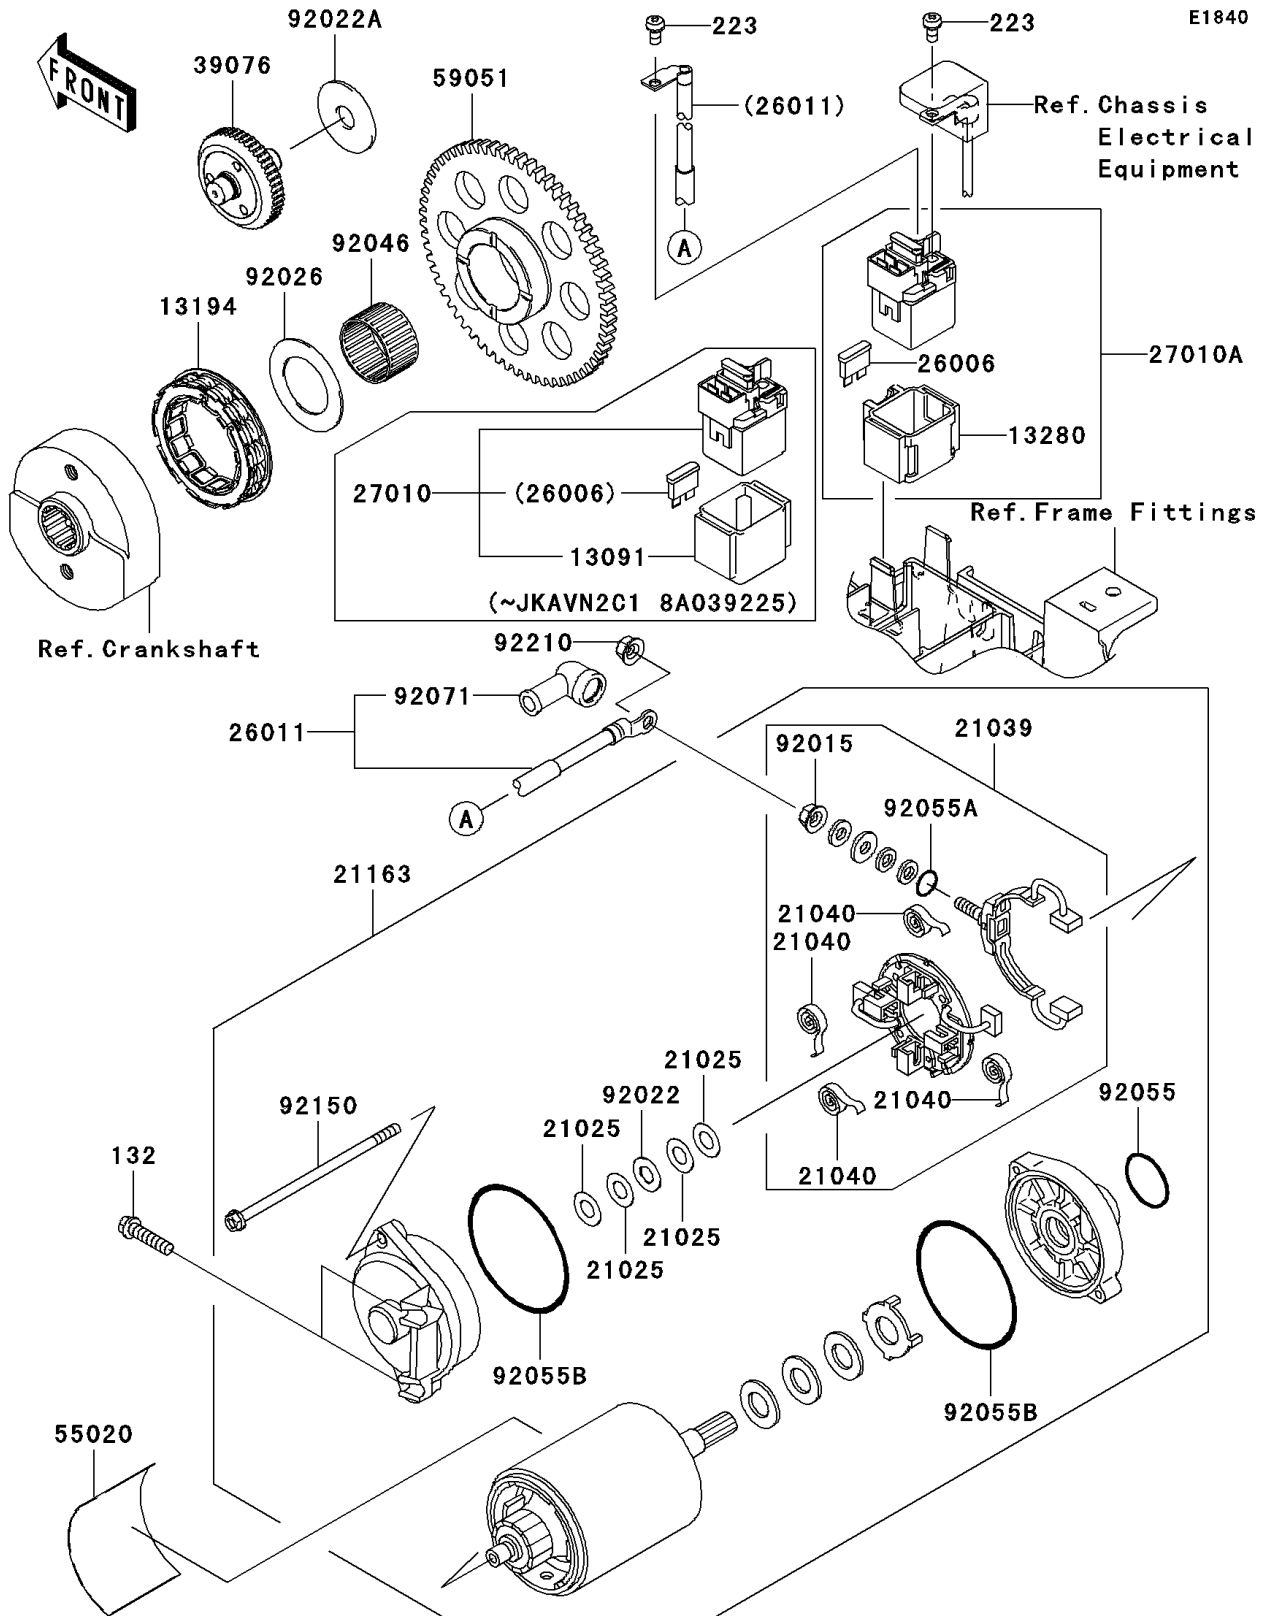

# 2007 Vulcan 900 Custom PARTS DIAGRAM

## Starter Motor

## 2007 Vulcan 900 Custom PARTS LIST

### Starter Motor

ITEM NAME	PART NUMBER	QUANTITY
BOLT-FLANGED-SMALL,6X25 (Ref # 132)	132BB0625	2
SCREW-PAN-WS-CROS,5X10 (Ref # 223)	223AA0510	2
HOLDER,MAGNETIC SWITCH (Ref # 13091)	13091-1884	1
CLUTCH-ONEWAY (Ref # 13194)	13194-0009	1
WASHER,9.1X18X0.2 (Ref # 21025)	21025-011	AR
BRUSH,CARBON (Ref # 21039)	21039-1060	1
SPRING-BRUSH (Ref # 21040)	21040-1055	4
STARTER-ELECTRIC (Ref # 21163)	21163-1263	1
FUSE,30A-G (Ref # 26006)	26006-1006	1
WIRE-LEAD,STARTER MOTOR (Ref # 26011)	26011-0126	1
SWITCH,MAGNETIC (Ref # 27010)	27010-1327	1
LIMITER (Ref # 39076)	39076-0008	1
GUARD,STARTER MOTER (Ref # 55020)	55020-1589	1
GEAR-SPUR,63T (Ref # 59051)	59051-0060	1
NUT,STARTER MOTOR (Ref # 92015)	92015-1476	1
WASHER,9.1X18X0.8 (Ref # 92022)	92022-1132	1
WASHER,12.3X38X2.0 (Ref # 92022A)	92022-1664	1
SPACER,31X49.5X1.2 (Ref # 92026)	92026-1490	1
BEARING-NEEDLE,K30X35X20 (Ref # 92046)	92046-1171	1
RING-O (Ref # 92055)	92055-1276	1
RING-O,4.5X2.0 (Ref # 92055A)	92055-1370	1
RING-O,STARTER MOTOR (Ref # 92055B)	92055-1381	2
GROMMET (Ref # 92071)	92071-0024	1
BOLT,STARTER MOTOR (Ref # 92150)	92150-1913	2
NUT,6MM (Ref # 92210)	92210-0188	1