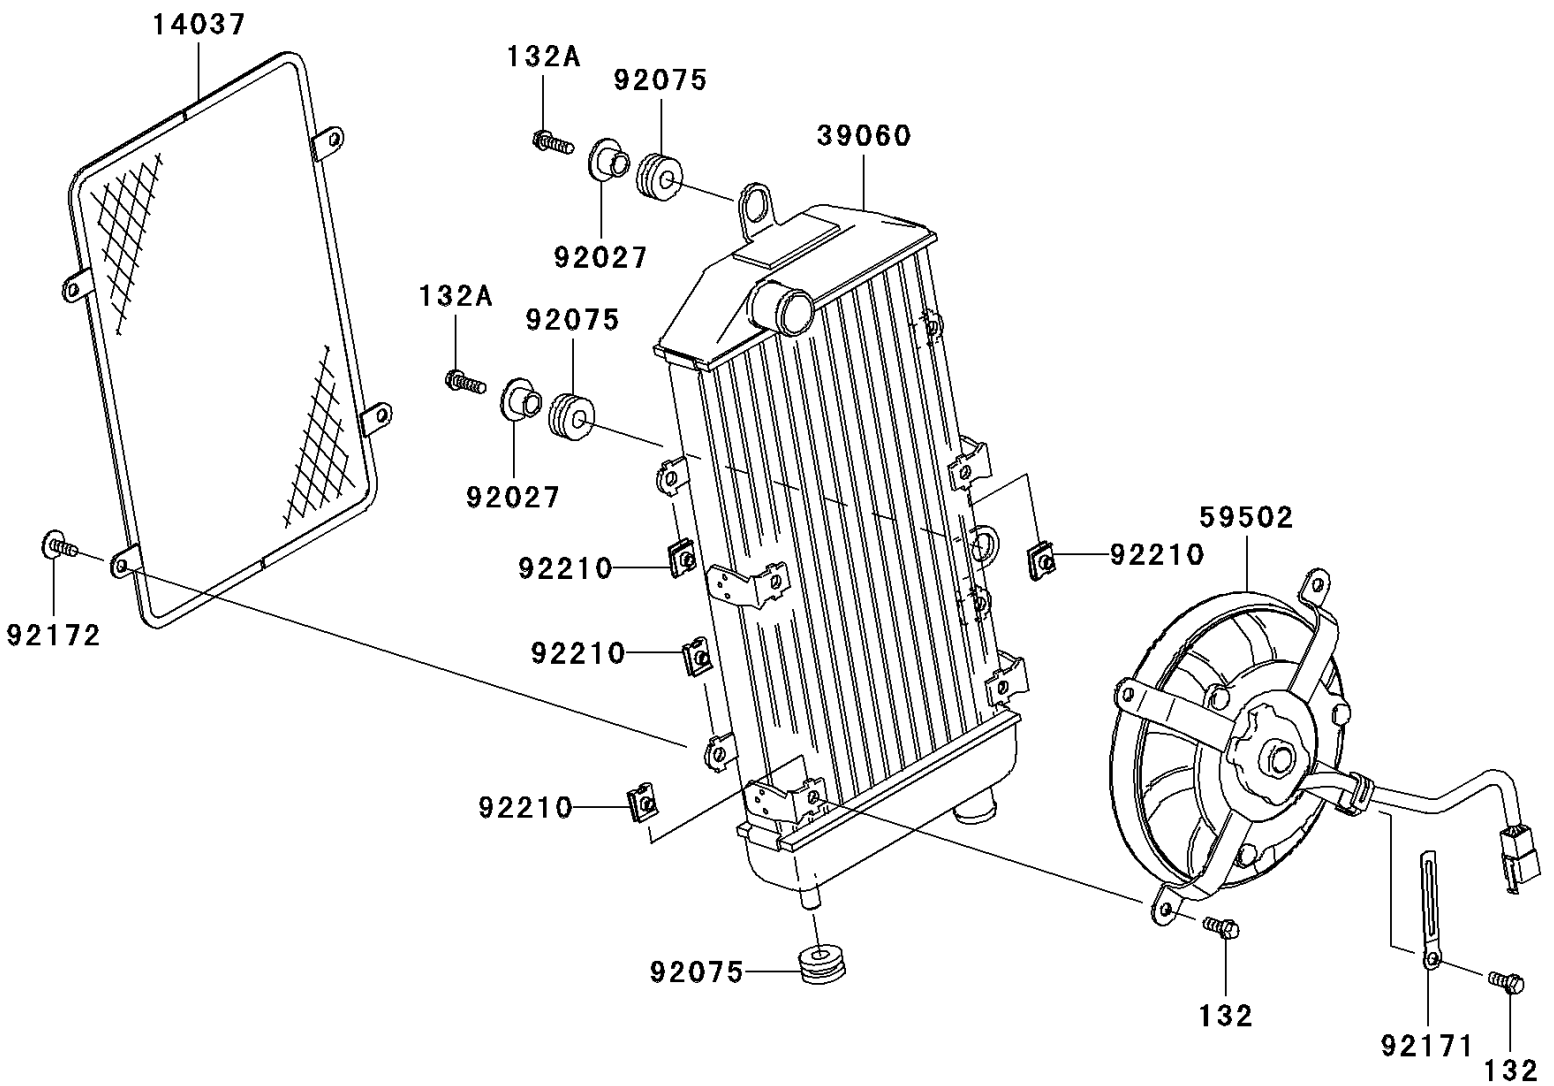

# 2007 Vulcan 900 Custom PARTS DIAGRAM

Radiator

E3032

## 2007 Vulcan 900 Custom PARTS LIST