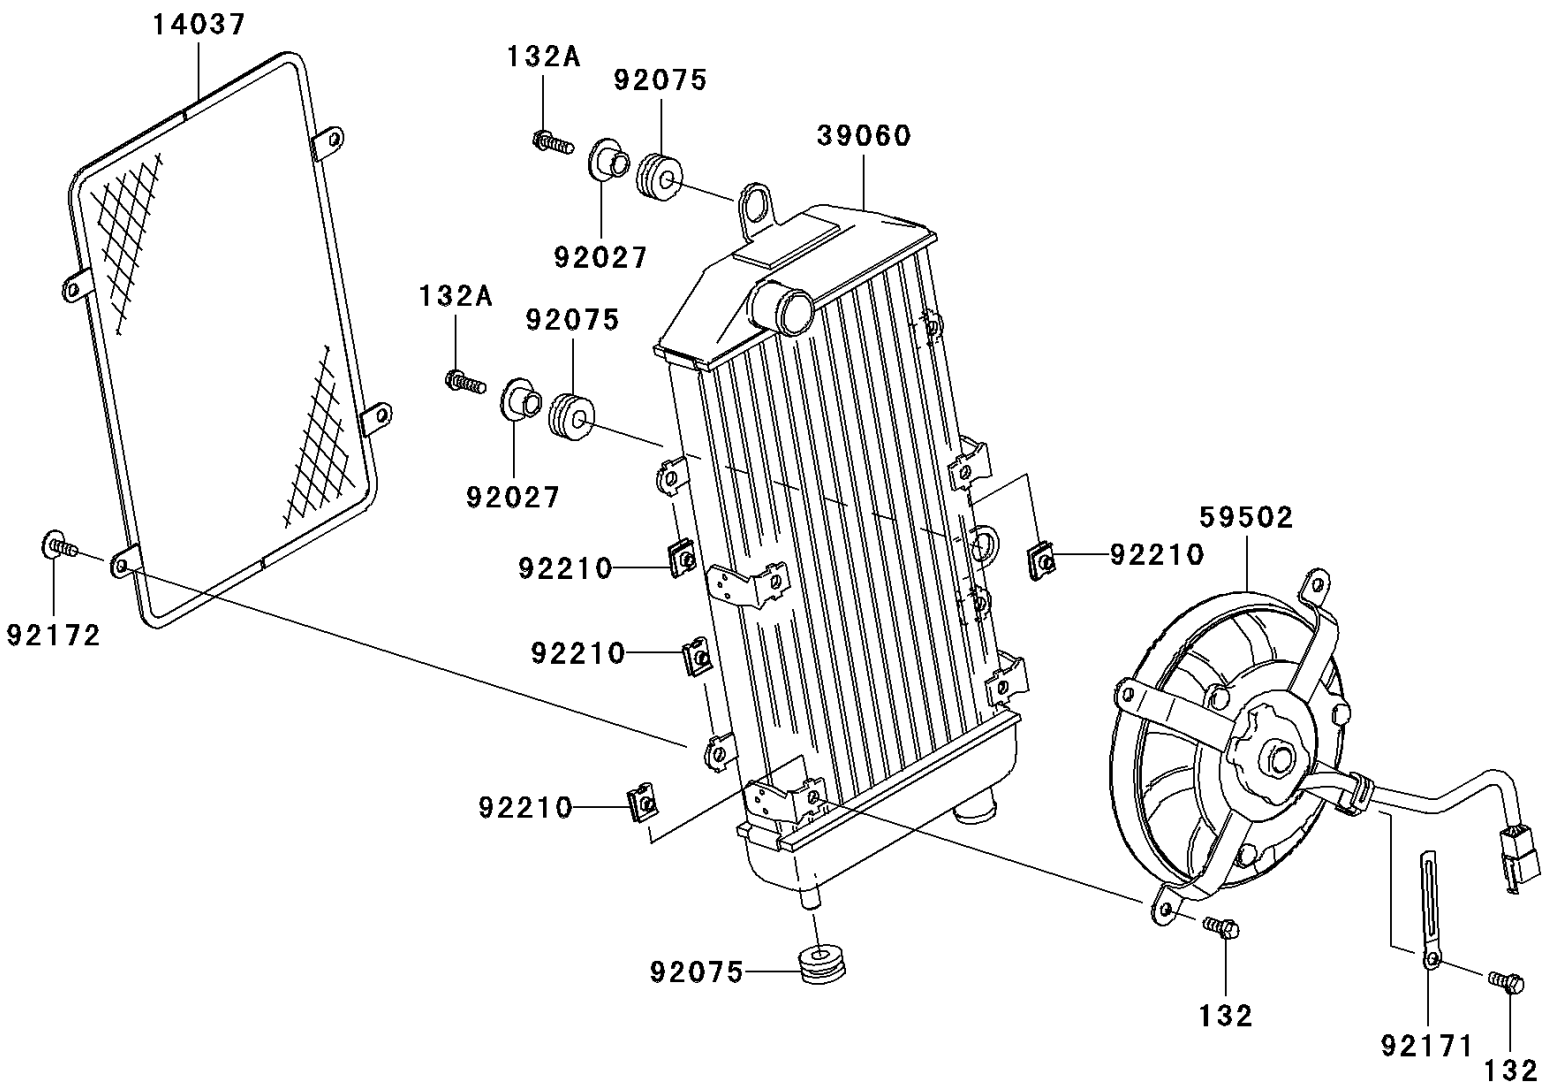

2007 Vulcan 900 Custom PARTS DIAGRAM

Radiator

E3032

2007 Vulcan 900 Custom PARTS LIST

Radiator

ITEM NAME	PART NUMBER	QUANTITY
BOLT-FLANGED-SMALL,6X14 (Ref # 132)	132BB0614	4
BOLT-FLANGED-SMALL,6X20 (Ref # 132A)	132BB0620	2
SCREEN (Ref # 14037)	14037-0046	1
RADIATOR (Ref # 39060)	39060-0029	1
FAN-ASSY (Ref # 59502)	59502-0023	1
COLLAR,L=13.1,BLACK (Ref # 92027)	92027-1450	2
DAMPER (Ref # 92075)	92075-1690	3
CLAMP (Ref # 92171)	92171-0791	1
SCREW,6X14 (Ref # 92172)	92172-0004	4
NUT (Ref # 92210)	92210-1323	8