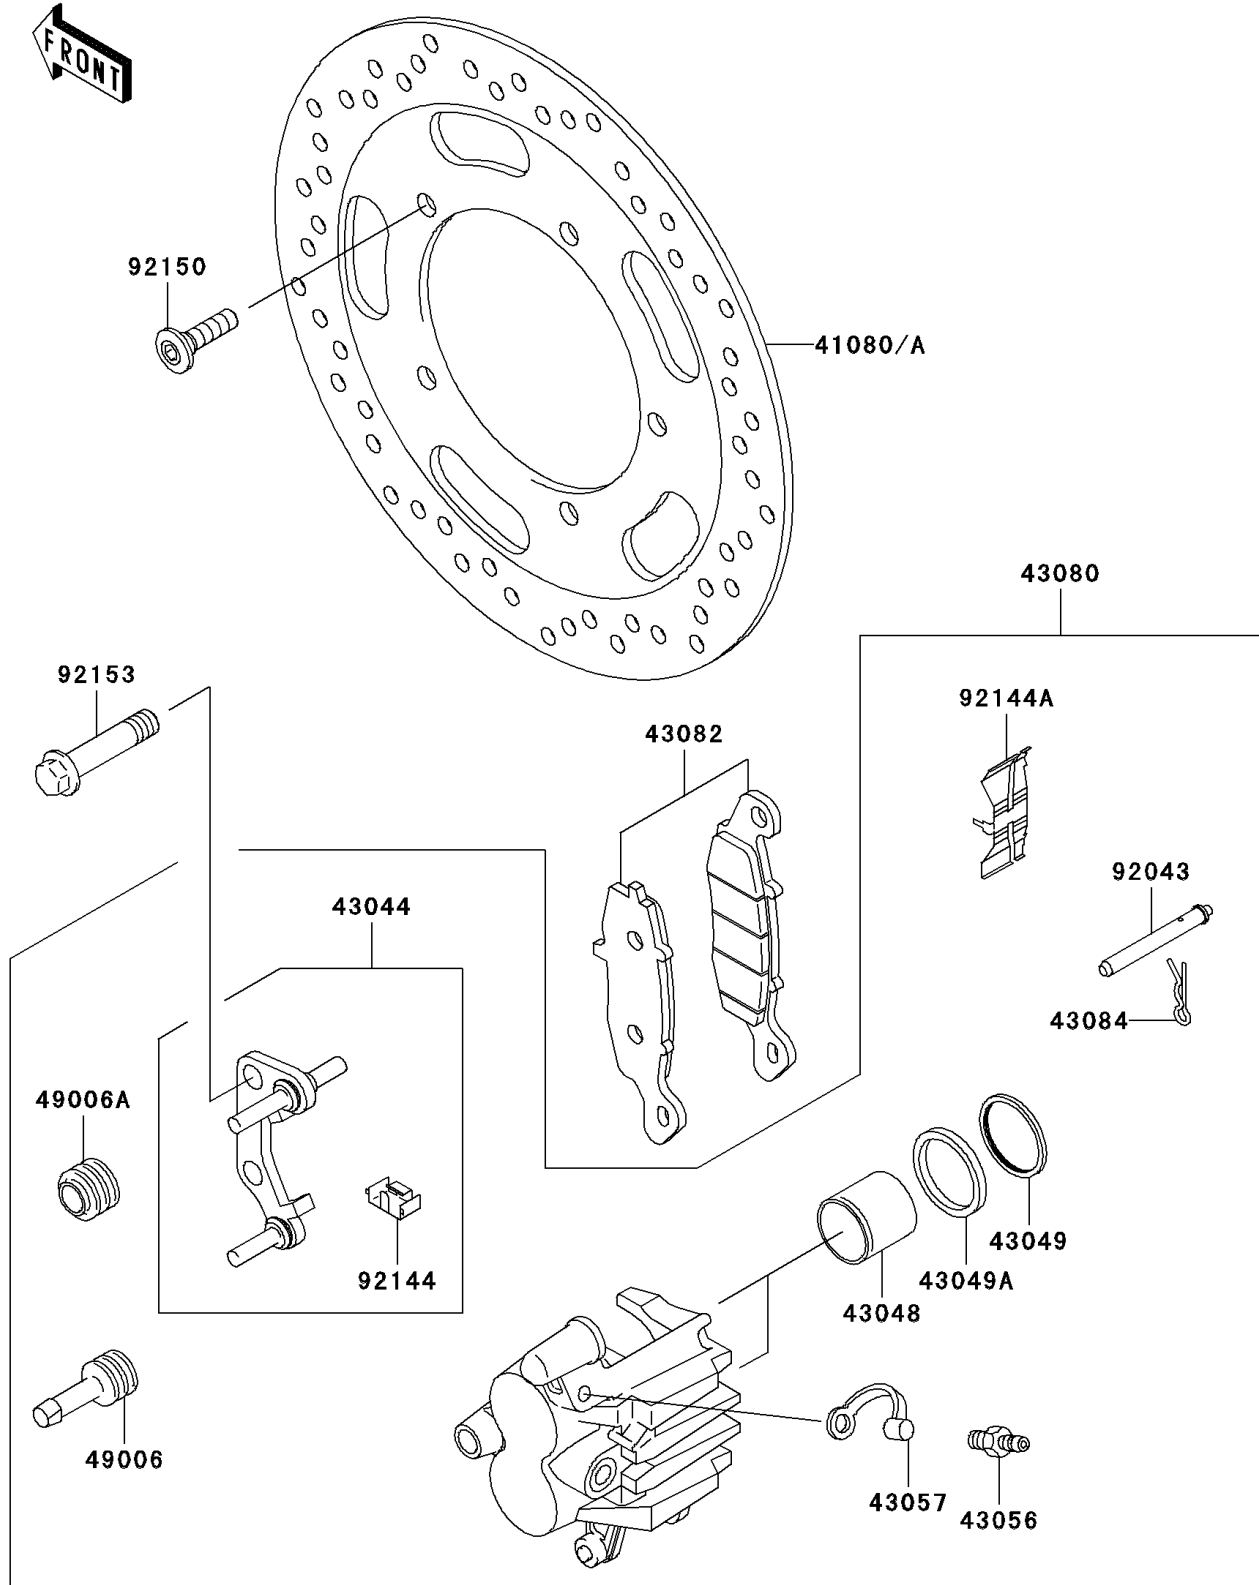

2007 Vulcan 900 Custom PARTS DIAGRAM

Front Brake

F2292

2007 Vulcan 900 Custom PARTS LIST

Front Brake

ITEM NAME	PART NUMBER	QUANTITY
DISC,FR,SILVER (Ref # 41080)	41080-0095-CM	1
HOLDER-COMP-CALIPER,FR,LH (Ref # 43044)	43044-1115	1
PISTON-CALIPER (Ref # 43048)	43048-1073	2
PACKING (Ref # 43049)	43049-1068	2
PACKING,PISTON SEAL (Ref # 43049A)	43049-1092	2
BREATHER-BRAKE (Ref # 43056)	43056-1054	1
CAP-BREATHER (Ref # 43057)	43057-003	1
CALIPER-SUB-ASSY,FR,LH,BLACK (Ref # 43080)	43080-0049-DJ	1
PAD-ASSY-BRAKE (Ref # 43082)	43082-0066	1
CLAMP,PAD (Ref # 43084)	43084-003	1
BOOT,CALIPER (Ref # 49006)	49006-1054	1
BOOT,CALIPER (Ref # 49006A)	49006-1095	1
PIN,PAD (Ref # 92043)	92043-1489	1
SPRING,STOPPER (Ref # 92144)	92144-1831	1
SPRING,PAD,LH (Ref # 92144A)	92144-1832	1
BOLT,SOCKET,8X30 (Ref # 92150)	92150-1771	5
BOLT,FLANGED,10X47 (Ref # 92153)	92153-0740	2