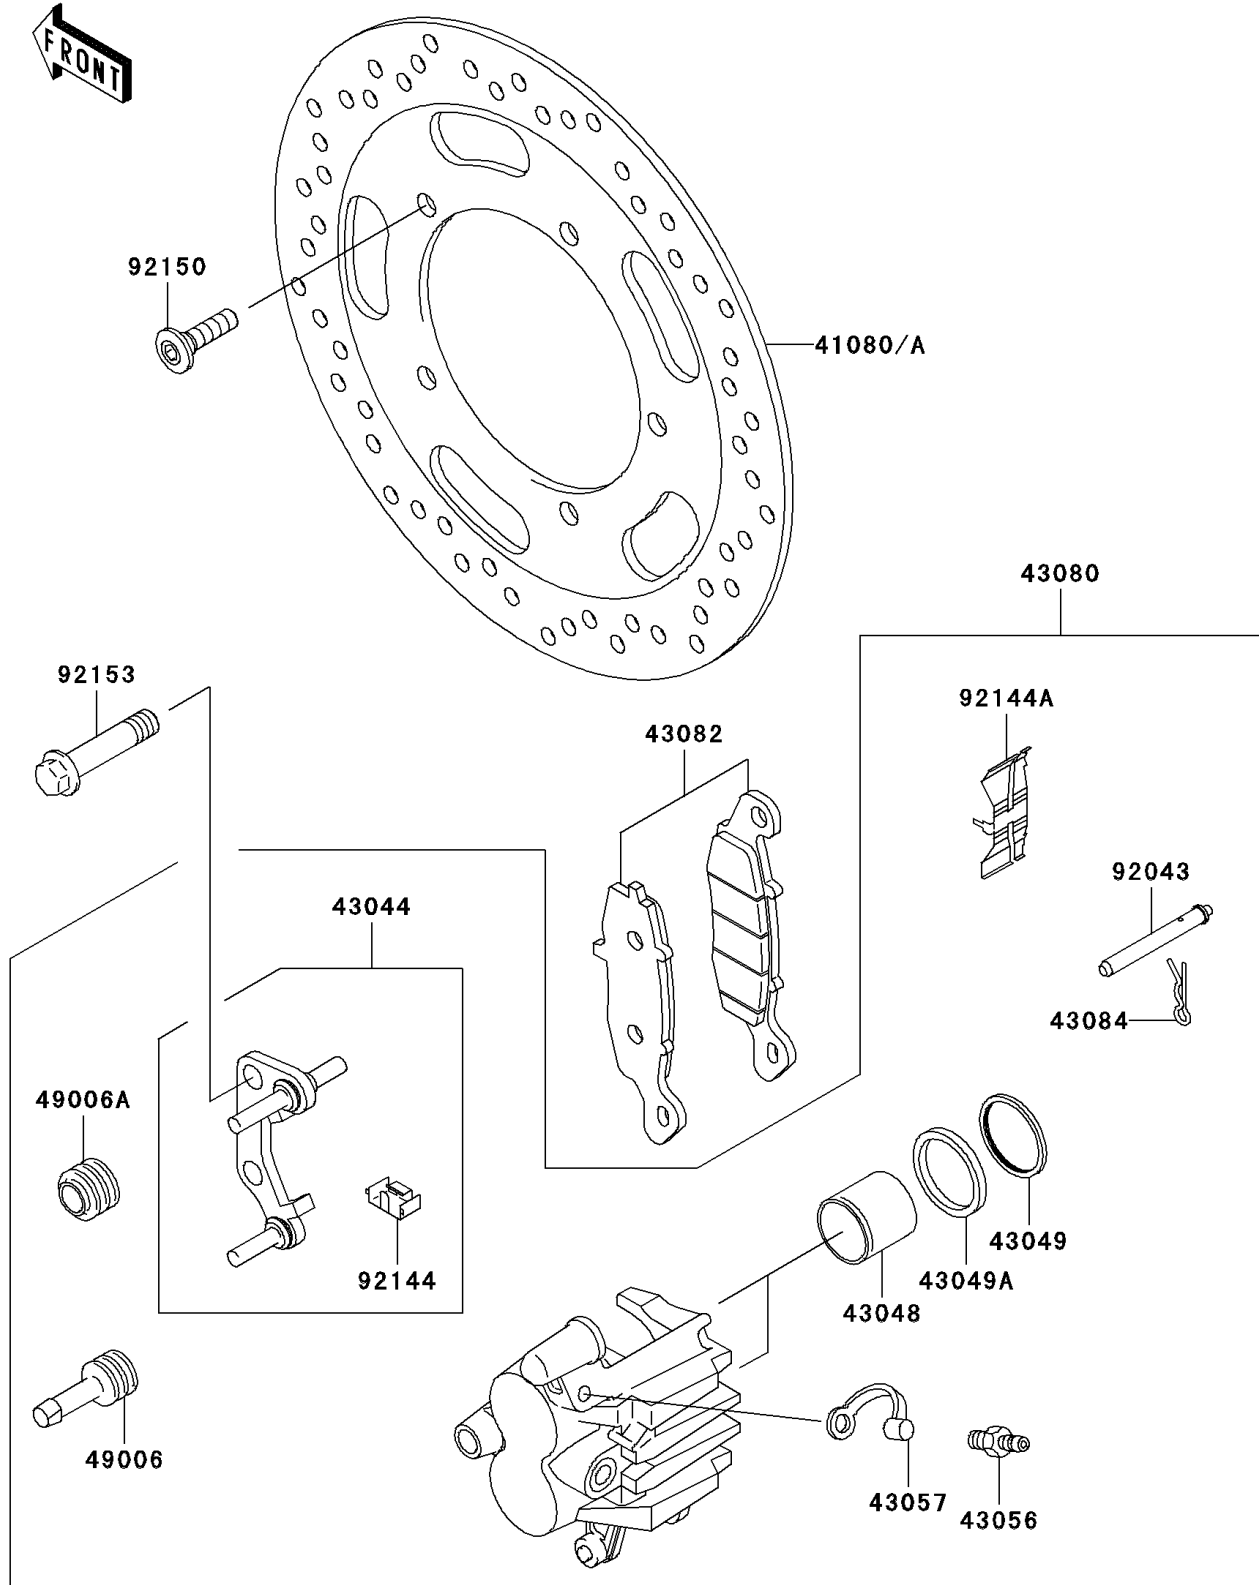

# 2007 Vulcan 900 Custom PARTS DIAGRAM

Front Brake

F2292

## 2007 Vulcan 900 Custom PARTS LIST

### Front Brake

ITEM NAME	PART NUMBER	QUANTITY
DISC,FR,SILVER (Ref # 41080)	41080-0095-CM	1
HOLDER-COMP-CALIPER,FR,LH (Ref # 43044)	43044-1115	1
PISTON-CALIPER (Ref # 43048)	43048-1073	2
PACKING (Ref # 43049)	43049-1068	2
PACKING,PISTON SEAL (Ref # 43049A)	43049-1092	2
BREATHER-BRAKE (Ref # 43056)	43056-1054	1
CAP-BREATHER (Ref # 43057)	43057-003	1
CALIPER-SUB-ASSY,FR,LH,BLACK (Ref # 43080)	43080-0049-DJ	1
PAD-ASSY-BRAKE (Ref # 43082)	43082-0066	1
CLAMP,PAD (Ref # 43084)	43084-003	1
BOOT,CALIPER (Ref # 49006)	49006-1054	1
BOOT,CALIPER (Ref # 49006A)	49006-1095	1
PIN,PAD (Ref # 92043)	92043-1489	1
SPRING,STOPPER (Ref # 92144)	92144-1831	1
SPRING,PAD,LH (Ref # 92144A)	92144-1832	1
BOLT,SOCKET,8X30 (Ref # 92150)	92150-1771	5
BOLT,FLANGED,10X47 (Ref # 92153)	92153-0740	2