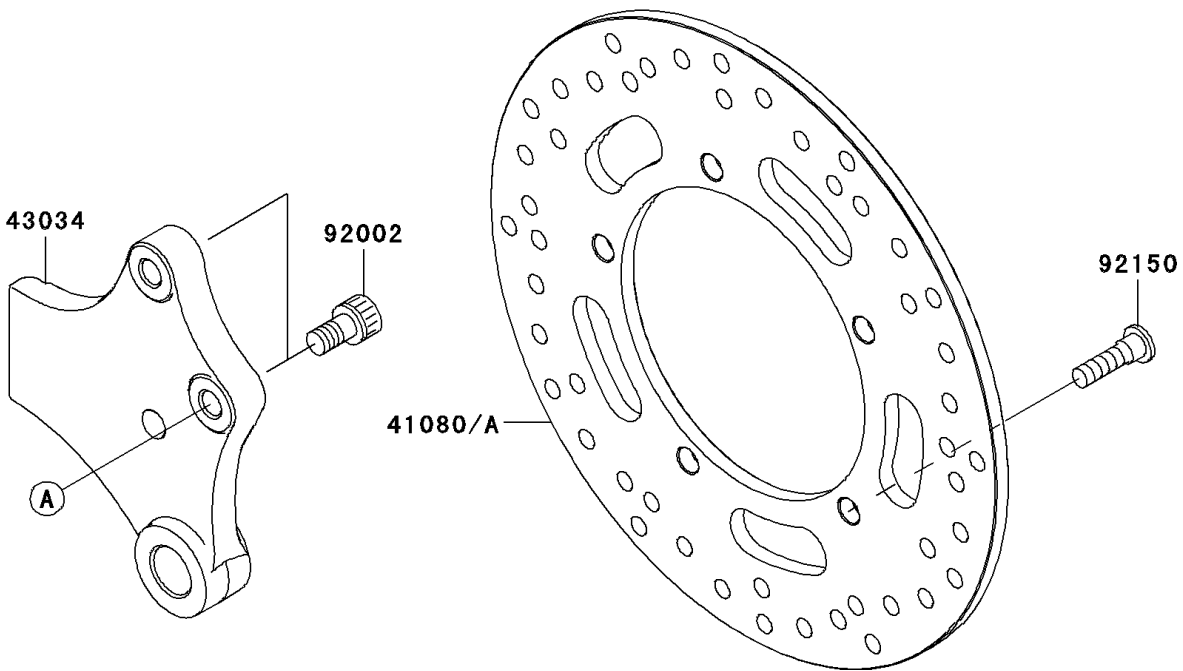

2007 Vulcan 900 Custom PARTS DIAGRAM

Rear Brake

F2294

2007 Vulcan 900 Custom PARTS LIST

Rear Brake

ITEM NAME	PART NUMBER	QUANTITY
DISC,RR,SILVER (Ref # 41080)	41080-0093-CM	1
HOLDER-BRAKE,REAR CALIPER (Ref # 43034)	43034-0014	1
HOLDER-COMP-CALIPER,RR (Ref # 43044)	43044-1134	1
PISTON-CALIPER (Ref # 43048)	43048-1094	2
PACKING (Ref # 43049)	43049-1068	2
PACKING,PISTON SEAL (Ref # 43049A)	43049-1092	2
BREATHER-BRAKE (Ref # 43056)	43056-1054	2
CAP-BREATHER (Ref # 43057)	43057-003	2
CALIPER-SUB-ASSY,RR,BLACK (Ref # 43080)	43080-5098-DJ	1
PAD-ASSY-BRAKE (Ref # 43082)	43082-0063	1
CLAMP,PAD (Ref # 43084)	43084-003	1
BOOT,CALIPER (Ref # 49006)	49006-1094	1
BOOT,CALIPER (Ref # 49006A)	49006-1095	1
BOLT,SOCKET,10X17 (Ref # 92002)	92002-1713	2
PIN,PAD (Ref # 92043)	92043-1640	1
SPRING,STOPPER (Ref # 92144)	92144-1831	1
SPRING,PAD (Ref # 92145)	92145-1382	1
BOLT,SOCKET,8X30 (Ref # 92150)	92150-1771	5