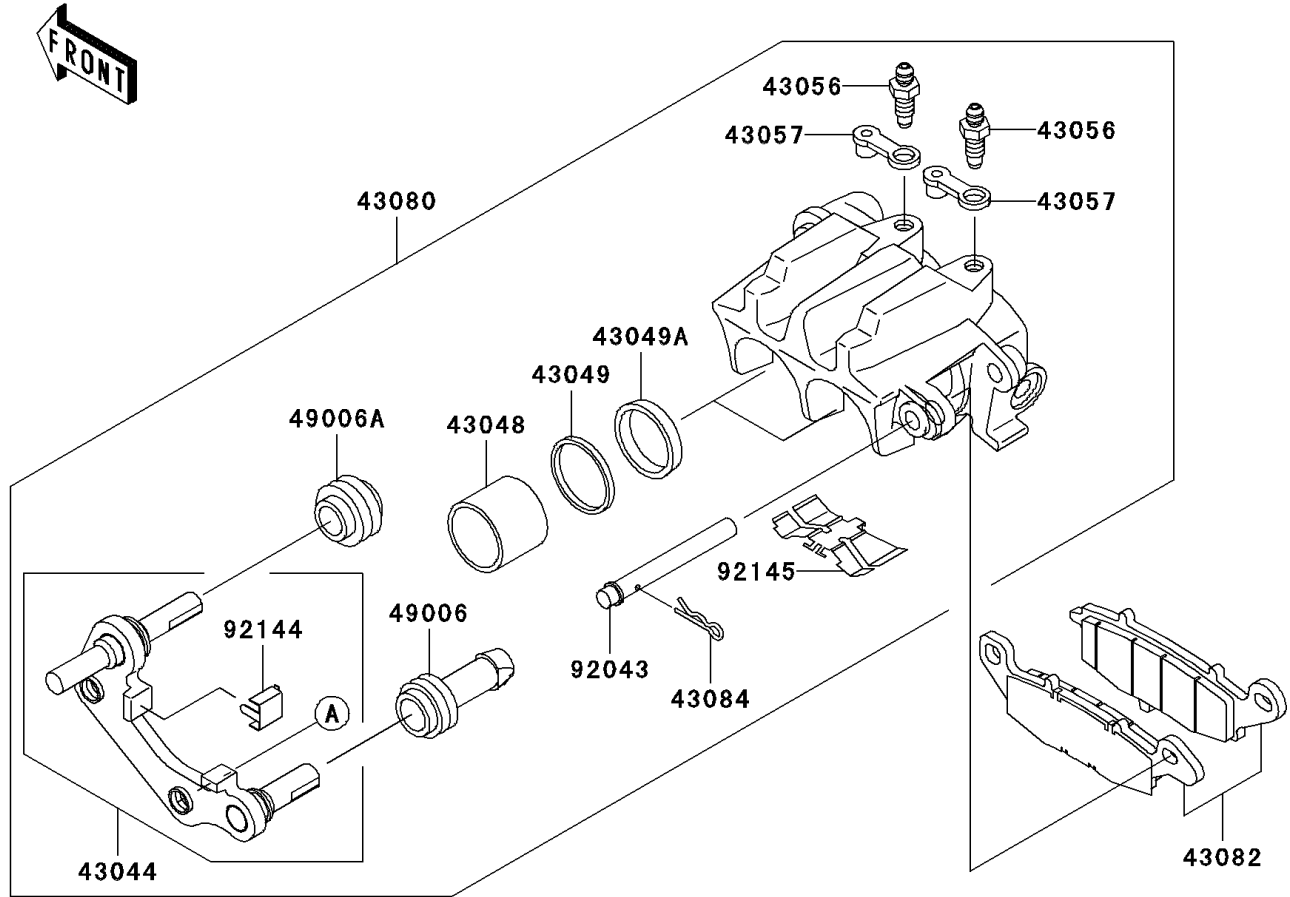

2007 Vulcan 900 Custom PARTS DIAGRAM

Rear Brake

F2294

2007 Vulcan 900 Custom PARTS LIST

Rear Brake

ITEM NAME	PART NUMBER	QUANTITY
DISC,RR,SILVER (Ref # 41080)	41080-0093-CM	1
HOLDER-BRAKE,REAR CALIPER (Ref # 43034)	43034-0014	1
HOLDER-COMP-CALIPER,RR (Ref # 43044)	43044-1134	1
PISTON-CALIPER (Ref # 43048)	43048-1094	2
PACKING (Ref # 43049)	43049-1068	2
PACKING,PISTON SEAL (Ref # 43049A)	43049-1092	2
BREATHER-BRAKE (Ref # 43056)	43056-1054	2
CAP-BREATHER (Ref # 43057)	43057-003	2
CALIPER-SUB-ASSY,RR,BLACK (Ref # 43080)	43080-5098-DJ	1
PAD-ASSY-BRAKE (Ref # 43082)	43082-0063	1
CLAMP,PAD (Ref # 43084)	43084-003	1
BOOT,CALIPER (Ref # 49006)	49006-1094	1
BOOT,CALIPER (Ref # 49006A)	49006-1095	1
BOLT,SOCKET,10X17 (Ref # 92002)	92002-1713	2
PIN,PAD (Ref # 92043)	92043-1640	1
SPRING,STOPPER (Ref # 92144)	92144-1831	1
SPRING,PAD (Ref # 92145)	92145-1382	1
BOLT,SOCKET,8X30 (Ref # 92150)	92150-1771	5