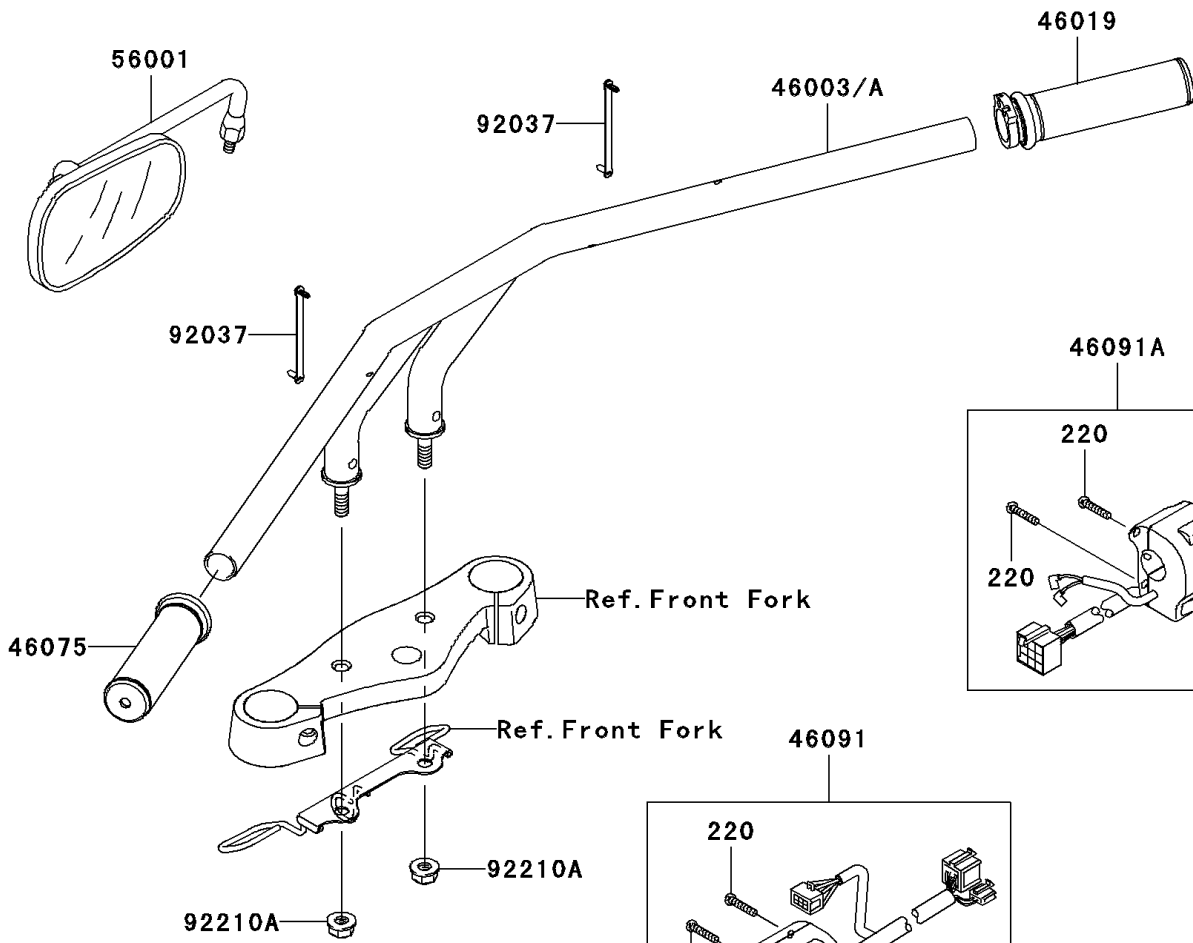

# 2007 Vulcan 900 Custom PARTS DIAGRAM

Handlebar

F2310

## 2007 Vulcan 900 Custom PARTS LIST

### Handlebar

ITEM NAME	PART NUMBER	QUANTITY
SCREW-PAN-CROSS,5X25 (Ref # 220)	220R0525	4
HOLDER,CLUTCH LEVER (Ref # 13091)	13091-1632	1
SWITCH,CLUTCH (Ref # 27010)	27010-1268	1
HANDLE (Ref # 46003)	46003-0115	1
GRIP-ASSY,THROTTLE (Ref # 46019)	46019-1123	1
SCREW,CABLE ADJUST,8MM (Ref # 46055)	46055-003	1
NUT,CABLE ADJUST LOCK,8MM (Ref # 46056)	46056-005	1
GRIP,LH (Ref # 46075)	46075-1212	1
LEVER-ASSY-GRIP,CLUTCH (Ref # 46076)	46076-0010	1
HOUSING-ASSY-CONTROL,LH (Ref # 46091)	46091-0070	1
HOUSING-ASSY-CONTROL,RH (Ref # 46091A)	46091-0099	1
LEVER-GRIP,CLUCTH (Ref # 46092)	46092-1204	1
MIRROR-ASSY,LH (Ref # 56001)	56001-0088	1
MIRROR-ASSY,RH (Ref # 56001A)	56001-0104	1
CLAMP,SPEED,L=58 (Ref # 92037)	92037-1163	2
COLLAR (Ref # 92143)	92143-1351	1
BOLT,LEVER SET (Ref # 92153)	92153-0716	1
BOLT,6X20 (Ref # 92153A)	92153-0721	1
SCREW,3X20 (Ref # 92172)	92172-0164	1
NUT,LOCK,6MM (Ref # 92210)	92210-0006	1
NUT,LOCK,FLANGED,10MM (Ref # 92210A)	92210-1139	2