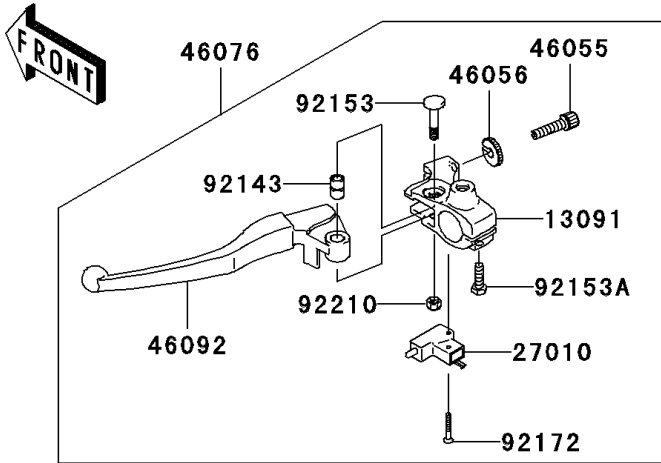

# 2007 Vulcan 900 Custom PARTS DIAGRAM

Handlebar

F2310

## 2007 Vulcan 900 Custom PARTS LIST

### Handlebar

ITEM NAME	PART NUMBER	QUANTITY
SCREW-PAN-CROSS,5X25 (Ref # 220)	220R0525	4
HOLDER,CLUTCH LEVER (Ref # 13091)	13091-1632	1
SWITCH,CLUTCH (Ref # 27010)	27010-1268	1
HANDLE (Ref # 46003)	46003-0115	1
GRIP-ASSY,THROTTLE (Ref # 46019)	46019-1123	1
SCREW,CABLE ADJUST,8MM (Ref # 46055)	46055-003	1
NUT,CABLE ADJUST LOCK,8MM (Ref # 46056)	46056-005	1
GRIP,LH (Ref # 46075)	46075-1212	1
LEVER-ASSY-GRIP,CLUTCH (Ref # 46076)	46076-0010	1
HOUSING-ASSY-CONTROL,LH (Ref # 46091)	46091-0070	1
HOUSING-ASSY-CONTROL,RH (Ref # 46091A)	46091-0099	1
LEVER-GRIP,CLUCTH (Ref # 46092)	46092-1204	1
MIRROR-ASSY,LH (Ref # 56001)	56001-0088	1
MIRROR-ASSY,RH (Ref # 56001A)	56001-0104	1
CLAMP,SPEED,L=58 (Ref # 92037)	92037-1163	2
COLLAR (Ref # 92143)	92143-1351	1
BOLT,LEVER SET (Ref # 92153)	92153-0716	1
BOLT,6X20 (Ref # 92153A)	92153-0721	1
SCREW,3X20 (Ref # 92172)	92172-0164	1
NUT,LOCK,6MM (Ref # 92210)	92210-0006	1
NUT,LOCK,FLANGED,10MM (Ref # 92210A)	92210-1139	2