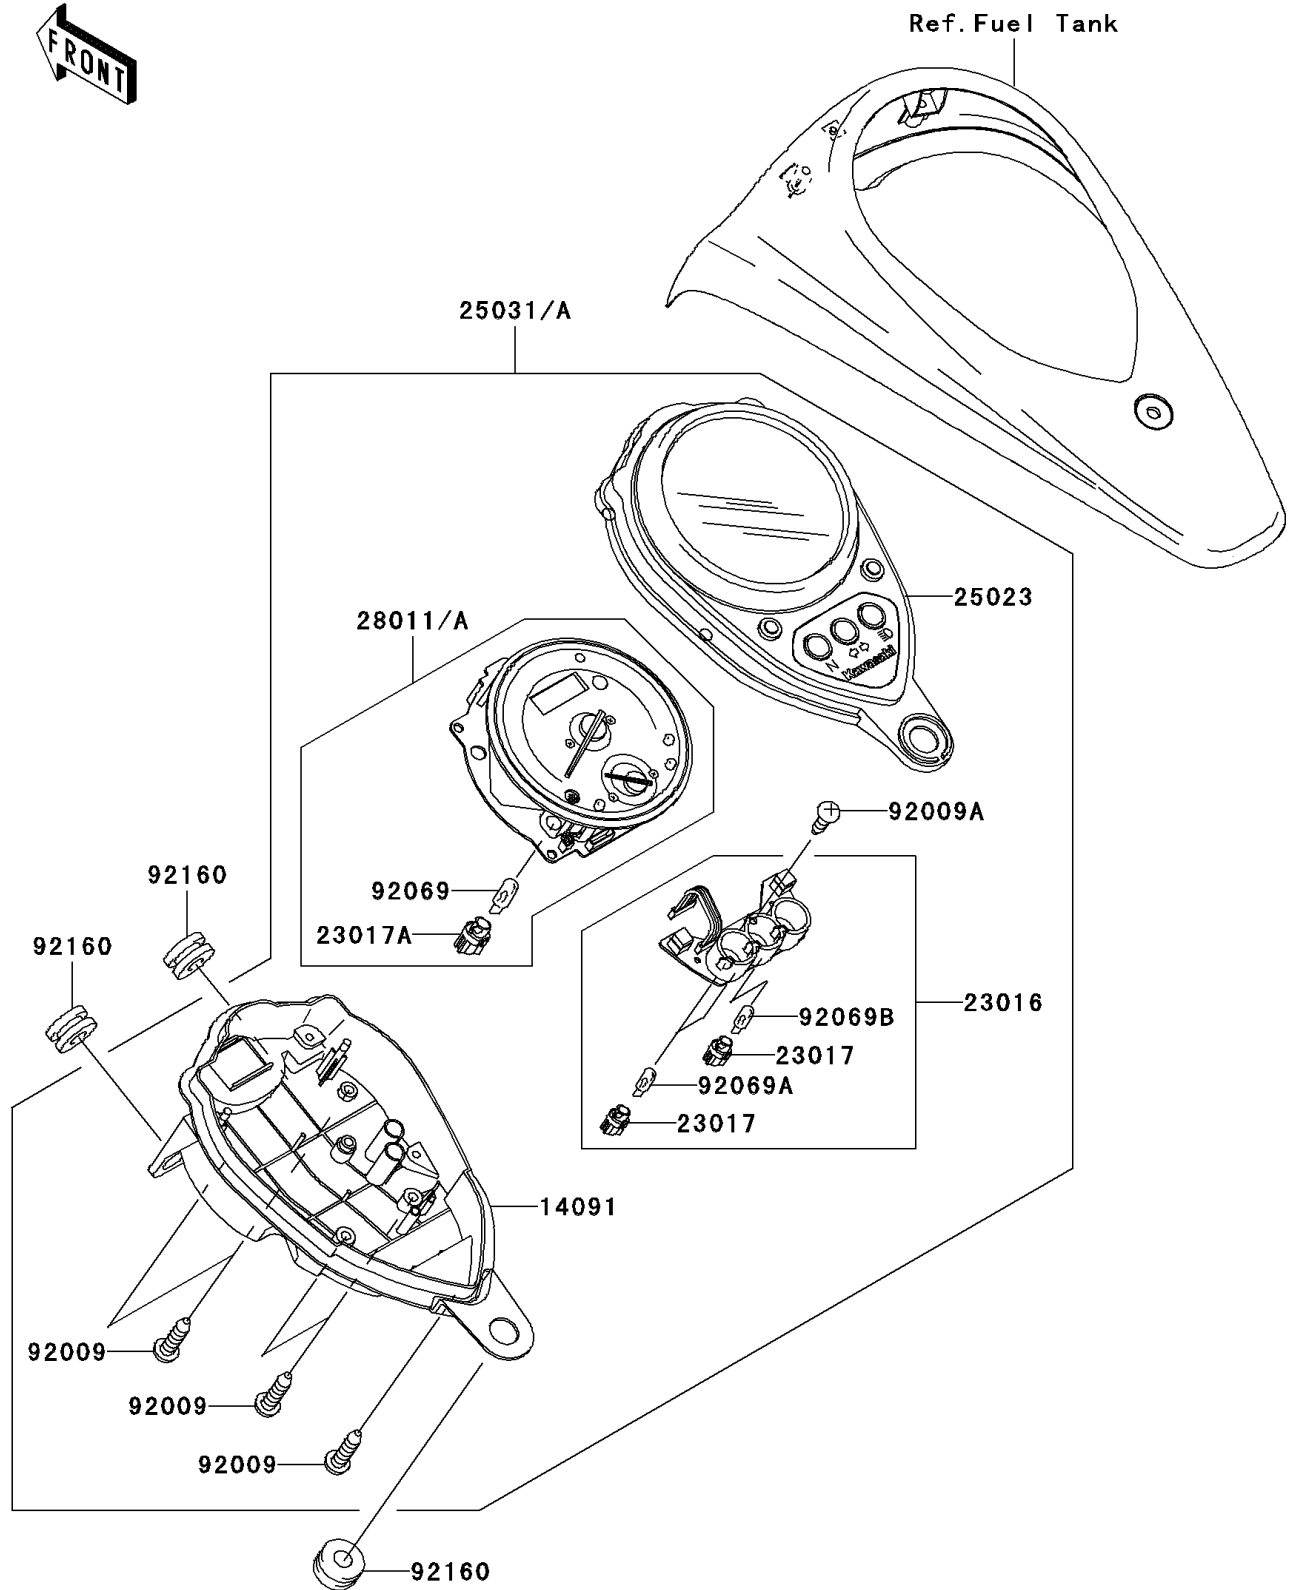

2007 Vulcan 900 Custom PARTS DIAGRAM

Meter(s)

F2530

2007 Vulcan 900 Custom PARTS LIST

Meter(s)

ITEM NAME	PART NUMBER	QUANTITY
COVER,METER,LWR (Ref # 14091)	14091-1215	1
LAMP-ASSY (Ref # 23016)	23016-1186	1
SOCKET,WEDGE BASE,T-5 (Ref # 23017)	23017-1063	3
SOCKET (Ref # 23017A)	23017-1064	1
COVER-METER CASE,UPP (Ref # 25023)	25023-0017	1
SCREW,TAPPING,4X16 (Ref # 92009)	92009-1163	5
SCREW,TAPPING,4X14 (Ref # 92009A)	92009-1503	1
BULB,12V 3W,T6.5 (Ref # 92069)	92069-1068	1
BULB,12V 2W,T5 (Ref # 92069A)	92069-1105	2
BULB,12V 1.4W,T5 (Ref # 92069B)	92069-1117	1
DAMPER (Ref # 92160)	92160-1162	3
METER-ASSY,MPH (Ref # 25031)	25031-0103	1
METER-ASSY,KPH (Ref # 25031A)	25031-0104	1
METER,SPEED&FUEL,MPH (Ref # 28011)	28011-0048	1
METER,SPEED&FUEL,KPH (Ref # 28011A)	28011-0049	1