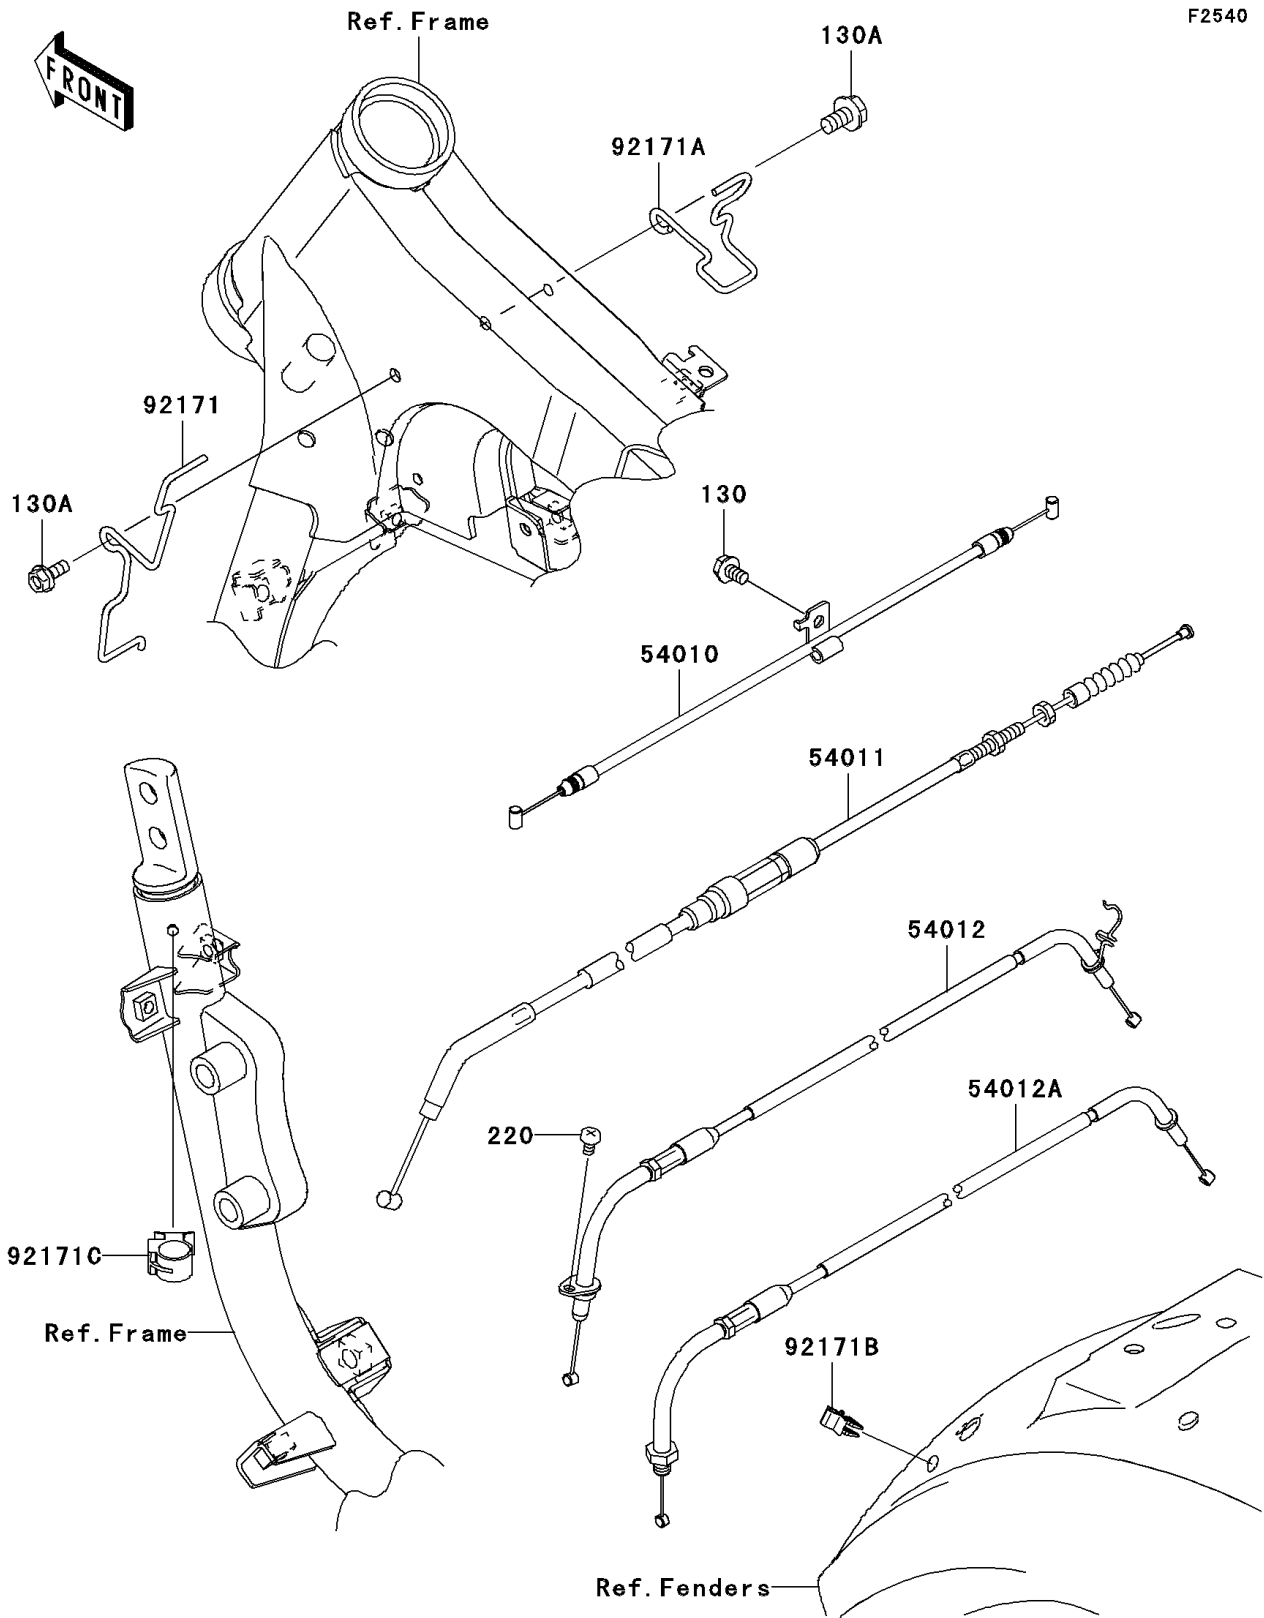

2007 Vulcan 900 Custom PARTS DIAGRAM

Cables

F2540

2007 Vulcan 900 Custom PARTS LIST

Cables

ITEM NAME	PART NUMBER	QUANTITY
BOLT-FLANGED,6X10 (Ref # 130)	130BB0610	1
BOLT-FLANGED,6X14 (Ref # 130A)	130BB0614	2
SCREW-PAN-CROSS,5X8 (Ref # 220)	220AB0508	1
CABLE,SEAT LOCK (Ref # 54010)	54010-0065	1
CABLE-CLUTCH (Ref # 54011)	54011-0069	1
CABLE-THROTTLE,OPENING (Ref # 54012)	54012-0180	1
CABLE-THROTTLE,CLOSING (Ref # 54012A)	54012-0181	1
CLAMP,FR,LH (Ref # 92171)	92171-0597	1
CLAMP,FR,RH (Ref # 92171A)	92171-0605	1
CLAMP (Ref # 92171B)	92171-0834	1
CLAMP,DIA=15 (Ref # 92171C)	92171-1424	1