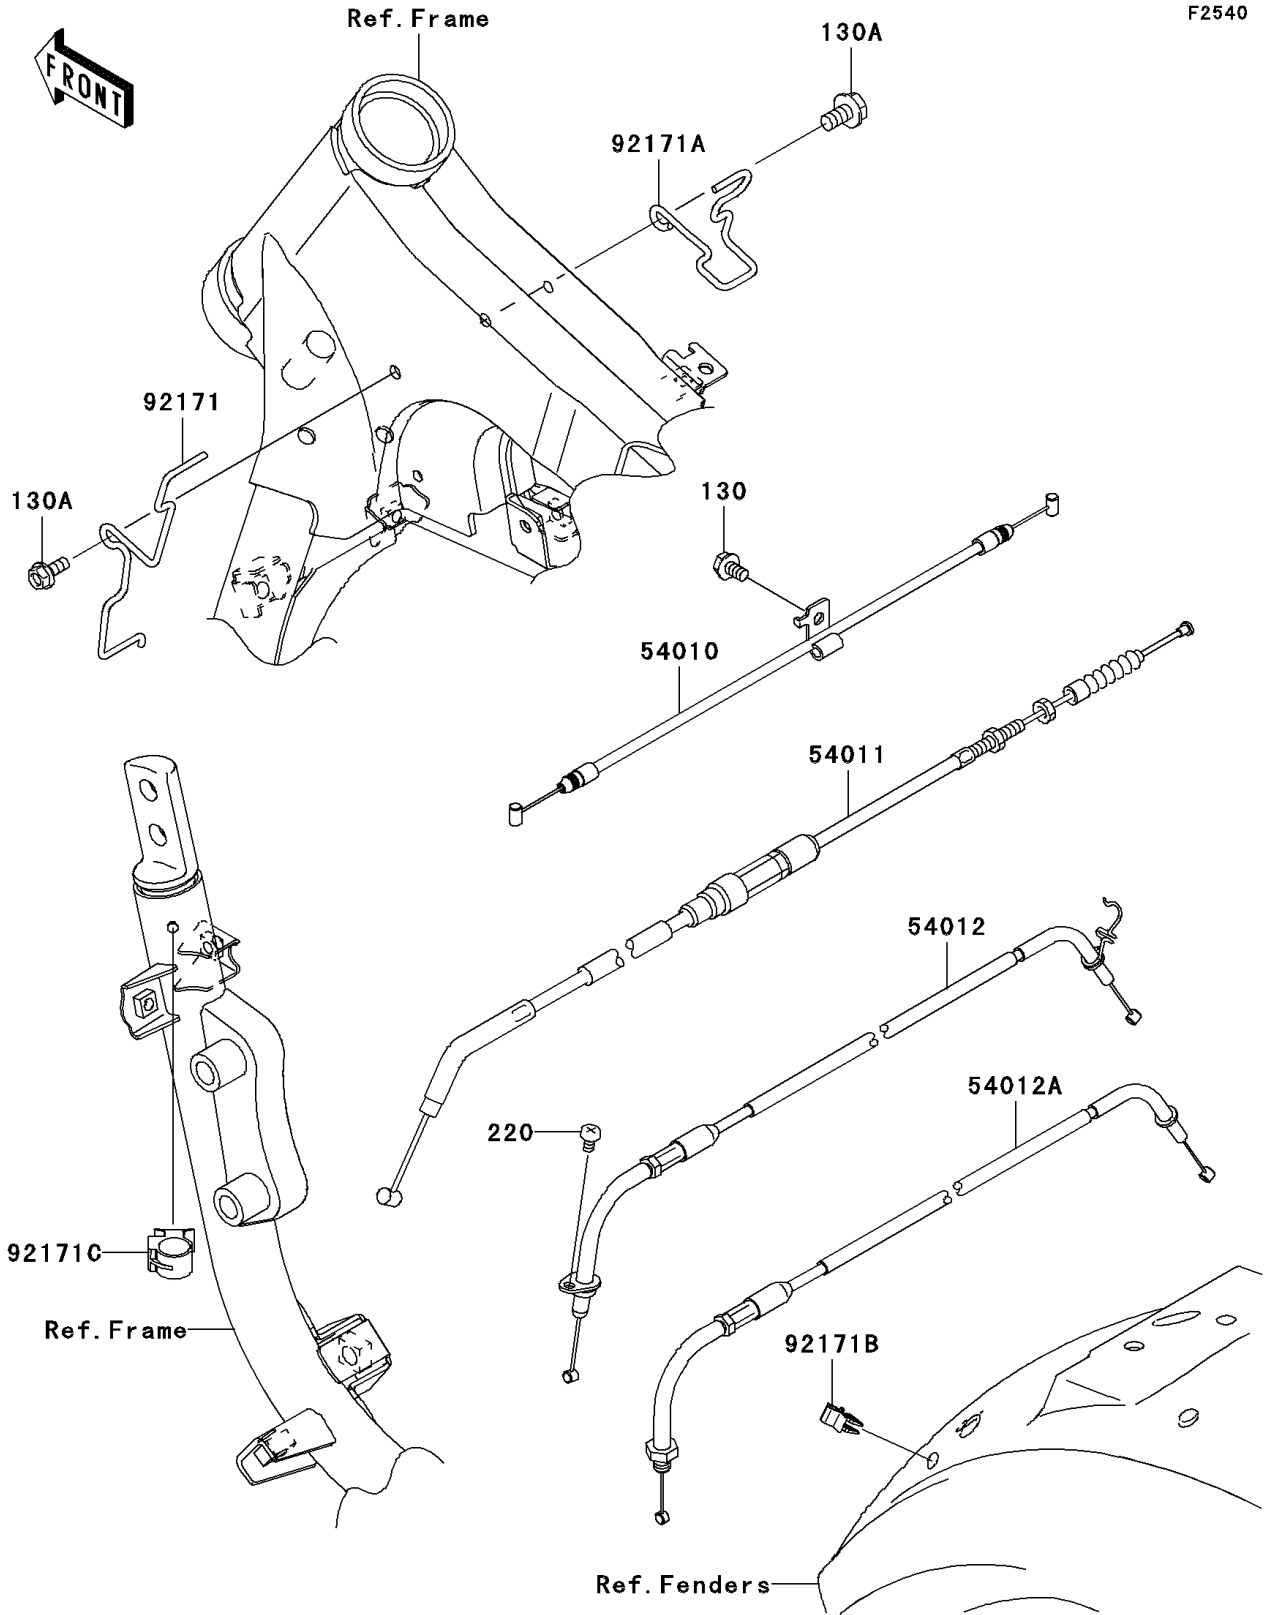

# 2007 Vulcan 900 Custom PARTS DIAGRAM

Cables

F2540

## 2007 Vulcan 900 Custom PARTS LIST

### Cables

ITEM NAME	PART NUMBER	QUANTITY
BOLT-FLANGED,6X10 (Ref # 130)	130BB0610	1
BOLT-FLANGED,6X14 (Ref # 130A)	130BB0614	2
SCREW-PAN-CROSS,5X8 (Ref # 220)	220AB0508	1
CABLE,SEAT LOCK (Ref # 54010)	54010-0065	1
CABLE-CLUTCH (Ref # 54011)	54011-0069	1
CABLE-THROTTLE,OPENING (Ref # 54012)	54012-0180	1
CABLE-THROTTLE,CLOSING (Ref # 54012A)	54012-0181	1
CLAMP,FR,LH (Ref # 92171)	92171-0597	1
CLAMP,FR,RH (Ref # 92171A)	92171-0605	1
CLAMP (Ref # 92171B)	92171-0834	1
CLAMP,DIA=15 (Ref # 92171C)	92171-1424	1