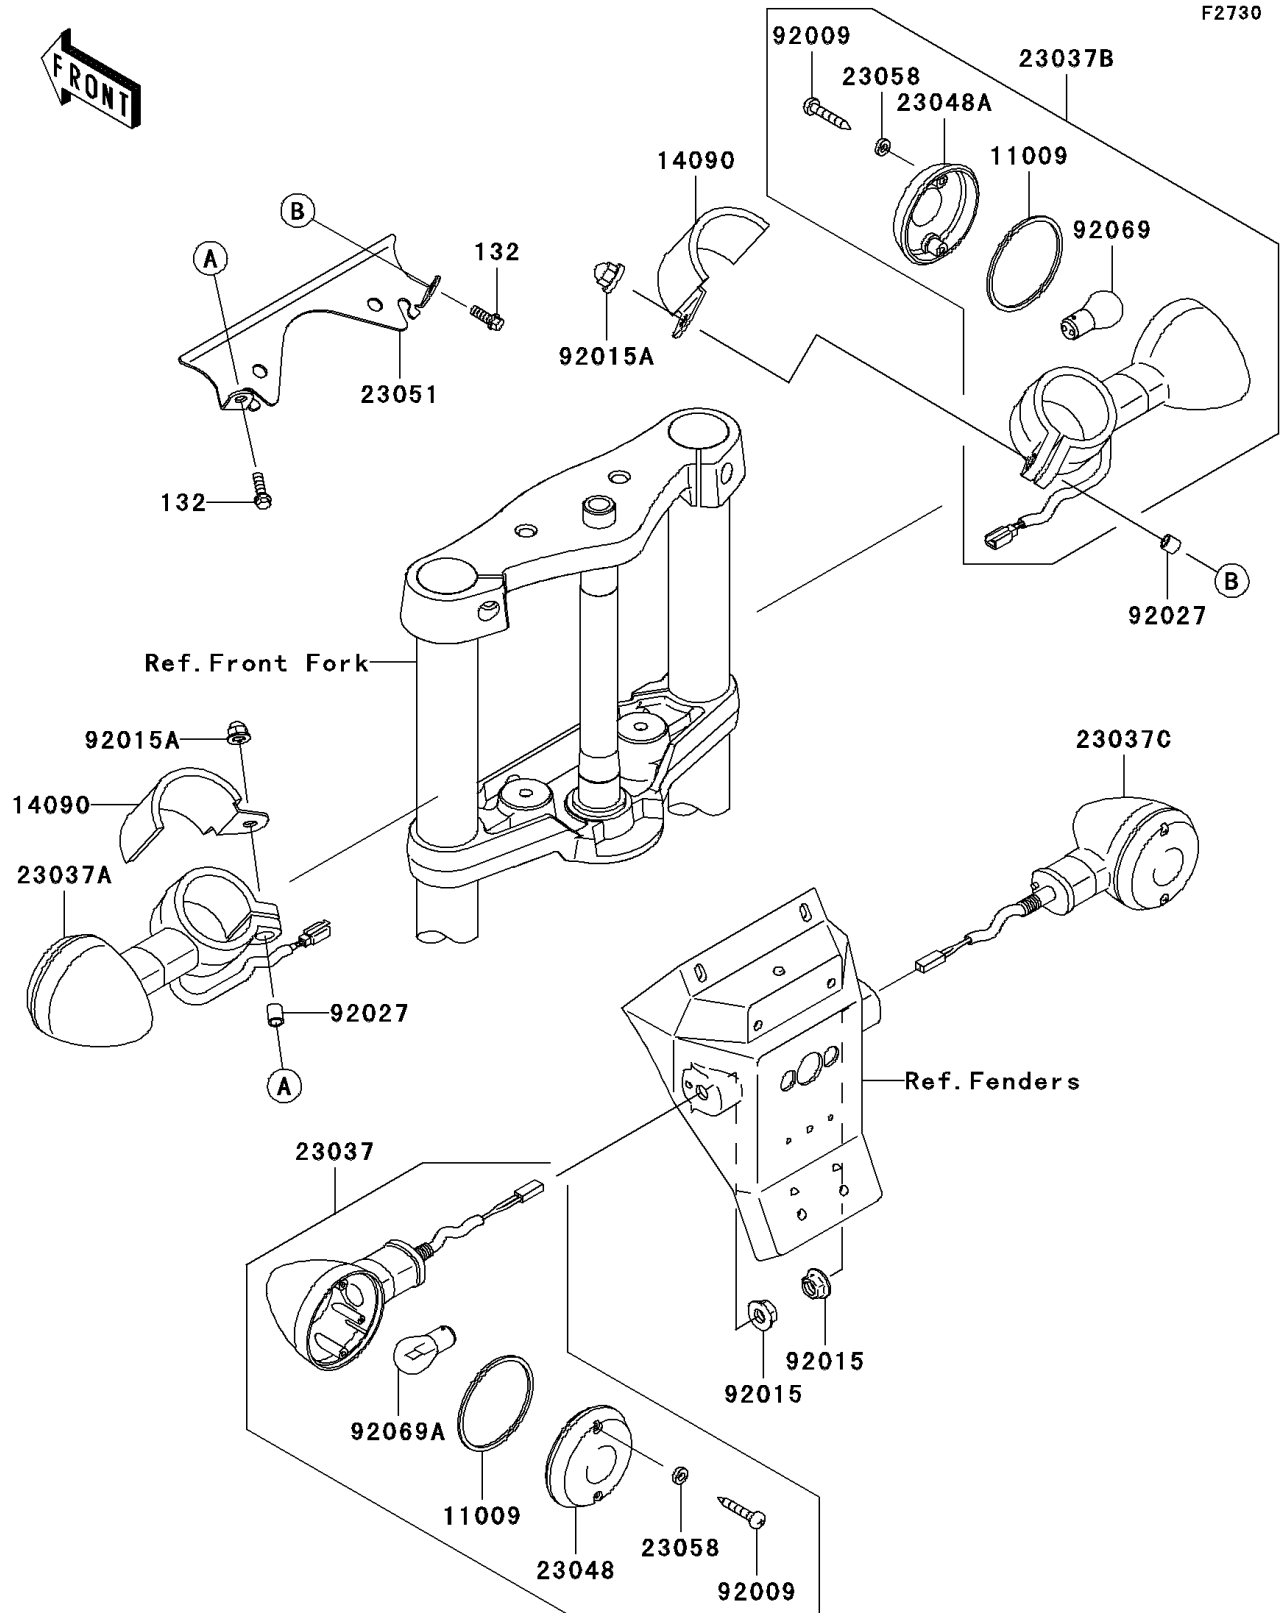

2007 Vulcan 900 Custom PARTS DIAGRAM

Turn Signals

2007 Vulcan 900 Custom PARTS LIST

Turn Signals

ITEM NAME	PART NUMBER	QUANTITY
BOLT-FLANGED-SMALL,6X20 (Ref # 132)	132E0620	2
GASKET,SIGNAL LAMP (Ref # 11009)	11009-1413	4
COVER,SIGNAL LAMP (Ref # 14090)	14090-1578	2
LAMP-ASSY-SIGNAL,RR,LH (Ref # 23037)	23037-0095	1
LAMP-ASSY-SIGNAL,FR,LH (Ref # 23037A)	23037-0096	1
LAMP-ASSY-SIGNAL,FR,RH (Ref # 23037B)	23037-0097	1
LAMP-ASSY-SIGNAL,RR,RH (Ref # 23037C)	23037-0104	1
LENS-SIGNAL LAMP (Ref # 23048)	23048-1065	2
LENS-SIGNAL LAMP (Ref # 23048A)	23048-1066	2
BRACKET-SIGNAL LAMP (Ref # 23051)	23051-0019	1
WASHER,PLAIN,4MM (Ref # 23058)	23058-002	8
SCREW,TAPPING,4X25 (Ref # 92009)	92009-1637	8
NUT,10MM (Ref # 92015)	92015-1356	2
NUT,CAP,6MM (Ref # 92015A)	92015-1385	2
COLLAR,6.8X10X12 (Ref # 92027)	92027-162	2
BULB,12V 21/5W (Ref # 92069)	92069-063	2
BULB,12V 21W (Ref # 92069A)		2