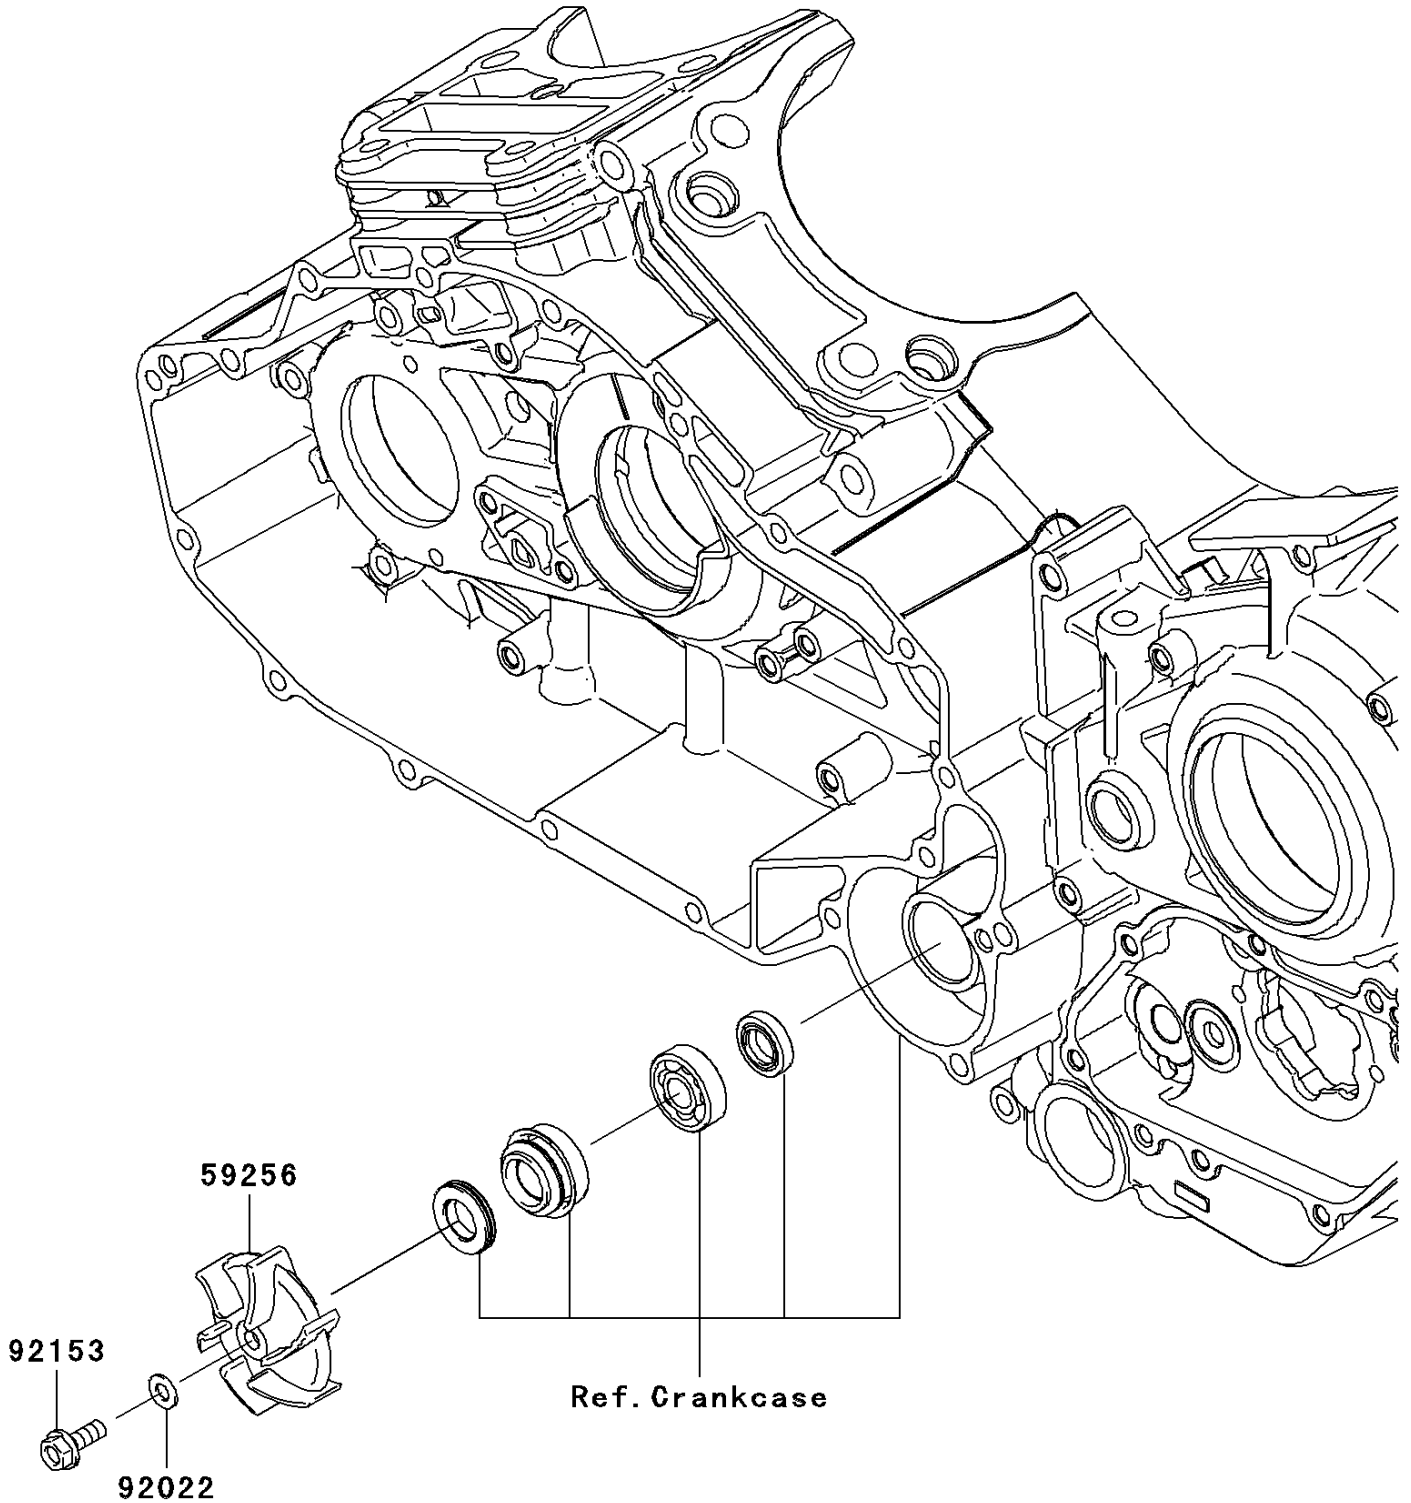

2011 VULCAN® 1700 NOMAD™ PARTS DIAGRAM

Water Pump

E3031

2011 VULCAN® 1700 NOMAD™ PARTS LIST

Water Pump

ITEM NAME	PART NUMBER	QUANTITY
IMPELLER (Ref # 59256)	59256-0002	1
WASHER,6.1X12X1 (Ref # 92022)	92022-077	1
BOLT,LEFT HANDED,6X16 (Ref # 92153)	92153-0323	1