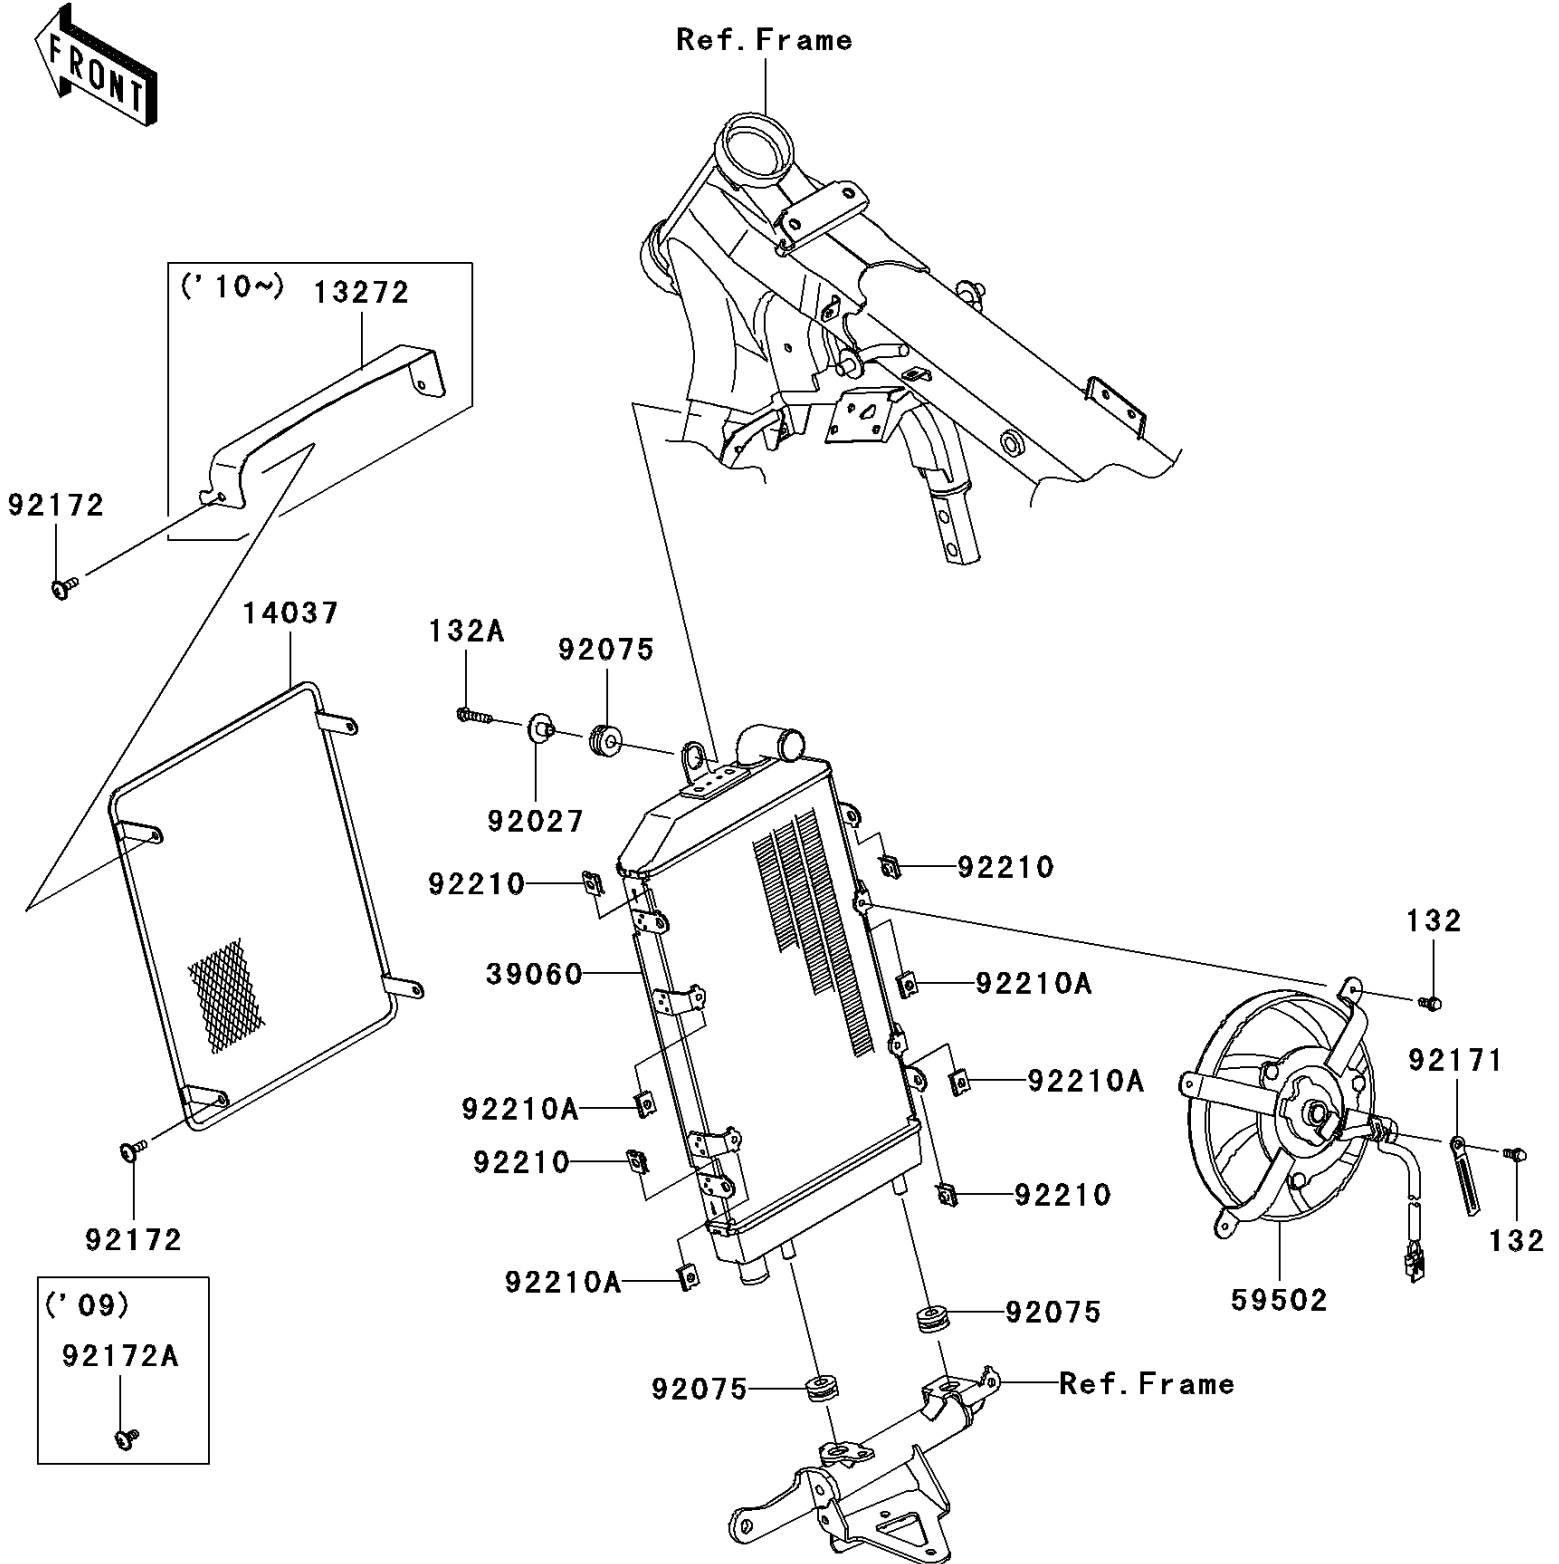

2011 VULCAN® 1700 NOMAD™ PARTS DIAGRAM

Radiator

E3032

2011 VULCAN® 1700 NOMAD™ PARTS LIST

Radiator

ITEM NAME	PART NUMBER	QUANTITY
BOLT-FLANGED-SMALL,6X14 (Ref # 132)	132BB0614	4
BOLT-FLANGED-SMALL,6X20 (Ref # 132A)	132BB0620	1
PLATE (Ref # 13272)	13272-0882	1
SCREEN,INNER (Ref # 14037)	14037-0014	1
RADIATOR (Ref # 39060)	39060-0059	1
FAN-ASSY (Ref # 59502)	59502-0040	1
COLLAR,L=13.1,BLACK (Ref # 92027)	92027-1450	1
DAMPER (Ref # 92075)	92075-1690	3
CLAMP (Ref # 92171)	92171-0791	1
SCREW,6X14 (Ref # 92172)	92172-0004	4
NUT (Ref # 92210)	92210-1125	4
NUT (Ref # 92210A)	92210-1323	4