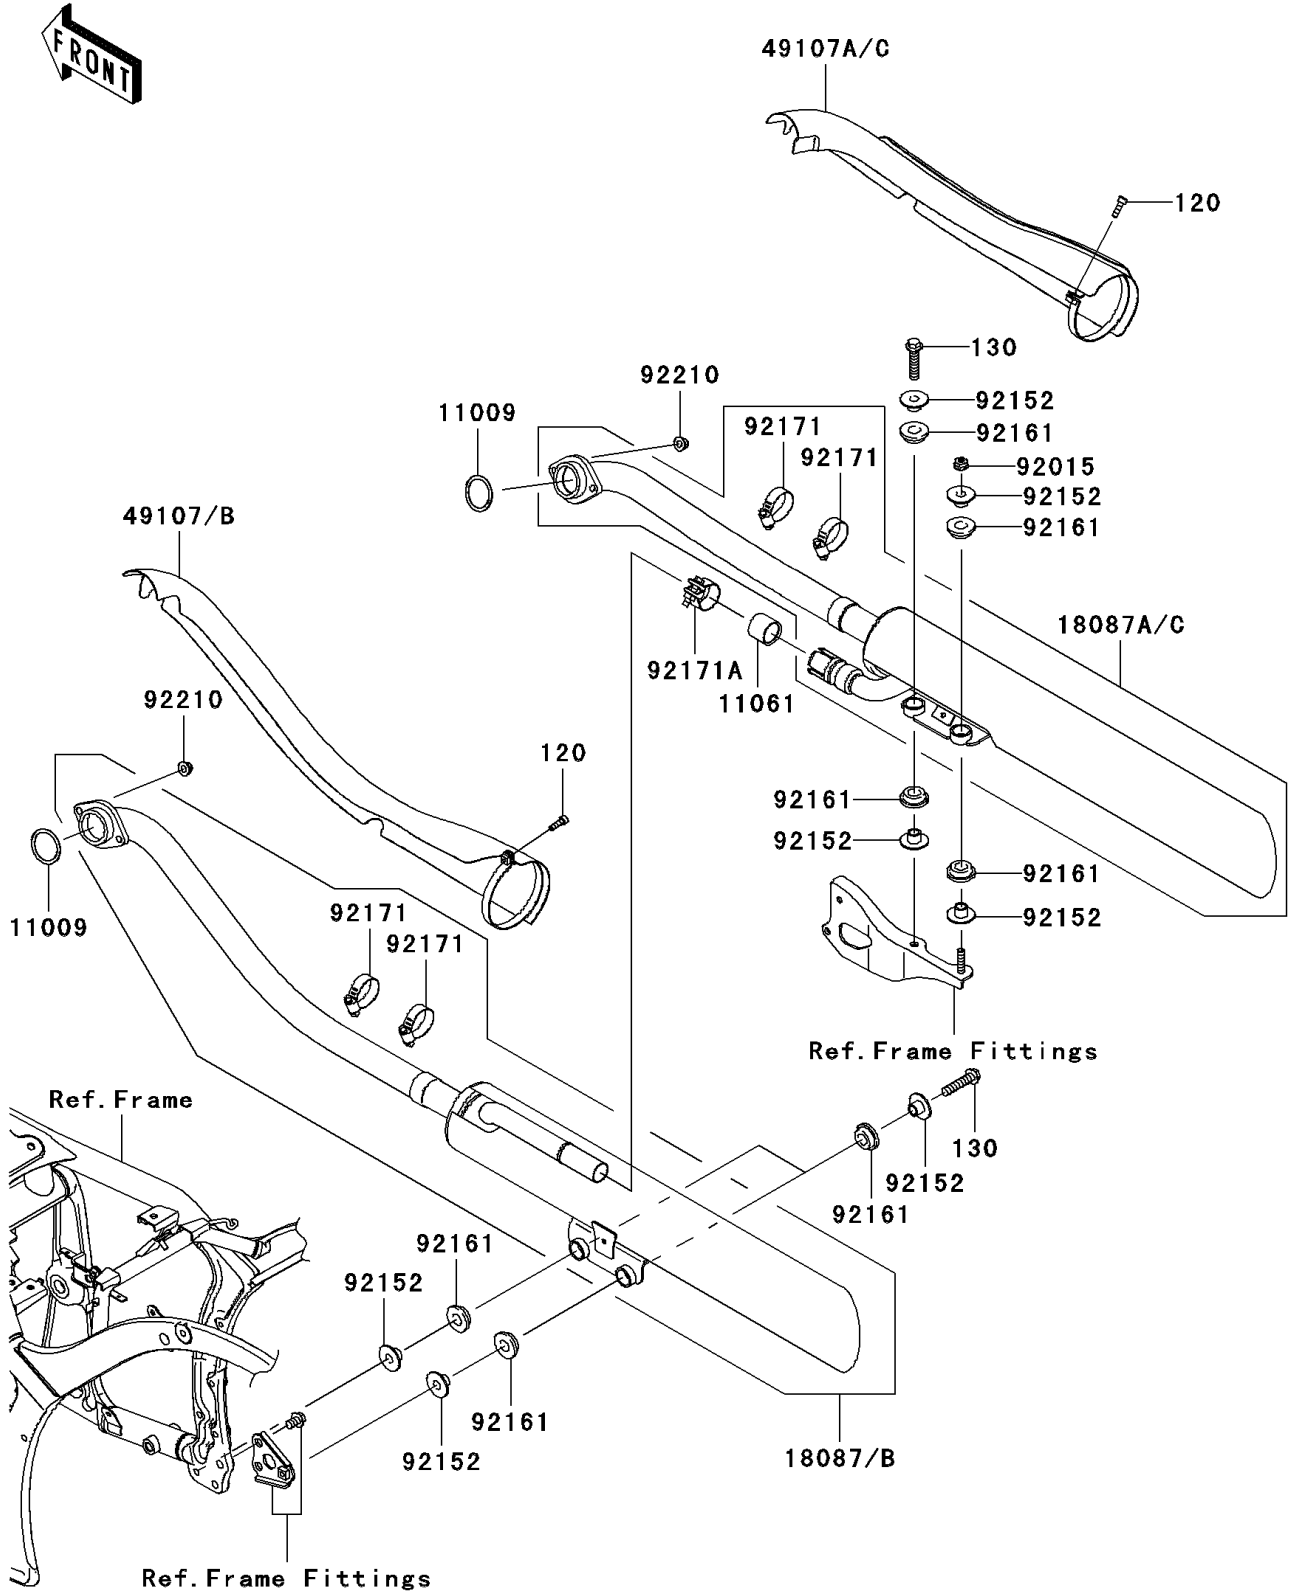

2011 VULCAN® 900 CUSTOM PARTS DIAGRAM

Muffler(s)

E1140

2011 VULCAN® 900 CUSTOM PARTS LIST

Muffler(s)

ITEM NAME	PART NUMBER	QUANTITY
BOLT-SOCKET,6X20 (Ref # 120)	120CC0620	2
BOLT-FLANGED,8X35 (Ref # 130)	130BB0835	3
GASKET,EXHAUST PIPE HOLDER (Ref # 11009)	11009-1856	2
GASKET,MUFFLER JOINT (Ref # 11061)	11061-0207	1
MUFFLER (Ref # 18087)	18087-0143	1
MUFFLER (Ref # 18087A)	18087-0144	1
COVER-EXHAUST PIPE (Ref # 49107)	49107-0087	1
COVER-EXHAUST PIPE (Ref # 49107A)	49107-0106	1
NUT,8MM (Ref # 92015)	92015-1357	1
COLLAR,8.8X12X10.6 (Ref # 92152)	92152-0082	8
DAMPER (Ref # 92161)	92161-0135	8
CLAMP (Ref # 92171)	92171-0059	4
CLAMP (Ref # 92171A)	92171-0593	1
NUT,CAP,8MM (Ref # 92210)	92210-1132	4