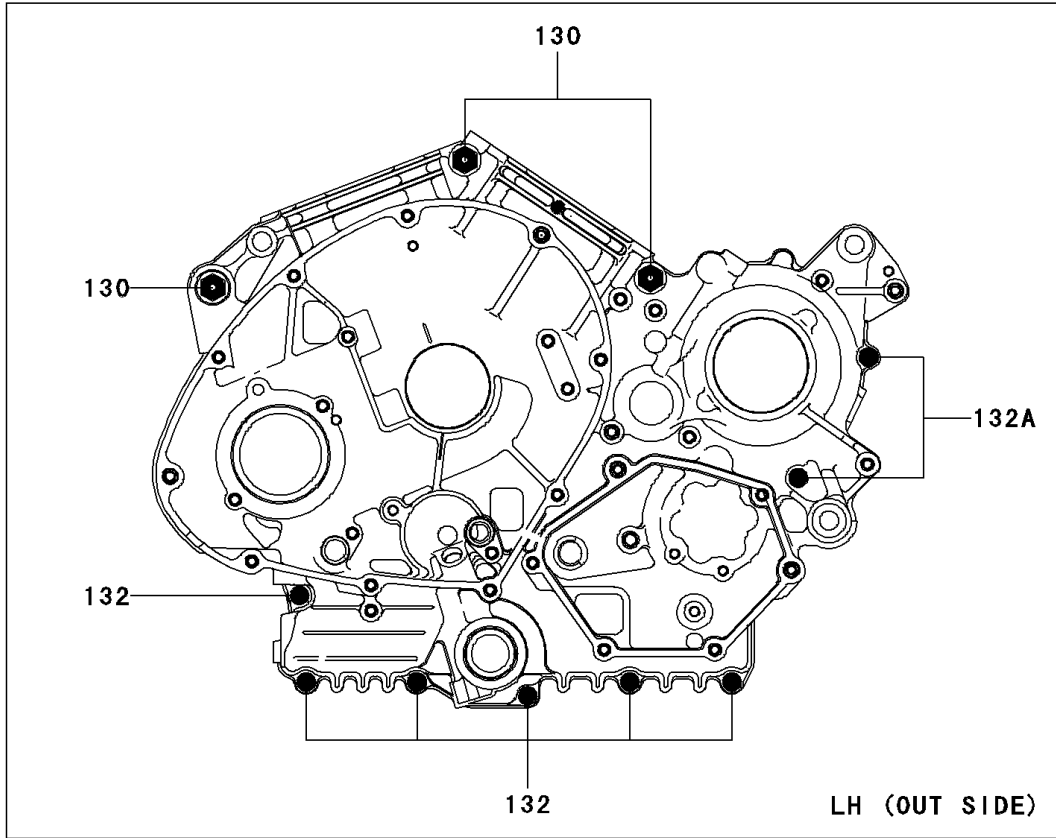

2011 VULCAN® 900 CUSTOM PARTS DIAGRAM

Crankcase Bolt Pattern

E1412

2011 VULCAN® 900 CUSTOM PARTS LIST

Crankcase Bolt Pattern

ITEM NAME	PART NUMBER	QUANTITY
BOLT-FLANGED,10X90 (Ref # 130)	130BB1090	3
BOLT-FLANGED-SMALL,6X30 (Ref # 132)	132BA0630	7
BOLT-FLANGED-SMALL,6X60 (Ref # 132A)	132BA0660	2
BOLT-FLANGED-SMALL,6X70 (Ref # 132B)	132BA0670	2
BOLT-FLANGED-SMALL,6X85 (Ref # 132C)	132BA0685	1