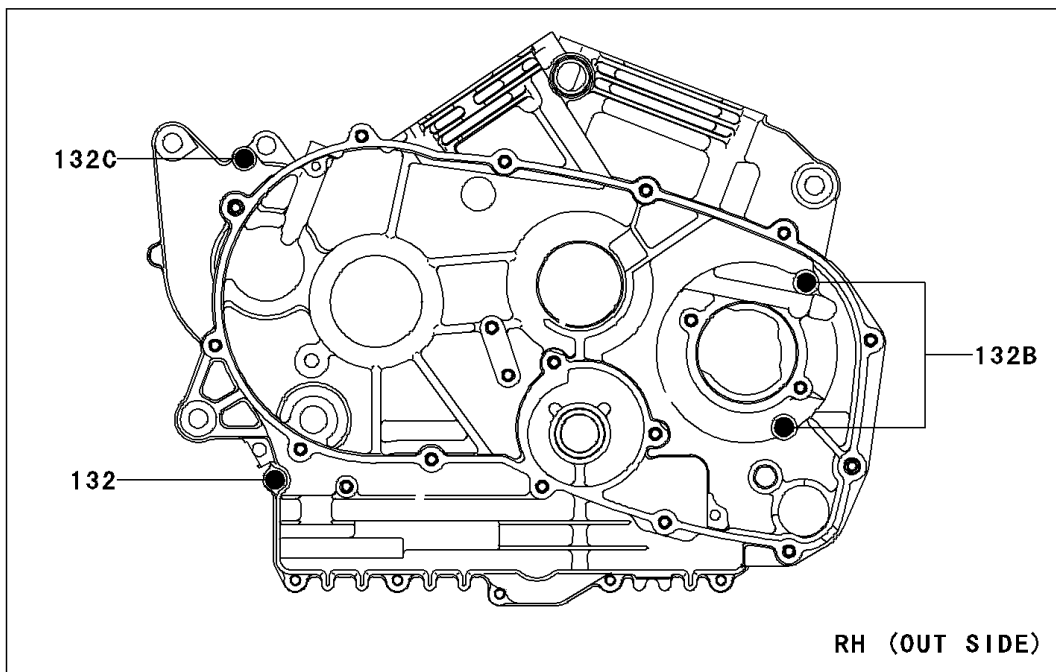

2011 VULCAN® 900 CUSTOM PARTS DIAGRAM

Crankcase Bolt Pattern

E1412

2011 VULCAN® 900 CUSTOM PARTS LIST

Crankcase Bolt Pattern

ITEM NAME	PART NUMBER	QUANTITY
BOLT-FLANGED,10X90 (Ref # 130)	130BB1090	3
BOLT-FLANGED-SMALL,6X30 (Ref # 132)	132BA0630	7
BOLT-FLANGED-SMALL,6X60 (Ref # 132A)	132BA0660	2
BOLT-FLANGED-SMALL,6X70 (Ref # 132B)	132BA0670	2
BOLT-FLANGED-SMALL,6X85 (Ref # 132C)	132BA0685	1