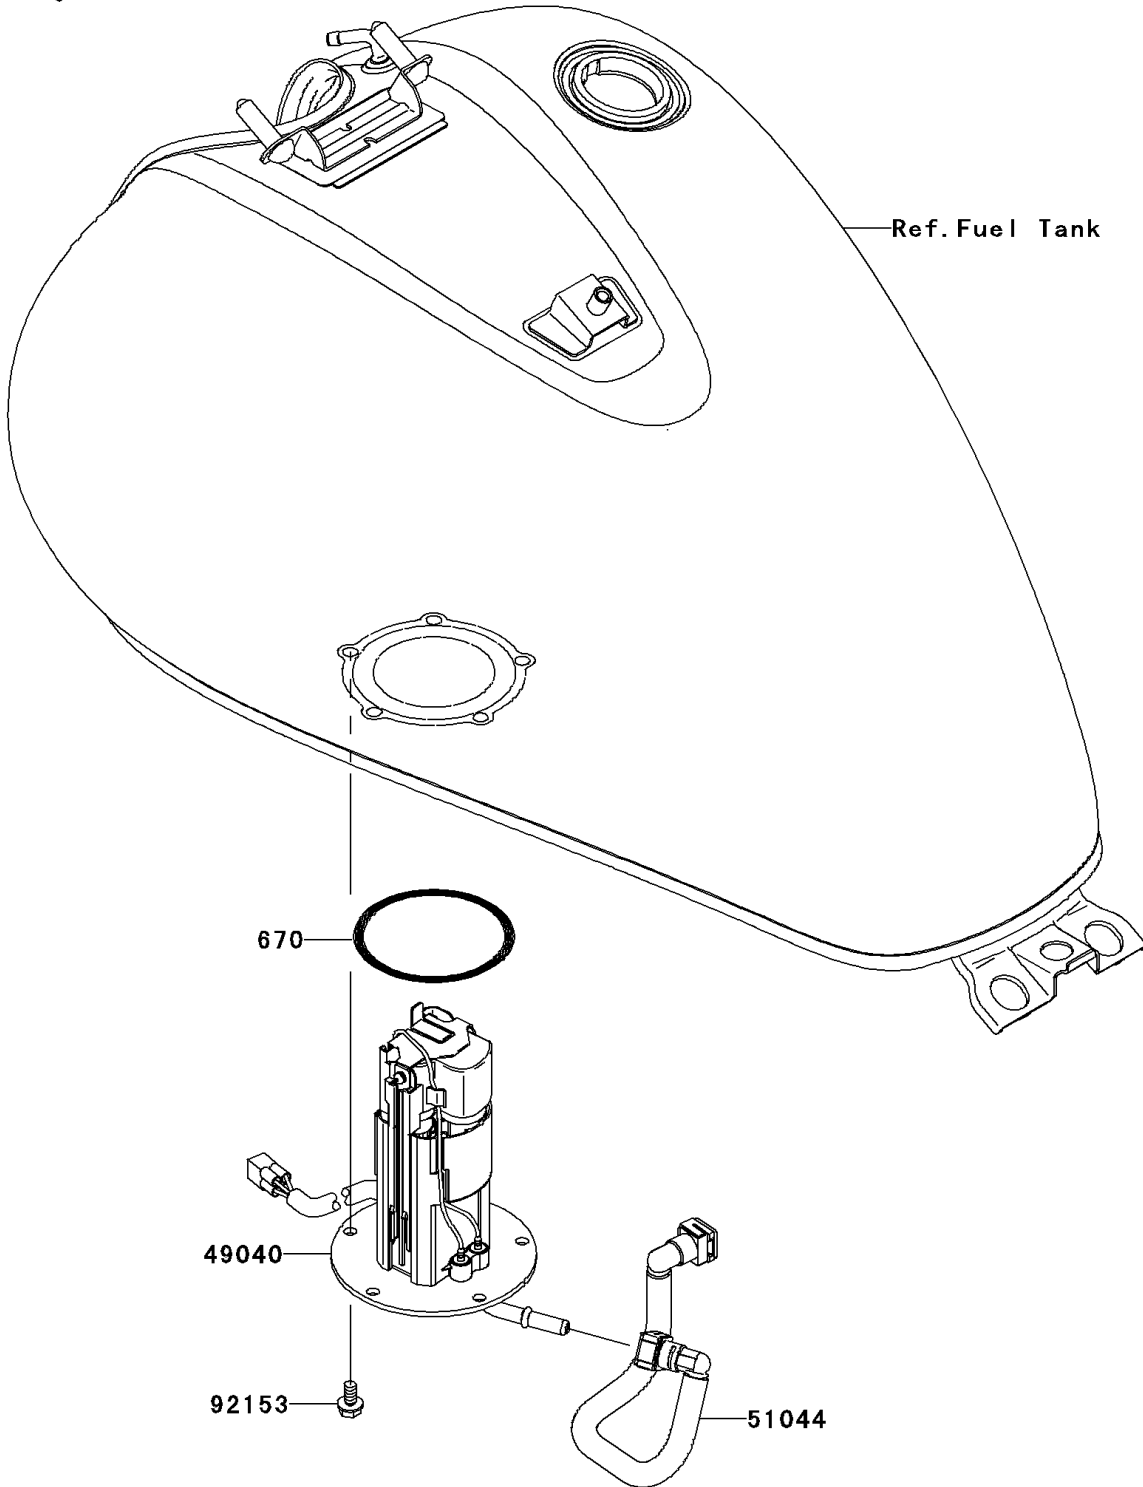

# 2011 VULCAN® 900 CUSTOM PARTS DIAGRAM

Fuel Pump

E1520

## 2011 VULCAN® 900 CUSTOM PARTS LIST

### Fuel Pump

ITEM NAME	PART NUMBER	QUANTITY
O RING (Ref # 670)	670E5075	1
PUMP-FUEL (Ref # 49040)	49040-0022	1
TUBE-ASSY,FUEL (Ref # 51044)	51044-0027	1
BOLT,FLANGED,6X12 (Ref # 92153)	92153-1283	5