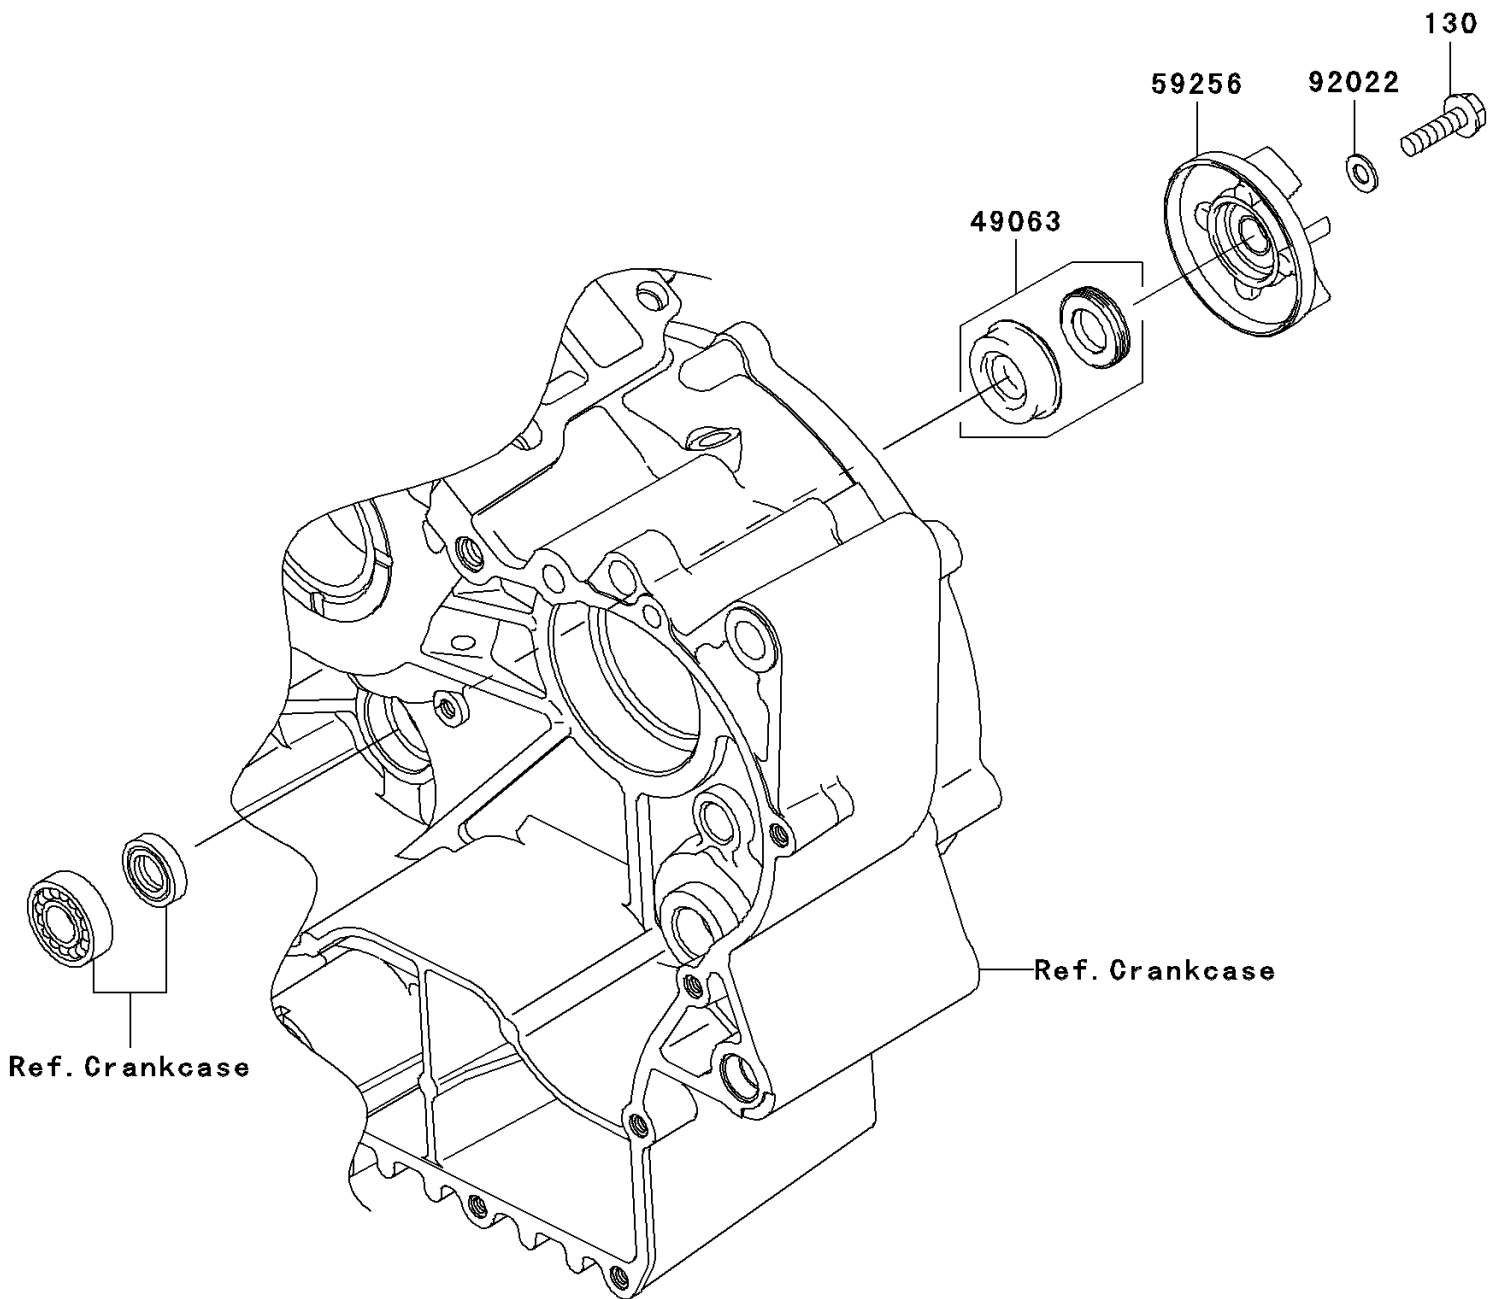

# 2011 VULCAN® 900 CUSTOM PARTS DIAGRAM

Water Pump

E3031

## 2011 VULCAN® 900 CUSTOM PARTS LIST

### Water Pump

ITEM NAME	PART NUMBER	QUANTITY
BOLT-FLANGED,6X22 (Ref # 130)	130BA0622	1
SEAL-MECHANICAL,WATER (Ref # 49063)	49063-1055	1
IMPELLER (Ref # 59256)	59256-1073	1
WASHER,6.1X12X1 (Ref # 92022)	92022-077	1