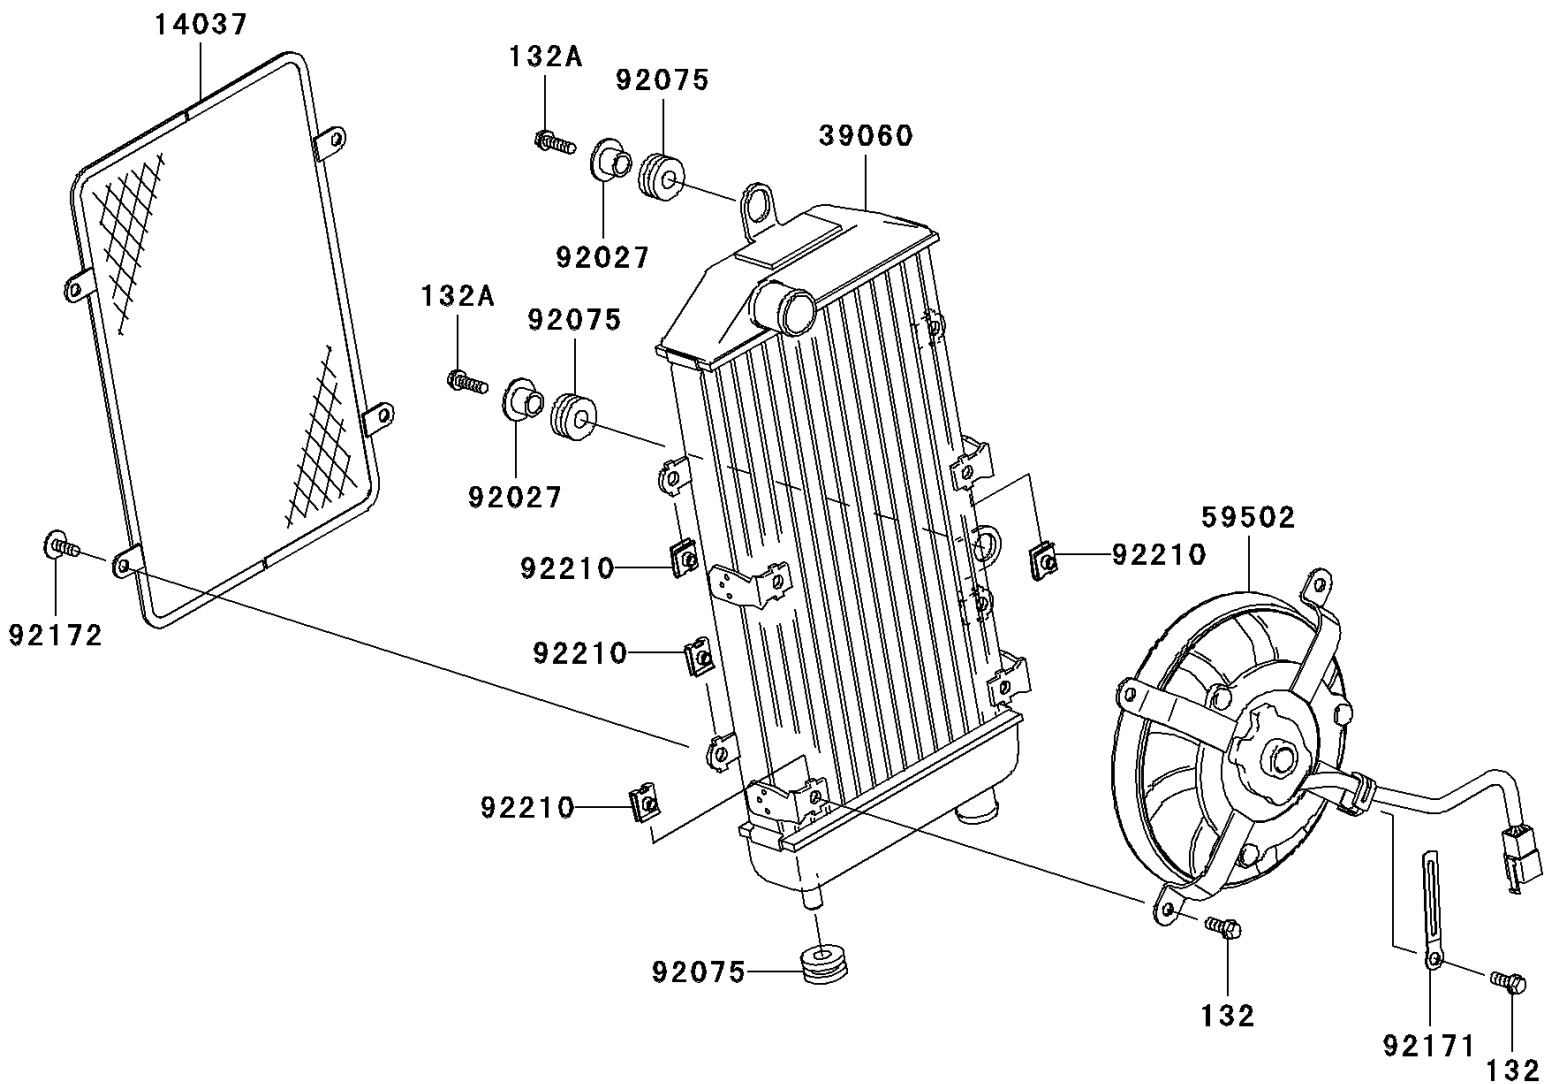

2011 VULCAN® 900 CUSTOM PARTS DIAGRAM

Radiator

E3032

2011 VULCAN® 900 CUSTOM PARTS LIST

Radiator

ITEM NAME	PART NUMBER	QUANTITY
BOLT-FLANGED-SMALL,6X14 (Ref # 132)	132BB0614	4
BOLT-FLANGED-SMALL,6X20 (Ref # 132A)	132BB0620	2
SCREEN (Ref # 14037)	14037-0046	1
RADIATOR (Ref # 39060)	39060-0029	1
FAN-ASSY (Ref # 59502)	59502-0023	1
COLLAR,L=13.1,BLACK (Ref # 92027)	92027-1450	2
DAMPER (Ref # 92075)	92075-1690	3
CLAMP (Ref # 92171)	92171-0791	1
SCREW,6X14 (Ref # 92172)	92172-0004	4
NUT (Ref # 92210)	92210-1323	8