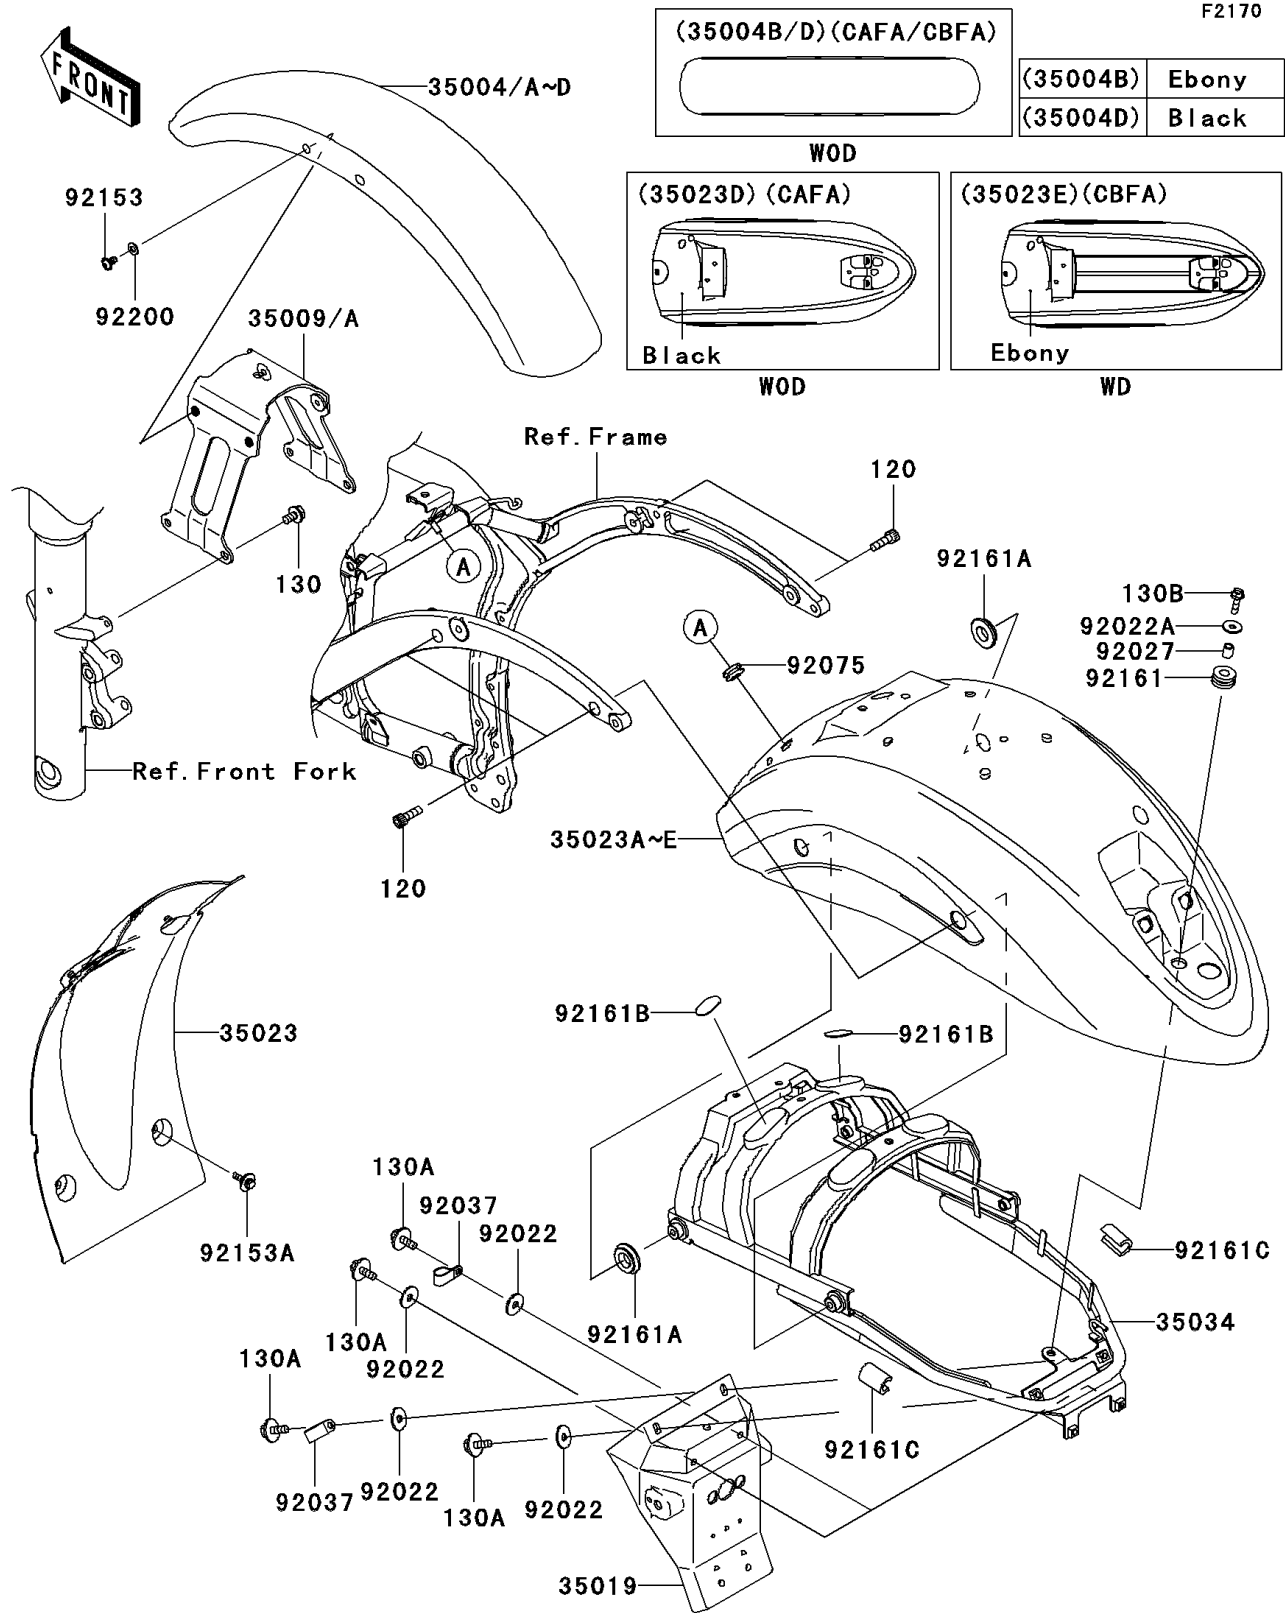

2011 VULCAN® 900 CUSTOM PARTS DIAGRAM

Fenders

2011 VULCAN® 900 CUSTOM PARTS LIST

Fenders

ITEM NAME	PART NUMBER	QUANTITY
BOLT-SOCKET,8X25 (Ref # 120)	120CA0825	4
BOLT-FLANGED,8X14 (Ref # 130)	130BA0814	4
BOLT-FLANGED,6X16 (Ref # 130A)	130BB0616	4
BOLT-FLANGED,6X22 (Ref # 130B)	130BB0622	1
FENDER-FRONT,M.V.RED (Ref # 35004C)	35004-0082-32R	1
BRACE,FRONT FENDER (Ref # 35009)	35009-0024	1
FLAP (Ref # 35019)	35019-0014	1
FENDER-REAR,INNER (Ref # 35023)	35023-0073	1
FENDER-REAR,M.V.RED (Ref # 35023C)	35023-0106-32R	1
REINFORCE,REAR FENDER (Ref # 35034)	35034-0086	1
WASHER,6.5X20X1.6,BLACK (Ref # 92022)	92022-1346	4
WASHER,6.5X20X1.6 (Ref # 92022A)	92022-1557	1
COLLAR,6.8X10X12 (Ref # 92027)	92027-162	1
CLAMP (Ref # 92037)	92037-1608	2
DAMPER (Ref # 92075)	92075-1067	1
BOLT,SOCKET,6X10 (Ref # 92153)	92153-1527	4
BOLT,6X20 (Ref # 92153A)	92153-1599	4
DAMPER (Ref # 92161)	92161-0163	1
DAMPER (Ref # 92161A)	92161-0375	2
DAMPER (Ref # 92161B)	92161-0406	2
DAMPER (Ref # 92161C)	92161-0459	2
WASHER,6.5X14X1 (Ref # 92200)	92200-1388	4