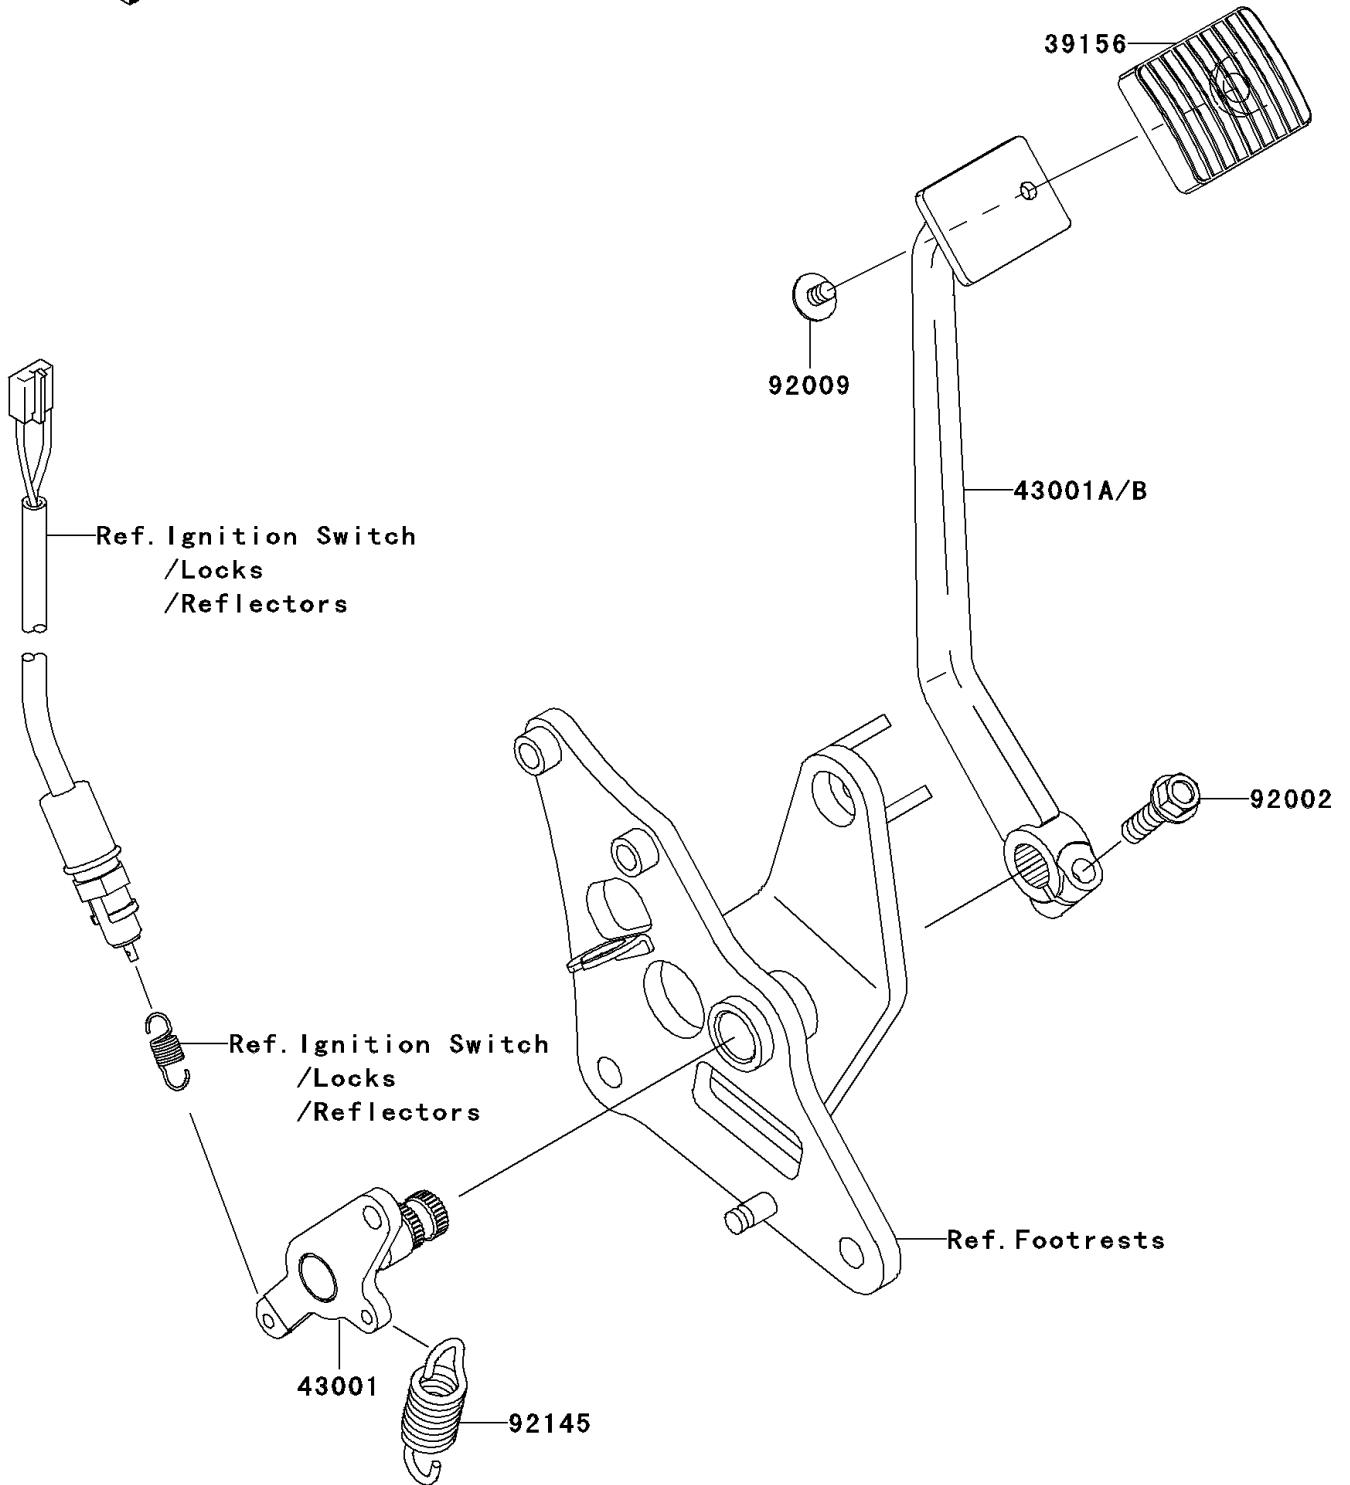

2011 VULCAN® 900 CUSTOM PARTS DIAGRAM

Brake Pedal/Torque Link

F2260

2011 VULCAN® 900 CUSTOM PARTS LIST

Brake Pedal/Torque Link

ITEM NAME	PART NUMBER	QUANTITY
PAD (Ref # 39156)	39156-1641	1
LEVER-BRAKE (Ref # 43001)	43001-0057	1
LEVER-BRAKE,PEDAL (Ref # 43001A)	43001-0079	1
BOLT,FLANGED,8X25 (Ref # 92002)	92002-1201	1
SCREW,6X8 (Ref # 92009)	92009-1677	1
SPRING,BRAKE PEDAL RETURN (Ref # 92145)	92145-0191	1