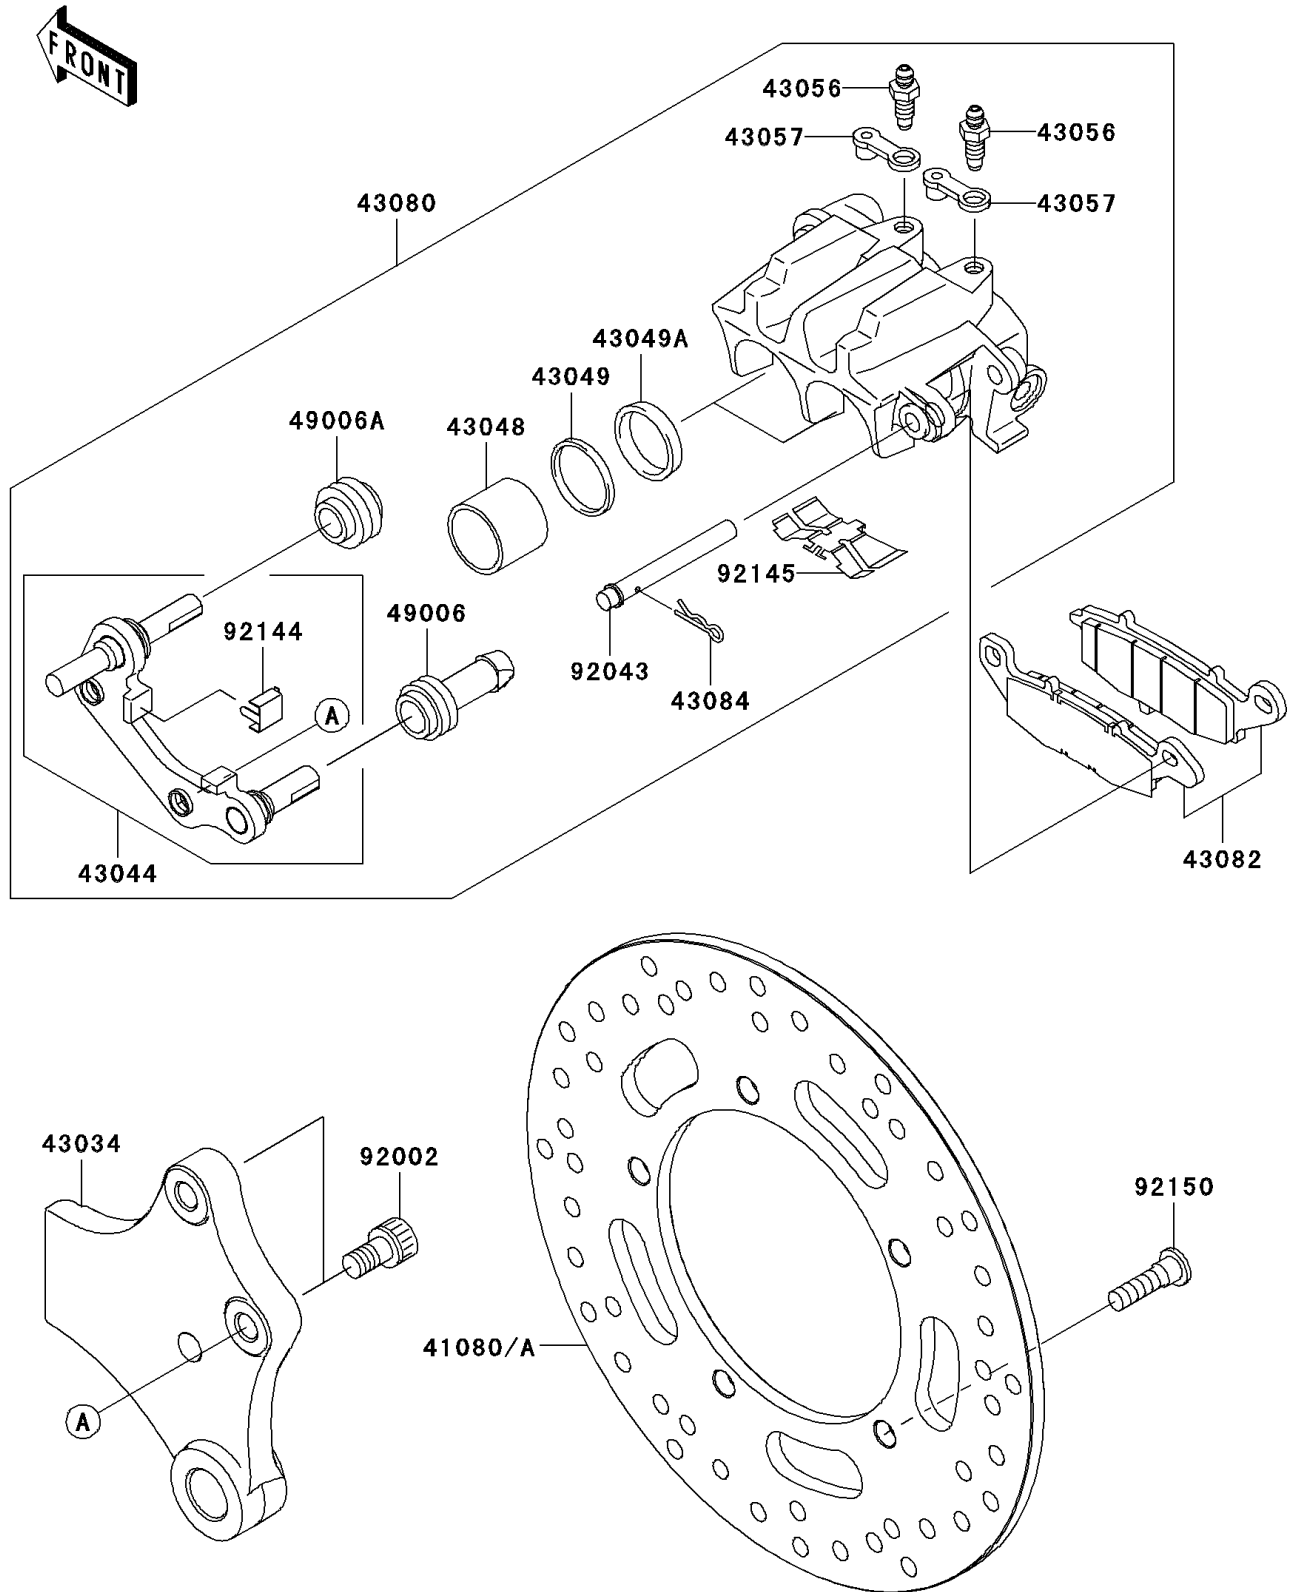

2011 VULCAN® 900 CUSTOM PARTS DIAGRAM

Rear Brake

F2294

2011 VULCAN® 900 CUSTOM PARTS LIST

Rear Brake

ITEM NAME	PART NUMBER	QUANTITY
DISC,RR,SILVER (Ref # 41080)	41080-0093-CM	1
HOLDER-BRAKE,REAR CALIPER (Ref # 43034)	43034-0061	1
HOLDER-COMP-CALIPER,RR (Ref # 43044)	43044-1134	1
PISTON-CALIPER (Ref # 43048)	43048-1094	2
PACKING (Ref # 43049)	43049-1068	2
PACKING,PISTON SEAL (Ref # 43049A)	43049-1092	2
BREATHER-BRAKE (Ref # 43056)	43056-1054	2
CAP-BREATHER (Ref # 43057)	43057-003	2
CALIPER-SUB-ASSY,RR,BLACK (Ref # 43080)	43080-5098-DJ	1
PAD-ASSY-BRAKE (Ref # 43082)	43082-0063	1
CLAMP,PAD (Ref # 43084)	43084-003	1
BOOT,CALIPER (Ref # 49006)	49006-1094	1
BOOT,CALIPER (Ref # 49006A)	49006-1095	1
BOLT,SOCKET,10X17 (Ref # 92002)	92002-1713	2
PIN,PAD (Ref # 92043)	92043-1640	1
SPRING,STOPPER (Ref # 92144)	92144-1831	1
SPRING,PAD (Ref # 92145)	92145-1382	1
BOLT,SOCKET,8X30 (Ref # 92150)	92150-1771	5