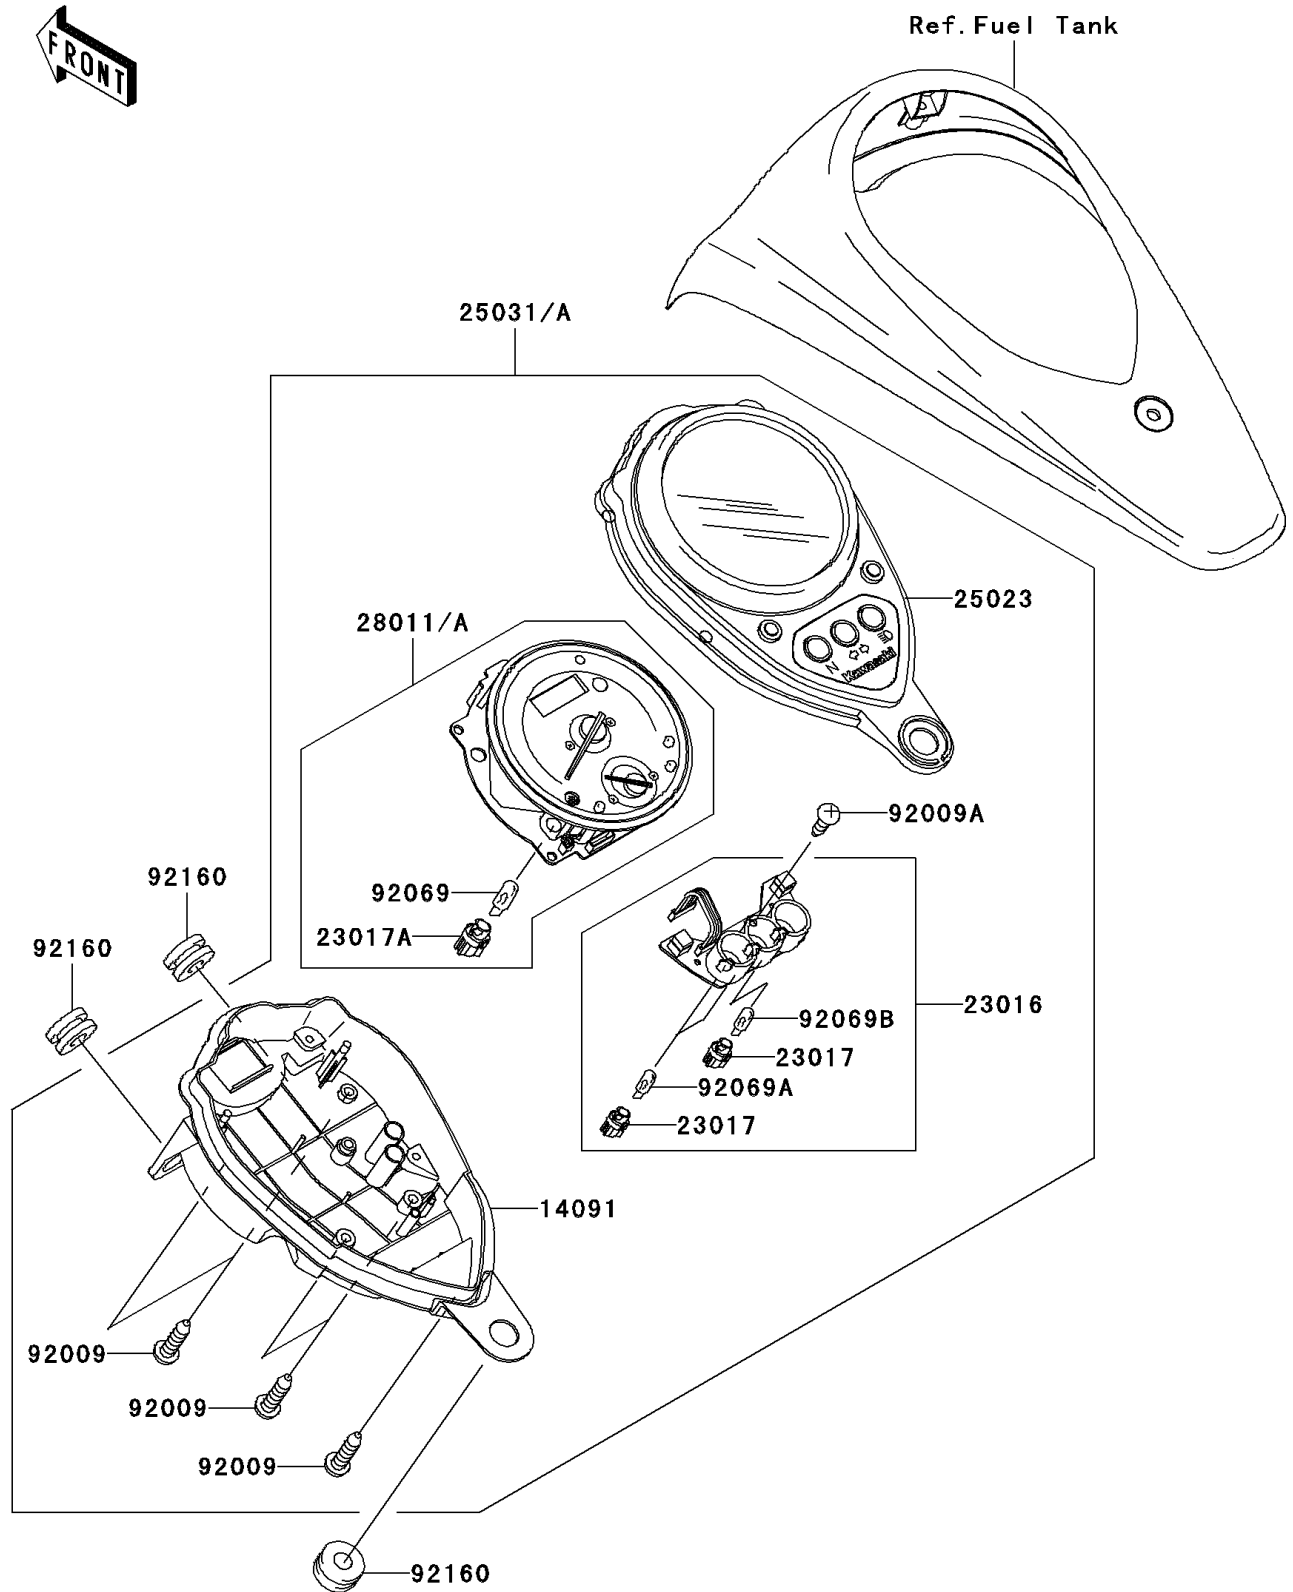

2011 VULCAN[®] 900 CUSTOM PARTS DIAGRAM

Meter(s)

F2530

2011 VULCAN® 900 CUSTOM PARTS LIST

Meter(s)

| ITEM NAME | PART NUMBER | QUANTITY |
|-------------------------------------|-------------|----------|
| COVER,METER,LWR (Ref # 14091) | 14091-1215 | 1 |
| LAMP-ASSY (Ref # 23016) | 23016-1186 | 1 |
| SOCKET,WEDGE BASE,T-5 (Ref # 23017) | 23017-1063 | 3 |
| SOCKET (Ref # 23017A) | 23017-1064 | 1 |
| COVER-METER CASE,UPP (Ref # 25023) | 25023-0057 | 1 |
| SCREW,TAPPING,4X16 (Ref # 92009) | 92009-1163 | 5 |
| SCREW,TAPPING,4X14 (Ref # 92009A) | 92009-1503 | 1 |
| BULB,12V 3W,T6.5 (Ref # 92069) | 92069-1068 | 1 |
| BULB,12V 2W,T5 (Ref # 92069A) | 92069-1105 | 2 |
| BULB,12V 1.4W,T5 (Ref # 92069B) | 92069-1117 | 1 |
| DAMPER (Ref # 92160) | 92160-1162 | 3 |
| METER-ASSY,MPH (Ref # 25031) | 25031-0321 | 1 |
| METER-ASSY,KPH (Ref # 25031A) | 25031-0323 | 1 |
| METER,SPEED&FUEL,MPH (Ref # 28011) | 28011-0147 | 1 |
| METER,SPEED&FUEL,KPH (Ref # 28011A) | 28011-0168 | 1 |