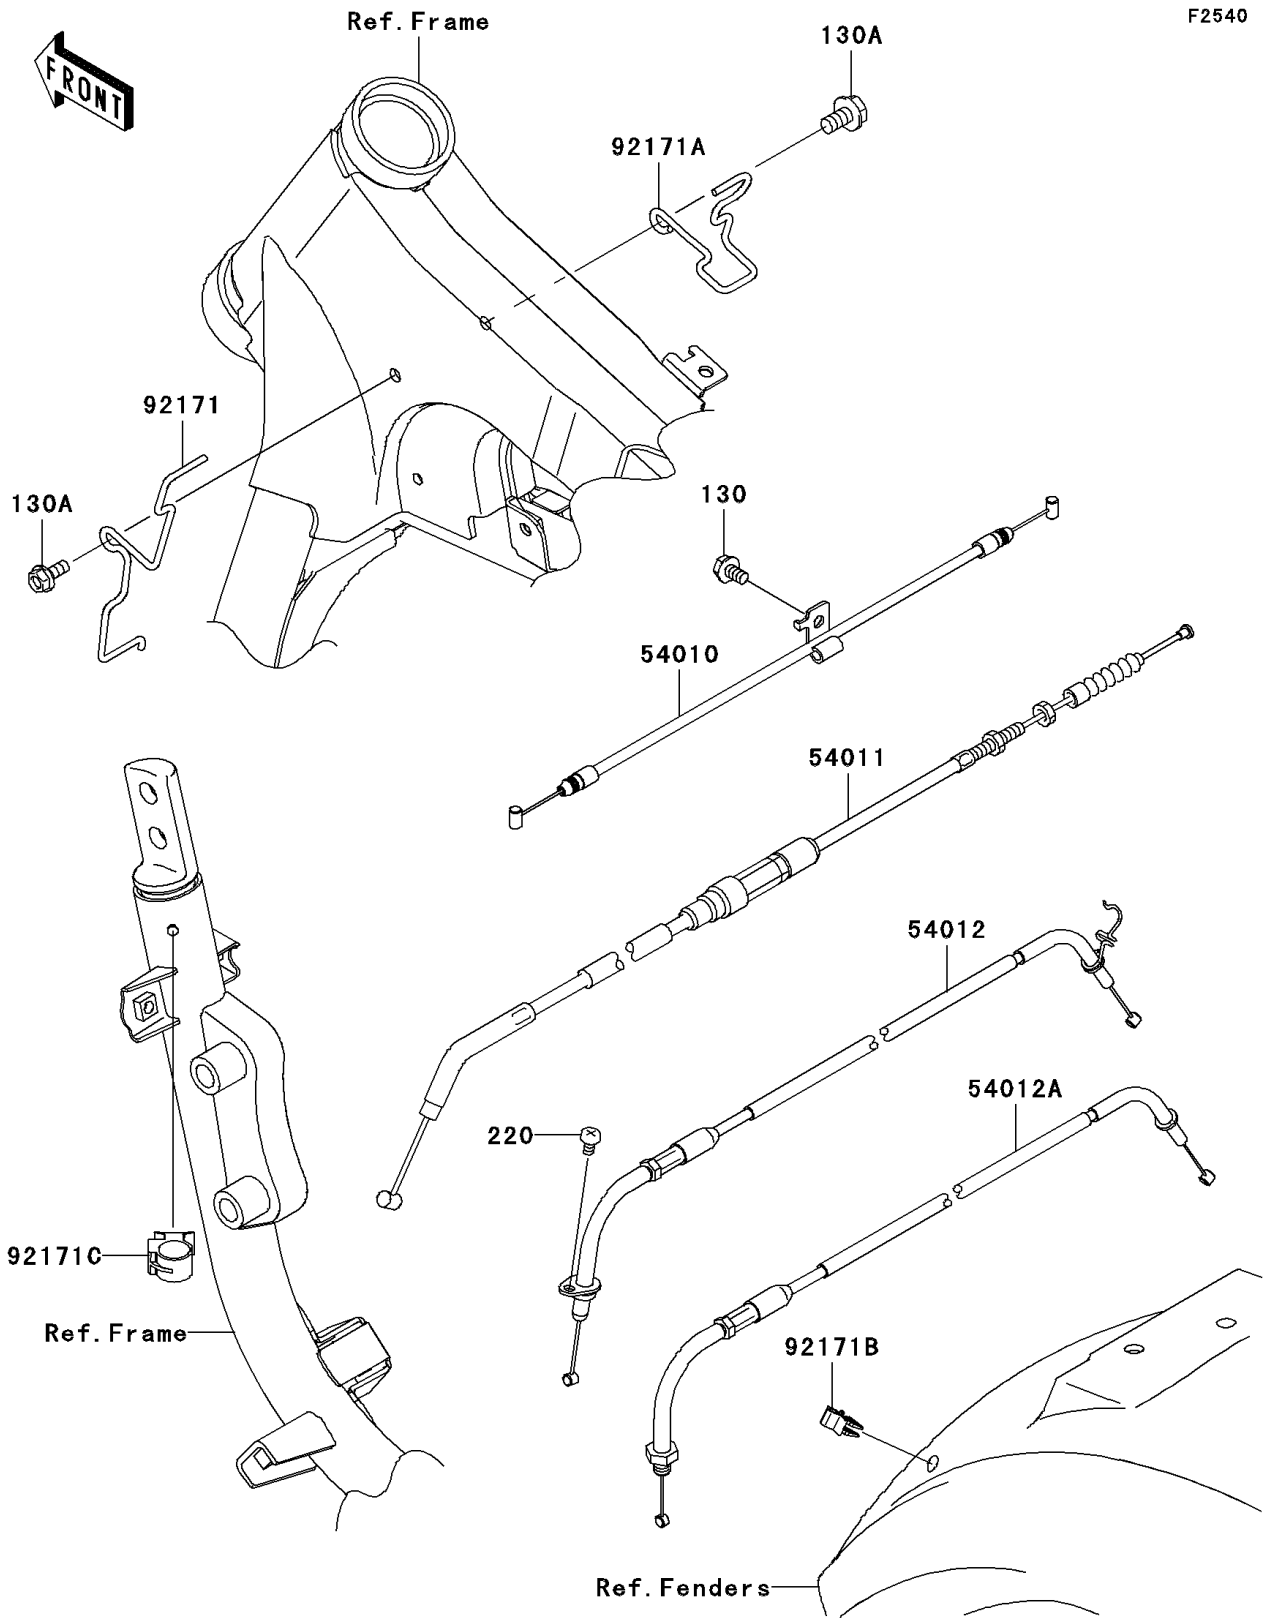

# 2010 Vulcan® 900 Custom PARTS DIAGRAM

Cables

F2540

## 2010 Vulcan® 900 Custom PARTS LIST

### Cables

ITEM NAME	PART NUMBER	QUANTITY
BOLT-FLANGED,6X10 (Ref # 130)	130BB0610	1
BOLT-FLANGED,6X14 (Ref # 130A)	130BB0614	2
SCREW-PAN-CROSS,5X8 (Ref # 220)	220AB0508	1
CABLE,SEAT LOCK (Ref # 54010)	54010-0065	1
CABLE-CLUTCH (Ref # 54011)	54011-0069	1
CABLE-THROTTLE,OPENING (Ref # 54012)	54012-0180	1
CABLE-THROTTLE,CLOSING (Ref # 54012A)	54012-0181	1
CLAMP,FR,LH (Ref # 92171)	92171-0597	1
CLAMP,FR,RH (Ref # 92171A)	92171-0605	1
CLAMP (Ref # 92171B)	92171-0834	1
CLAMP,DIA=15 (Ref # 92171C)	92171-1424	1