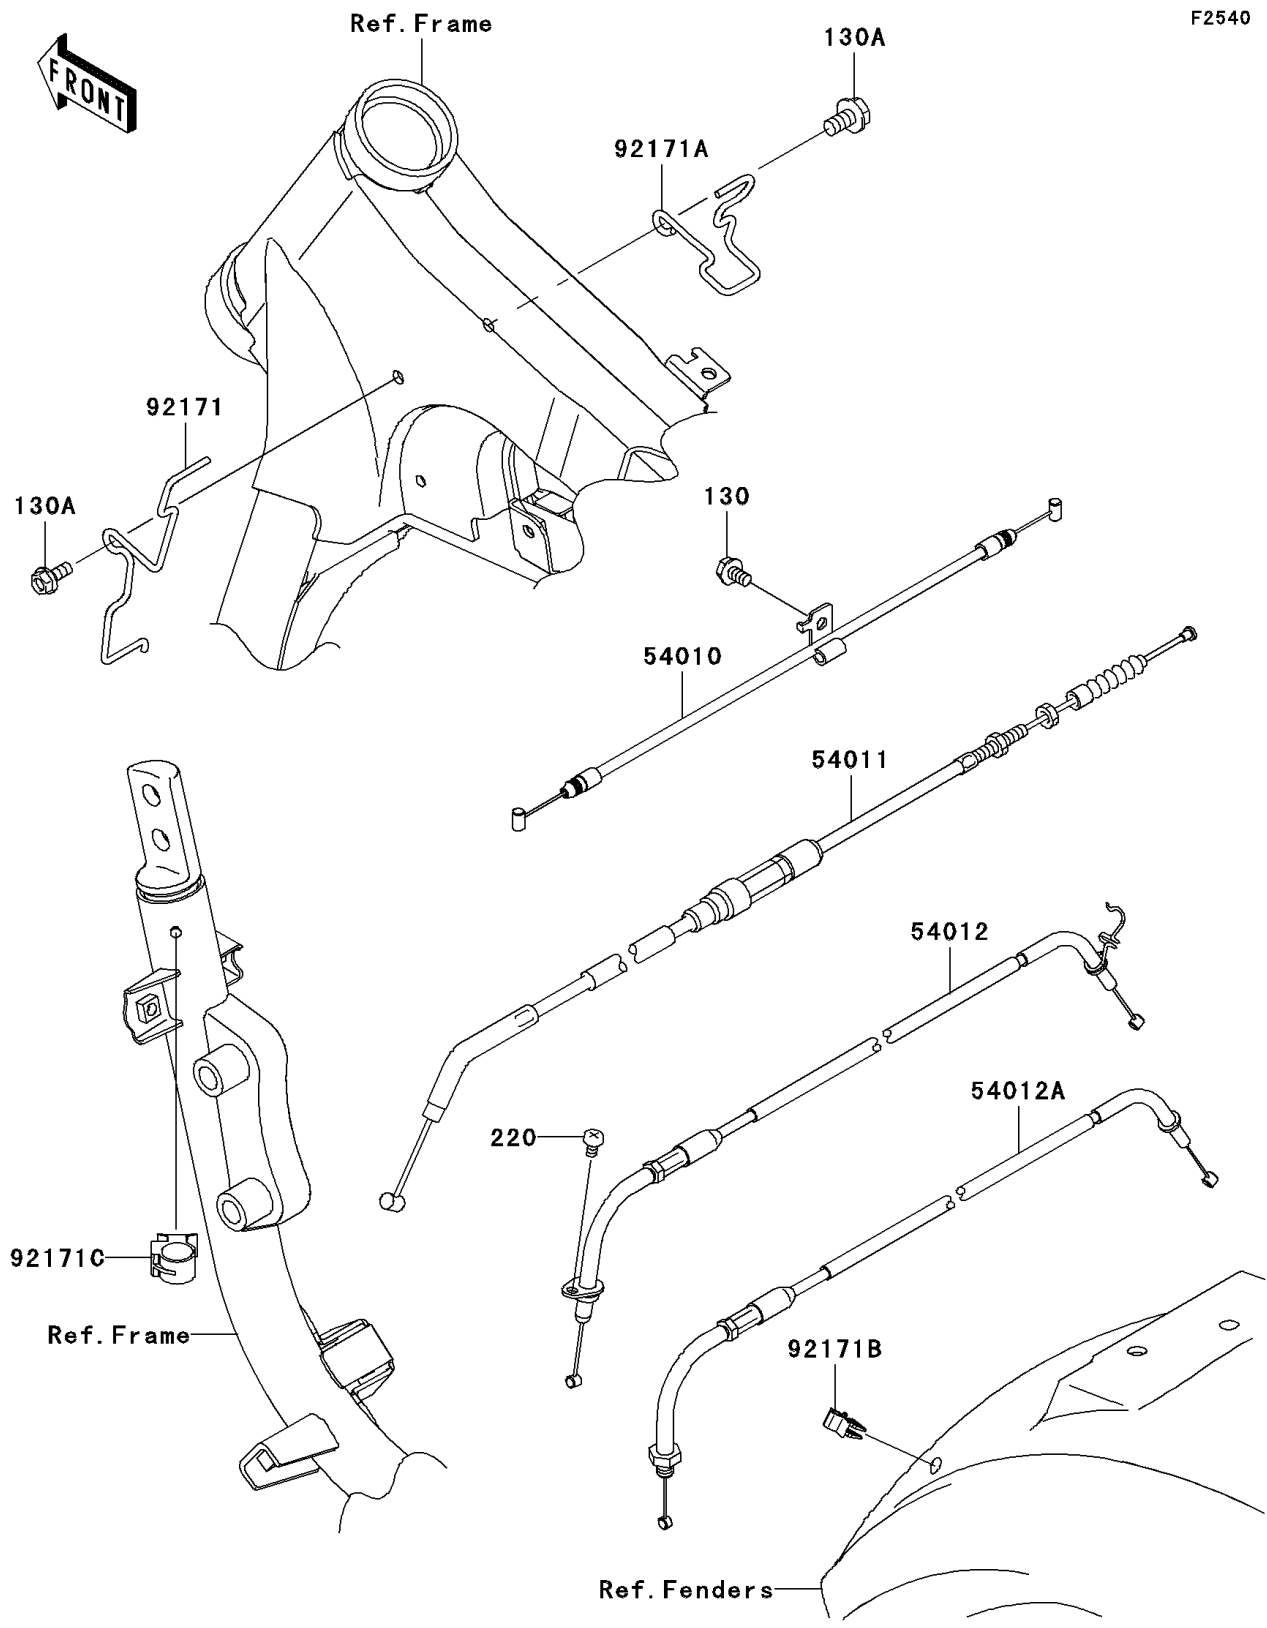

# 2011 VULCAN® 900 CUSTOM PARTS DIAGRAM

Cables

F2540

## 2011 VULCAN® 900 CUSTOM PARTS LIST

### Cables

ITEM NAME	PART NUMBER	QUANTITY
BOLT-FLANGED,6X10 (Ref # 130)	130BB0610	1
BOLT-FLANGED,6X14 (Ref # 130A)	130BB0614	2
SCREW-PAN-CROSS,5X8 (Ref # 220)	220AB0508	1
CABLE,SEAT LOCK (Ref # 54010)	54010-0065	1
CABLE-CLUTCH (Ref # 54011)	54011-0069	1
CABLE-THROTTLE,OPENING (Ref # 54012)	54012-0180	1
CABLE-THROTTLE,CLOSING (Ref # 54012A)	54012-0181	1
CLAMP,FR,LH (Ref # 92171)	92171-0597	1
CLAMP,FR,RH (Ref # 92171A)	92171-0605	1
CLAMP (Ref # 92171B)	92171-0834	1
CLAMP,DIA=15 (Ref # 92171C)	92171-1424	1