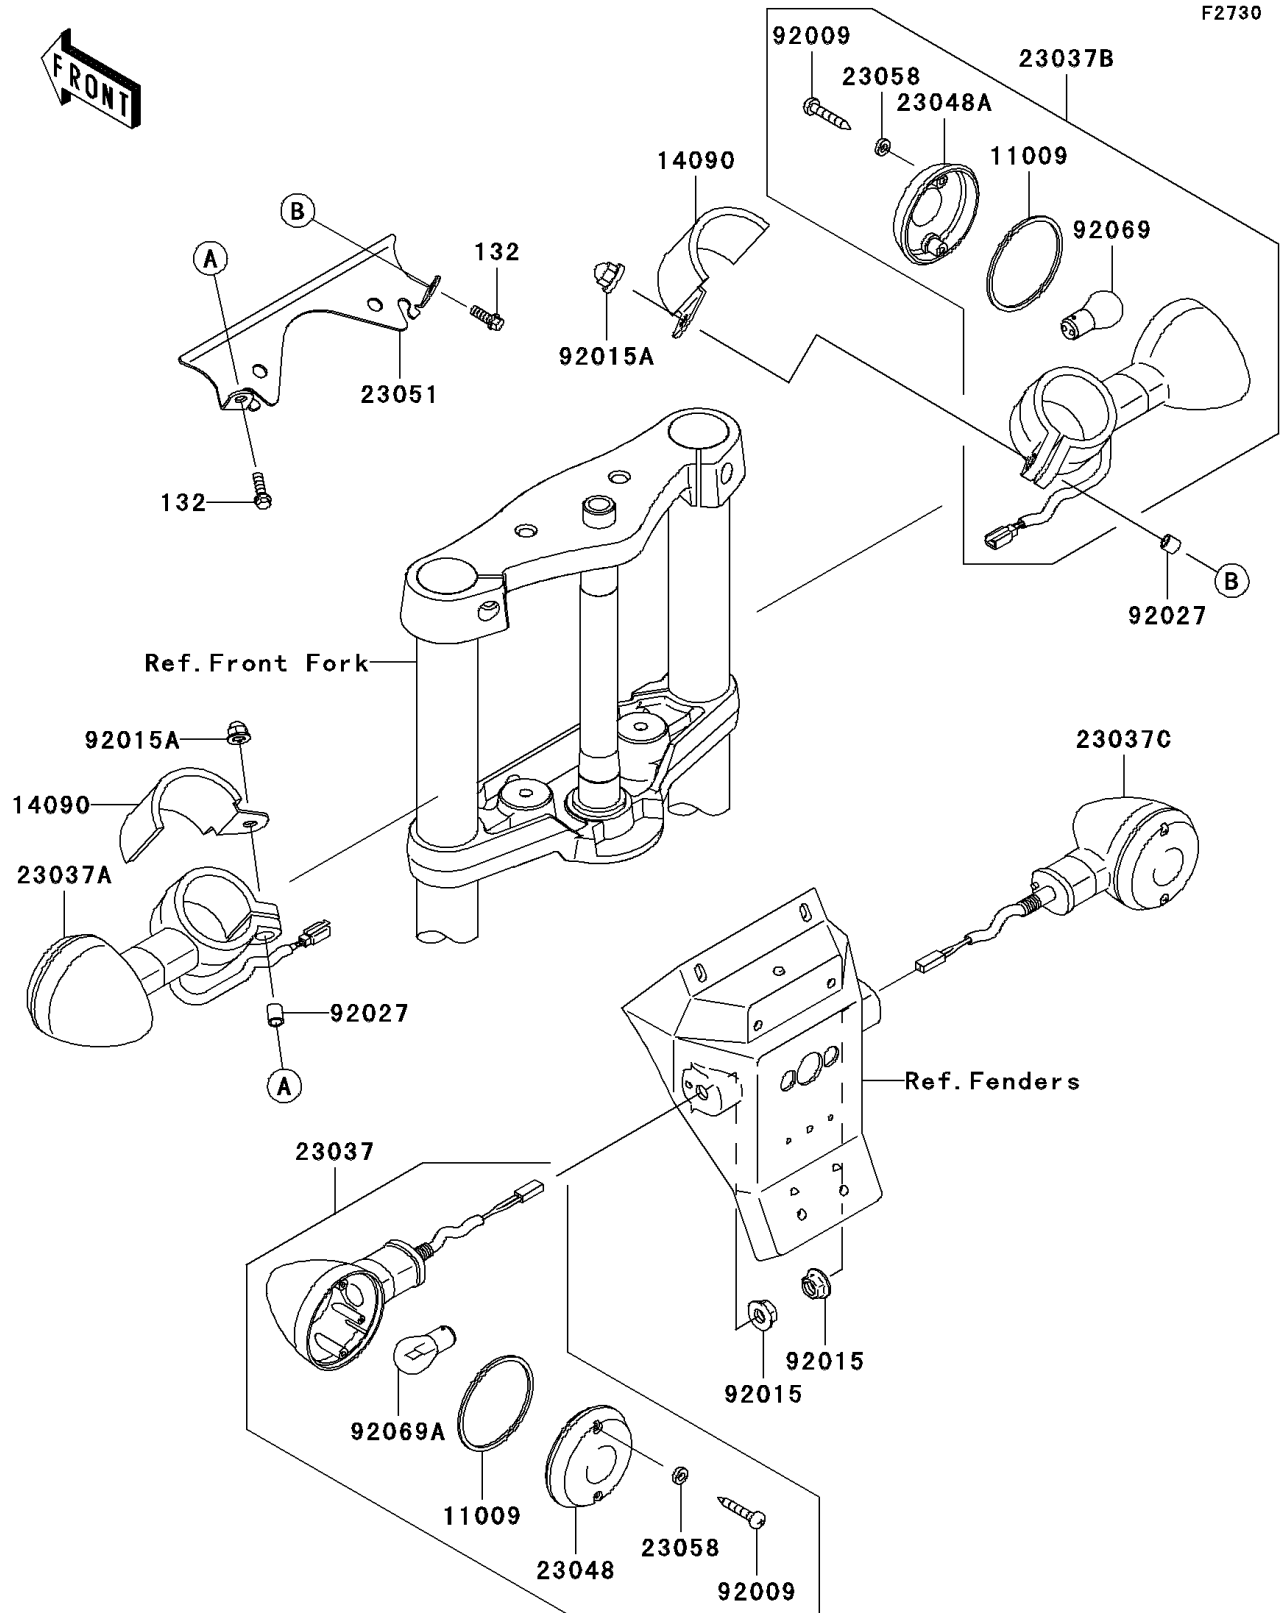

2010 Vulcan® 900 Custom PARTS DIAGRAM

Turn Signals

2010 Vulcan® 900 Custom PARTS LIST

Turn Signals

ITEM NAME	PART NUMBER	QUANTITY
BOLT-FLANGED-SMALL,6X20 (Ref # 132)	132E0620	2
GASKET,SIGNAL LAMP (Ref # 11009)	11009-1413	4
COVER,SIGNAL LAMP (Ref # 14090)	14090-1578	2
LAMP-ASSY-SIGNAL,RR,LH (Ref # 23037)	23037-0095	1
LAMP-ASSY-SIGNAL,FR,LH (Ref # 23037A)	23037-0096	1
LAMP-ASSY-SIGNAL,FR,RH (Ref # 23037B)	23037-0097	1
LAMP-ASSY-SIGNAL,RR,RH (Ref # 23037C)	23037-0104	1
LENS-SIGNAL LAMP (Ref # 23048)	23048-1065	2
LENS-SIGNAL LAMP (Ref # 23048A)	23048-1066	2
BRACKET-SIGNAL LAMP (Ref # 23051)	23051-0030	1
WASHER,PLAIN,4MM (Ref # 23058)	23058-002	8
SCREW,TAPPING,4X25 (Ref # 92009)	92009-1637	8
NUT,10MM (Ref # 92015)	92015-1356	2
NUT,CAP,6MM (Ref # 92015A)	92015-1385	2
COLLAR,6.8X10X12 (Ref # 92027)	92027-162	2
BULB,12V 21/5W (Ref # 92069)	92069-063	2
BULB,12V 21W (Ref # 92069A)		2