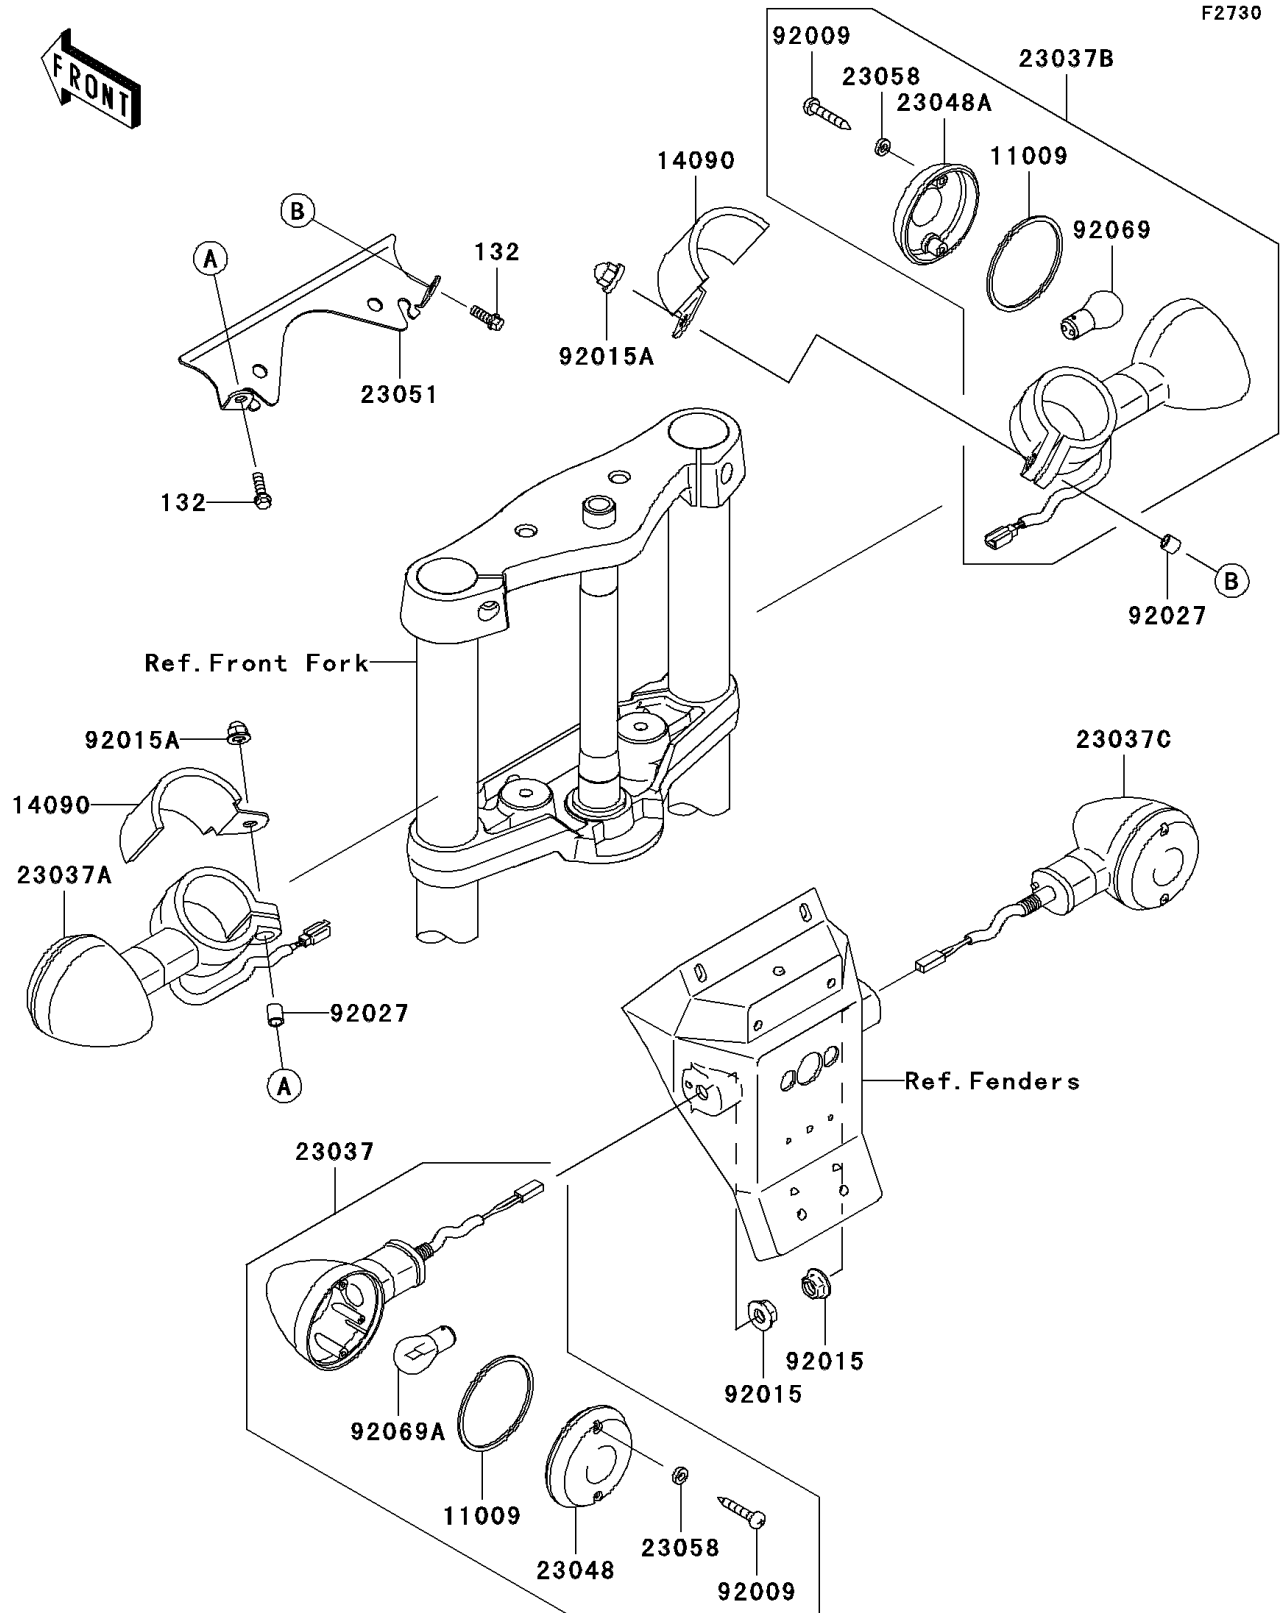

2011 VULCAN® 900 CUSTOM PARTS DIAGRAM

Turn Signals

2011 VULCAN® 900 CUSTOM PARTS LIST

Turn Signals

ITEM NAME	PART NUMBER	QUANTITY
BOLT-FLANGED-SMALL,6X20 (Ref # 132)	132E0620	2
GASKET,SIGNAL LAMP (Ref # 11009)	11009-1413	4
COVER,SIGNAL LAMP (Ref # 14090)	14090-1578	2
LAMP-ASSY-SIGNAL,RR,LH (Ref # 23037)	23037-0095	1
LAMP-ASSY-SIGNAL,FR,LH (Ref # 23037A)	23037-0096	1
LAMP-ASSY-SIGNAL,FR,RH (Ref # 23037B)	23037-0097	1
LAMP-ASSY-SIGNAL,RR,RH (Ref # 23037C)	23037-0104	1
LENS-SIGNAL LAMP (Ref # 23048)	23048-1065	2
LENS-SIGNAL LAMP (Ref # 23048A)	23048-1066	2
BRACKET-SIGNAL LAMP (Ref # 23051)	23051-0030	1
WASHER,PLAIN,4MM (Ref # 23058)	23058-002	8
SCREW,TAPPING,4X25 (Ref # 92009)	92009-1637	8
NUT,10MM (Ref # 92015)	92015-1356	2
NUT,CAP,6MM (Ref # 92015A)	92015-1385	2
COLLAR,6.8X10X12 (Ref # 92027)	92027-162	2
BULB,12V 21/5W (Ref # 92069)	92069-063	2
BULB,12V 21W (Ref # 92069A)		2