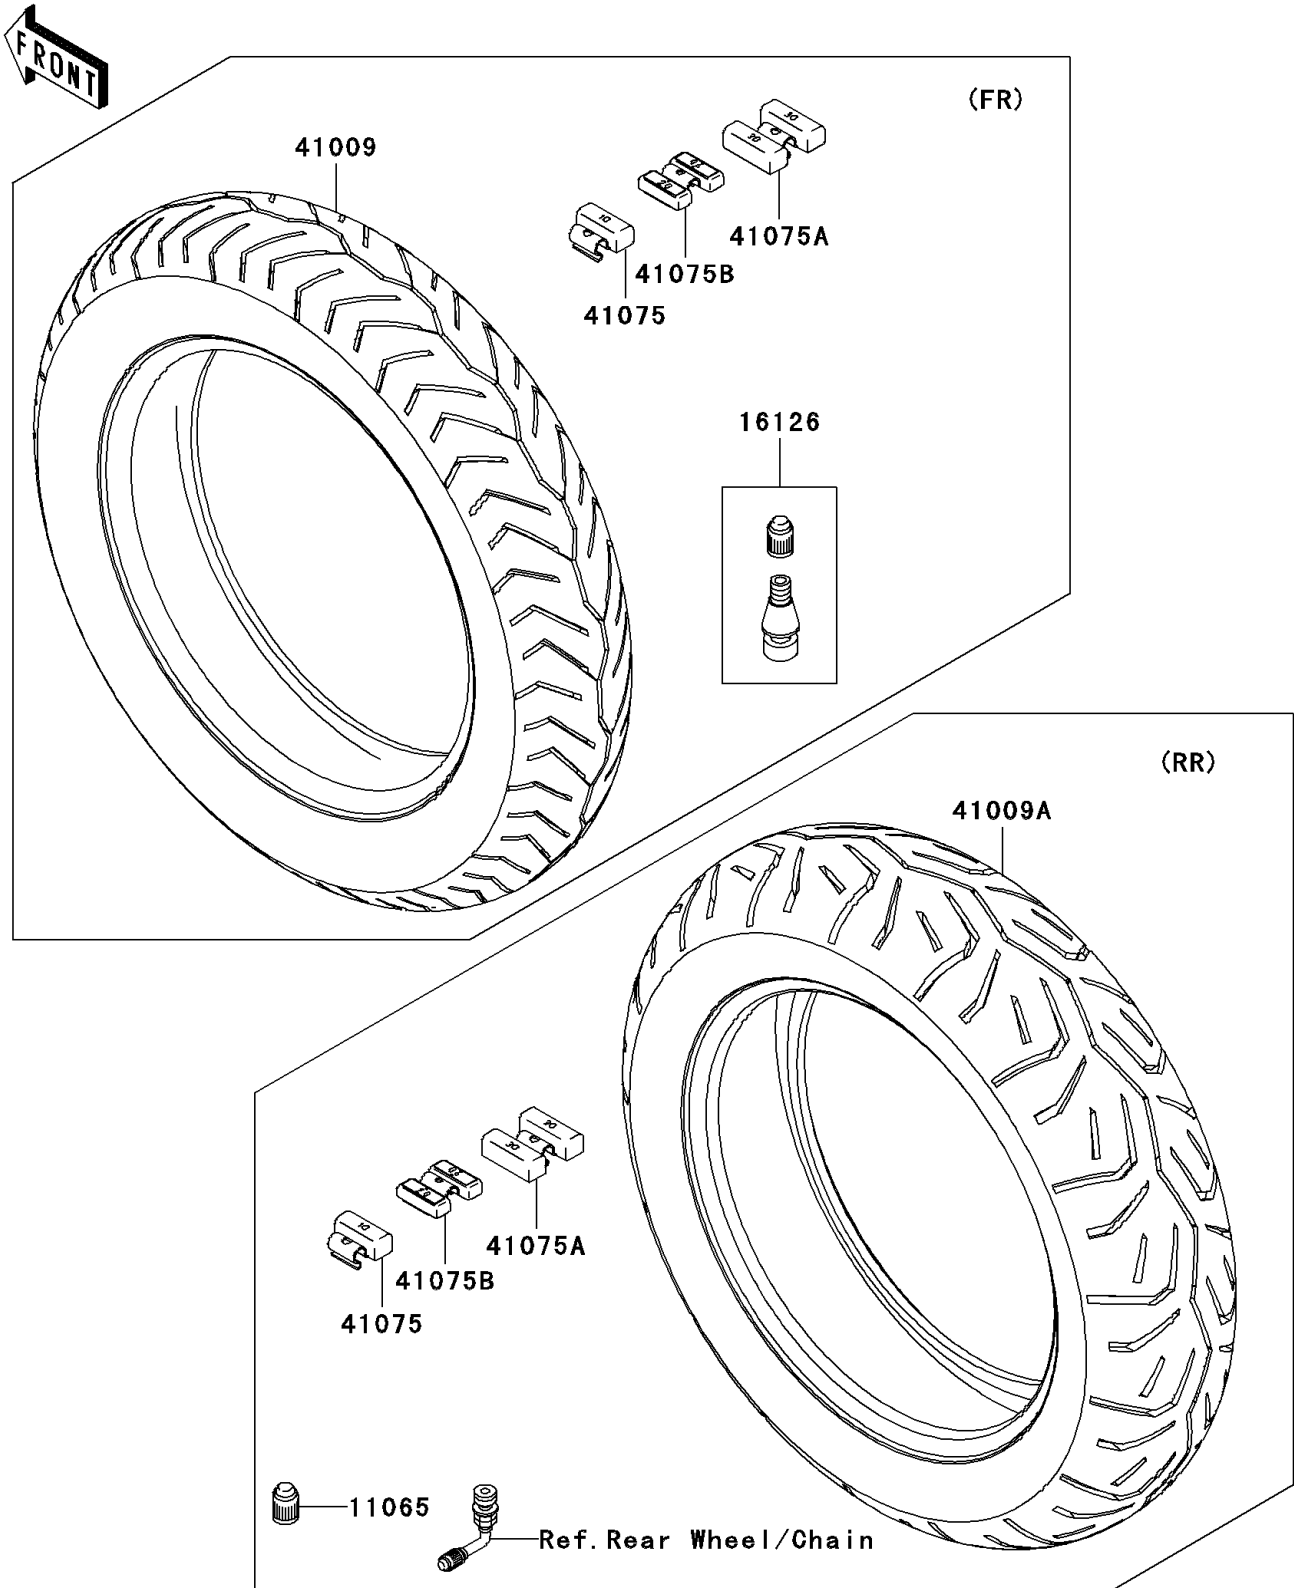

2009 Vulcan® 1700 Nomad™ PARTS DIAGRAM

Tires

F2210

2009 Vulcan® 1700 Nomad™ PARTS LIST

Tires

ITEM NAME	PART NUMBER	QUANTITY
-----------	-------------	----------