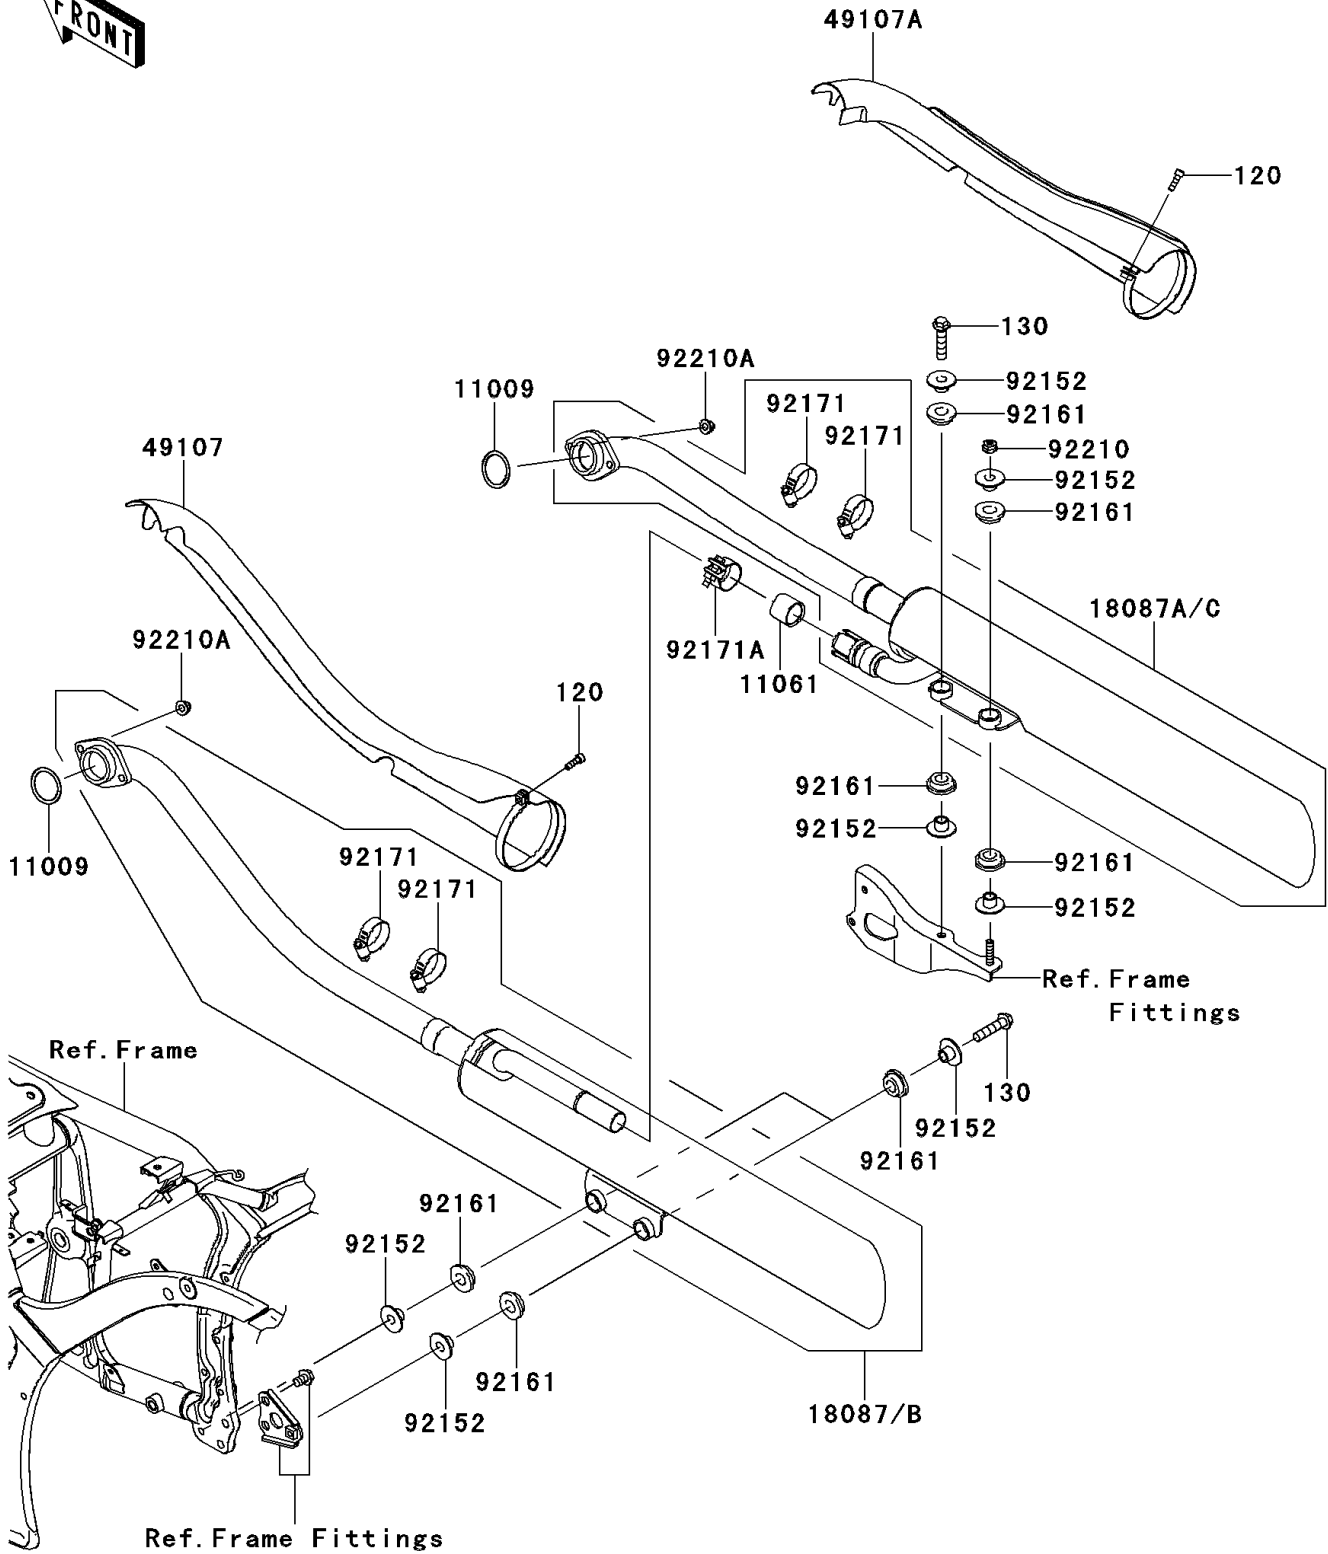

# 2012 VULCAN® 900 CLASSIC PARTS DIAGRAM

Muffler(s)

E1140

## 2012 VULCAN® 900 CLASSIC PARTS LIST

### Muffler(s)

ITEM NAME	PART NUMBER	QUANTITY
BOLT-SOCKET,6X20 (Ref # 120)	120CC0620	2
BOLT-FLANGED,8X35 (Ref # 130)	130BB0835	3
GASKET,EXHAUST PIPE HOLDER (Ref # 11009)	11009-1856	2
GASKET,MUFFLER JOINT (Ref # 11061)	11061-0207	1
MUFFLER,FR (Ref # 18087B)	18087-0281	1
MUFFLER,RR (Ref # 18087C)	18087-0282	1
COVER-EXHAUST PIPE,FR (Ref # 49107)	49107-0087	1
COVER-EXHAUST PIPE,RR (Ref # 49107A)	49107-0106	1
COLLAR,8.8X12X10.6 (Ref # 92152)	92152-0082	8
DAMPER (Ref # 92161)	92161-0135	8
CLAMP (Ref # 92171)	92171-0059	4
CLAMP (Ref # 92171A)	92171-0593	1
NUT,FLANGED,8MM (Ref # 92210)	92210-0004	1
NUT,CAP,8MM (Ref # 92210A)	92210-1132	4