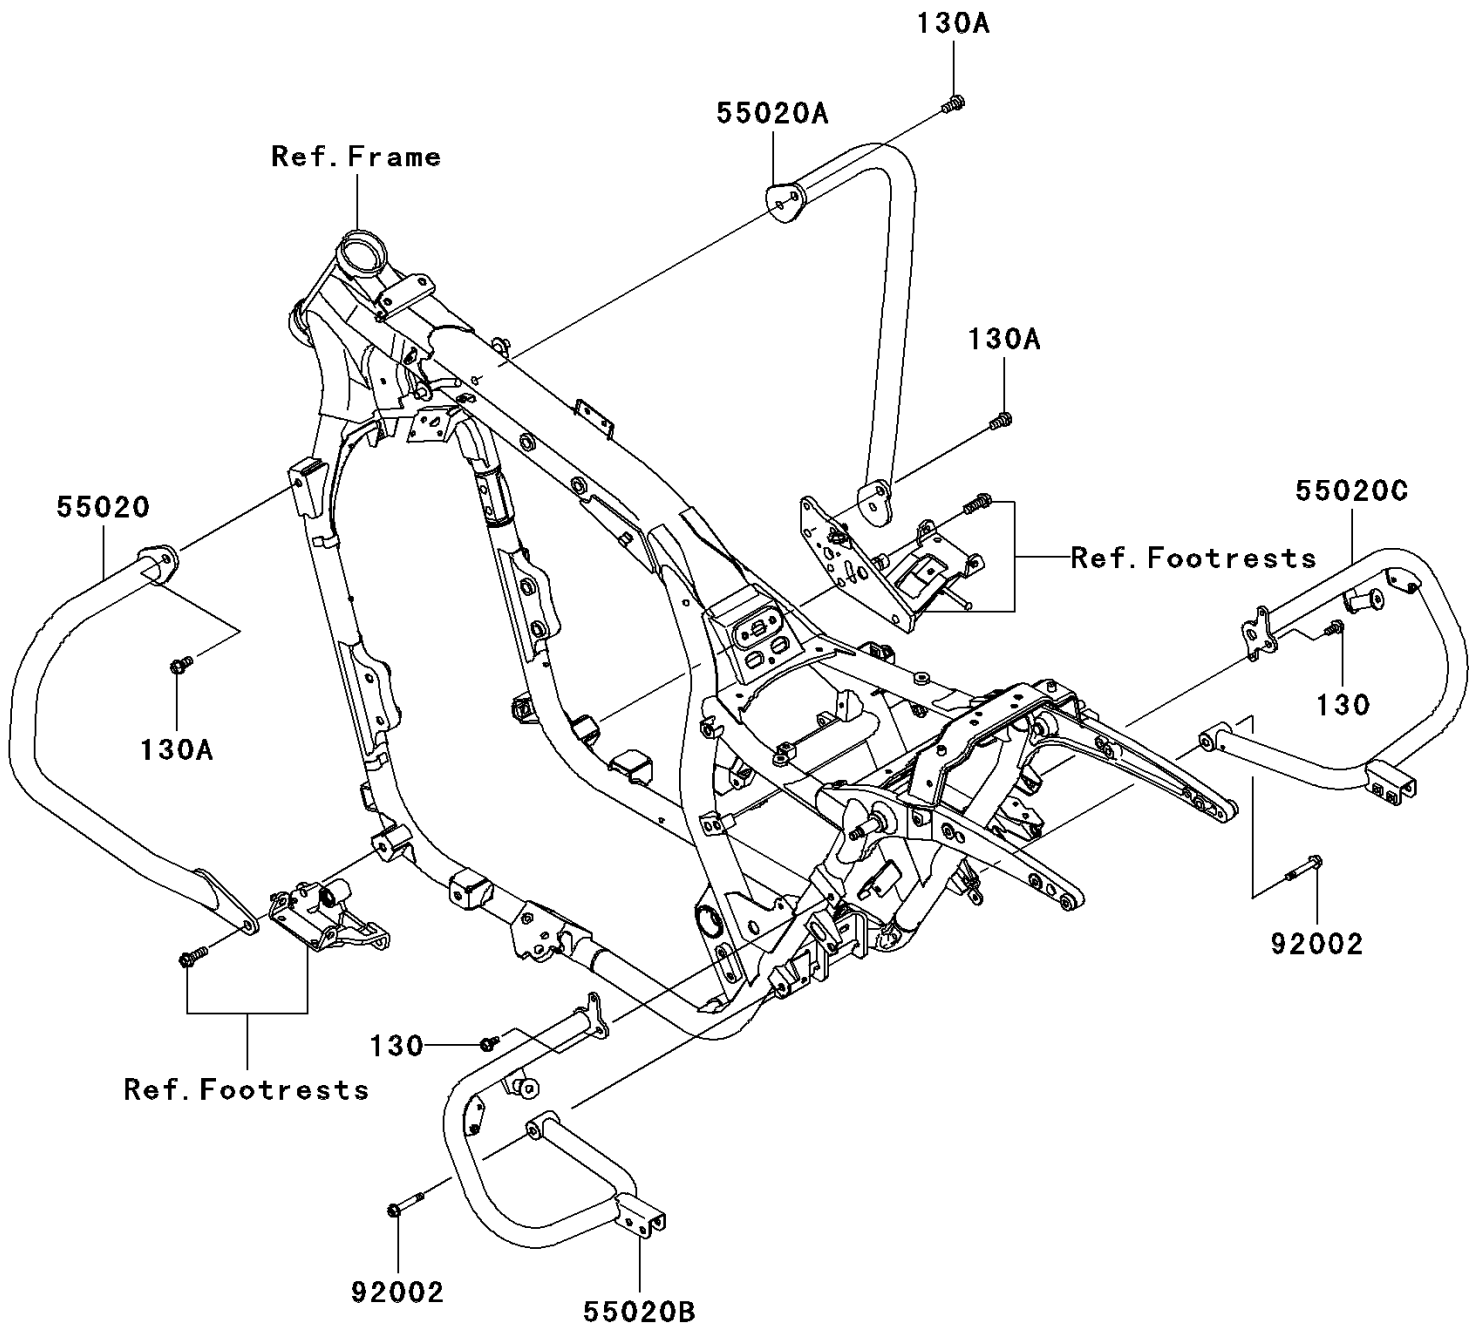

2012 VULCAN® 1700 NOMAD™ PARTS DIAGRAM

Guard(s)

F2680

2012 VULCAN® 1700 NOMAD™ PARTS LIST

Guard(s)

ITEM NAME	PART NUMBER	QUANTITY
BOLT-FLANGED,8X16 (Ref # 130)	130BA0816	2
BOLT-FLANGED,10X20 (Ref # 130A)	130BC1020	3
GUARD,FR,LH (Ref # 55020)	55020-0525	1
GUARD,FR,RH (Ref # 55020A)	55020-0533	1
GUARD,RR,LH (Ref # 55020B)	55020-0537	1
GUARD,RR,RH (Ref # 55020C)	55020-0538	1
BOLT,FLANGED,8X47 (Ref # 92002)	92002-1850	2