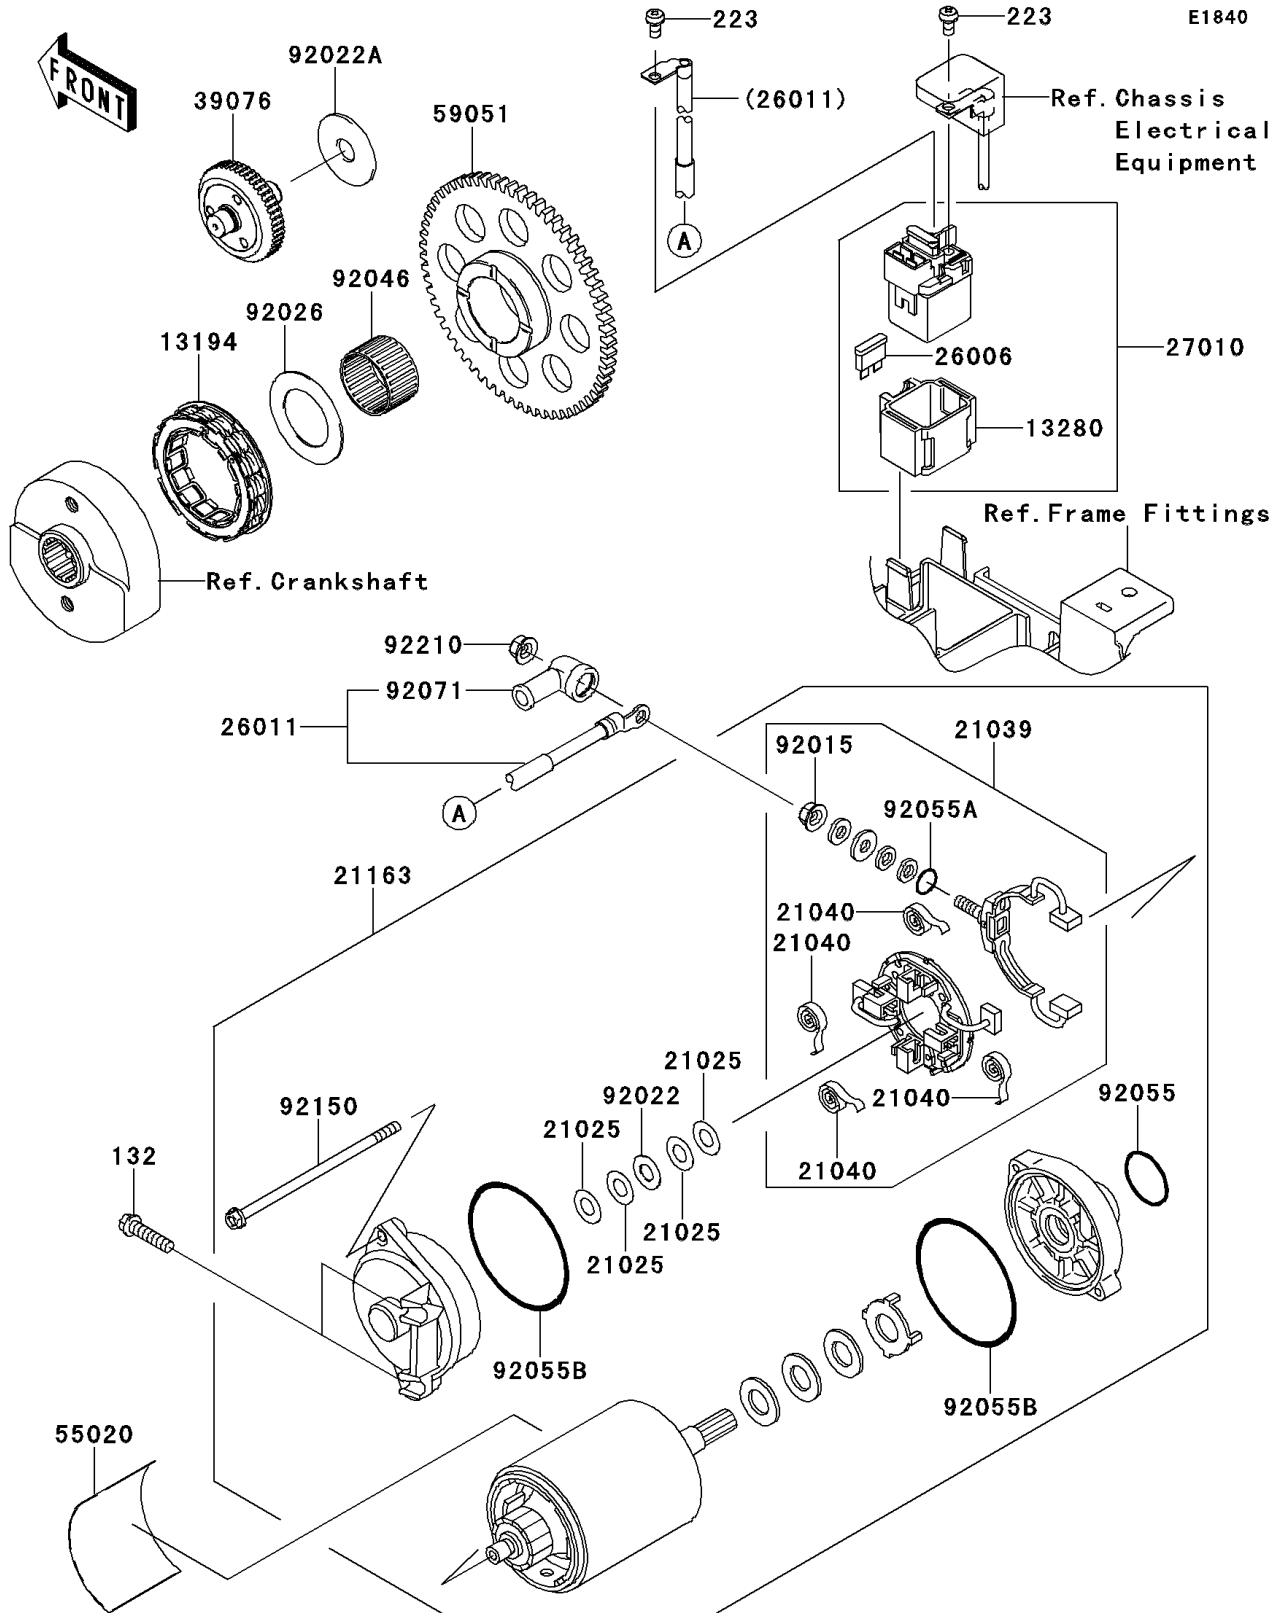

2012 VULCAN® 900 CLASSIC PARTS DIAGRAM

Starter Motor

2012 VULCAN® 900 CLASSIC PARTS LIST

Starter Motor

ITEM NAME	PART NUMBER	QUANTITY
-----------	-------------	----------