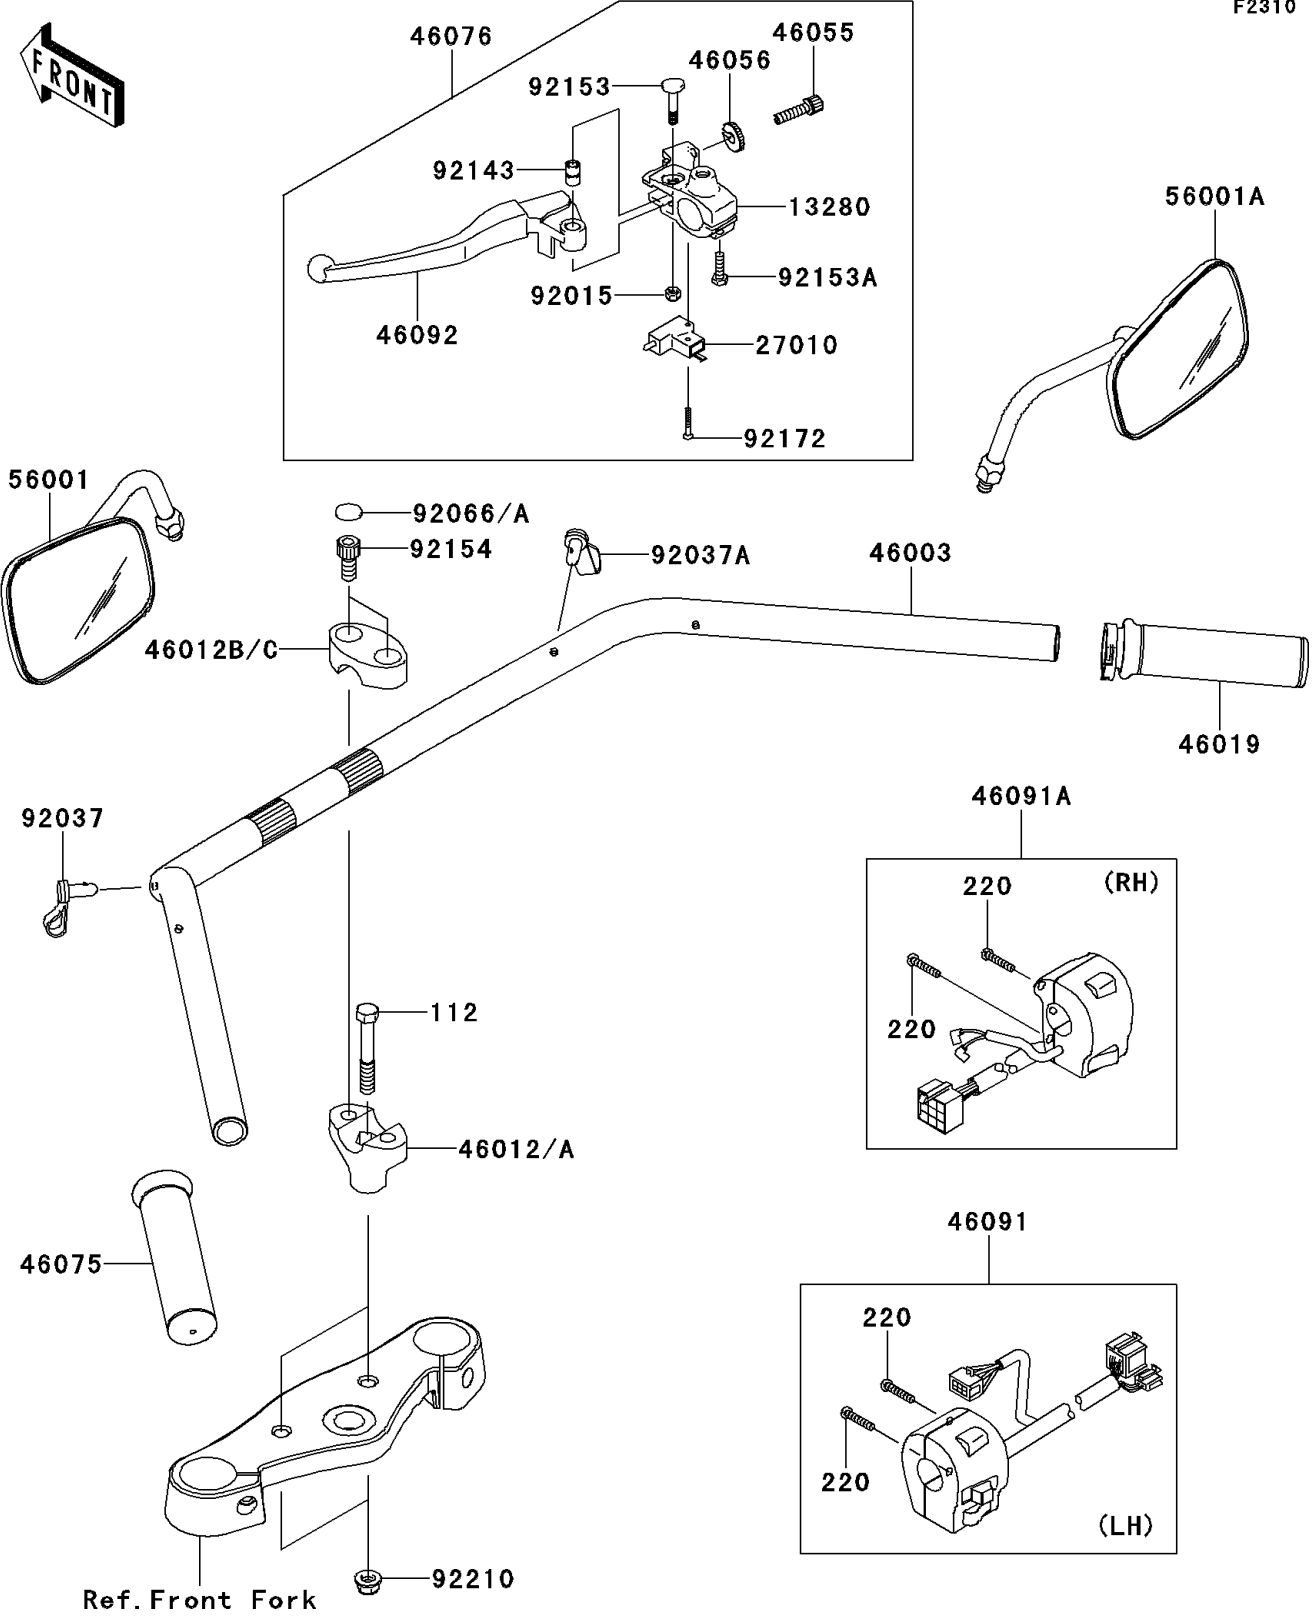

2012 VULCAN® 900 CLASSIC PARTS DIAGRAM

Handlebar

F2310

2012 VULCAN® 900 CLASSIC PARTS LIST

Handlebar

ITEM NAME	PART NUMBER	QUANTITY
BOLT-UPSET,10X65 (Ref # 112)	112BA1065	2
SCREW-PAN-CROS,5X25 (Ref # 220)	220R0525	4
HOLDER,CLUTCH LEVER (Ref # 13280)	13280-1101	1
SWITCH,CLUTCH (Ref # 27010)	27010-1268	1
HANDLE (Ref # 46003)	46003-0155	1
HOLDER-HANDLE,LWR (Ref # 46012)	46012-0085	2
HOLDER-HANDLE,UPP (Ref # 46012B)	46012-1273	2
GRIP-ASSY,THROTTLE (Ref # 46019)	46019-1123	1
SCREW,CABLE ADJUST,8MM (Ref # 46055)	46055-003	1
NUT,CABLE ADJUST LOCK,8MM (Ref # 46056)	46056-005	1
GRIP,LH (Ref # 46075)	46075-1212	1
LEVER-ASSY-GRIP,CLUTCH (Ref # 46076)	46076-0075	1
HOUSING-ASSY-CONTROL,LH (Ref # 46091)	46091-0230	1
HOUSING-ASSY-CONTROL,RH (Ref # 46091A)	46091-0231	1
LEVER-GRIP,CLUCTH (Ref # 46092)	46092-1204	1
MIRROR-ASSY,LH (Ref # 56001)	56001-0063	1
MIRROR-ASSY,RH (Ref # 56001A)	56001-0064	1
NUT,LOCK,6MM,BLACK (Ref # 92015)	92015-1191	1
CLAMP,SPEED,L=58 (Ref # 92037)	92037-1163	3
CLAMP,SPEED,L=80.5 (Ref # 92037A)	92037-1903	1
PLUG (Ref # 92066A)	92066-1285	4
COLLAR (Ref # 92143)	92143-1351	1
BOLT,LEVER SET (Ref # 92153)	92153-0716	1
BOLT,6X20 (Ref # 92153A)	92153-0721	1
BOLT,SOCKET,10X25 (Ref # 92154)	92154-0350	4
SCREW,3X20 (Ref # 92172)	92172-0164	1
NUT,LOCK,FLANGED,10MM (Ref # 92210)	92210-1139	2