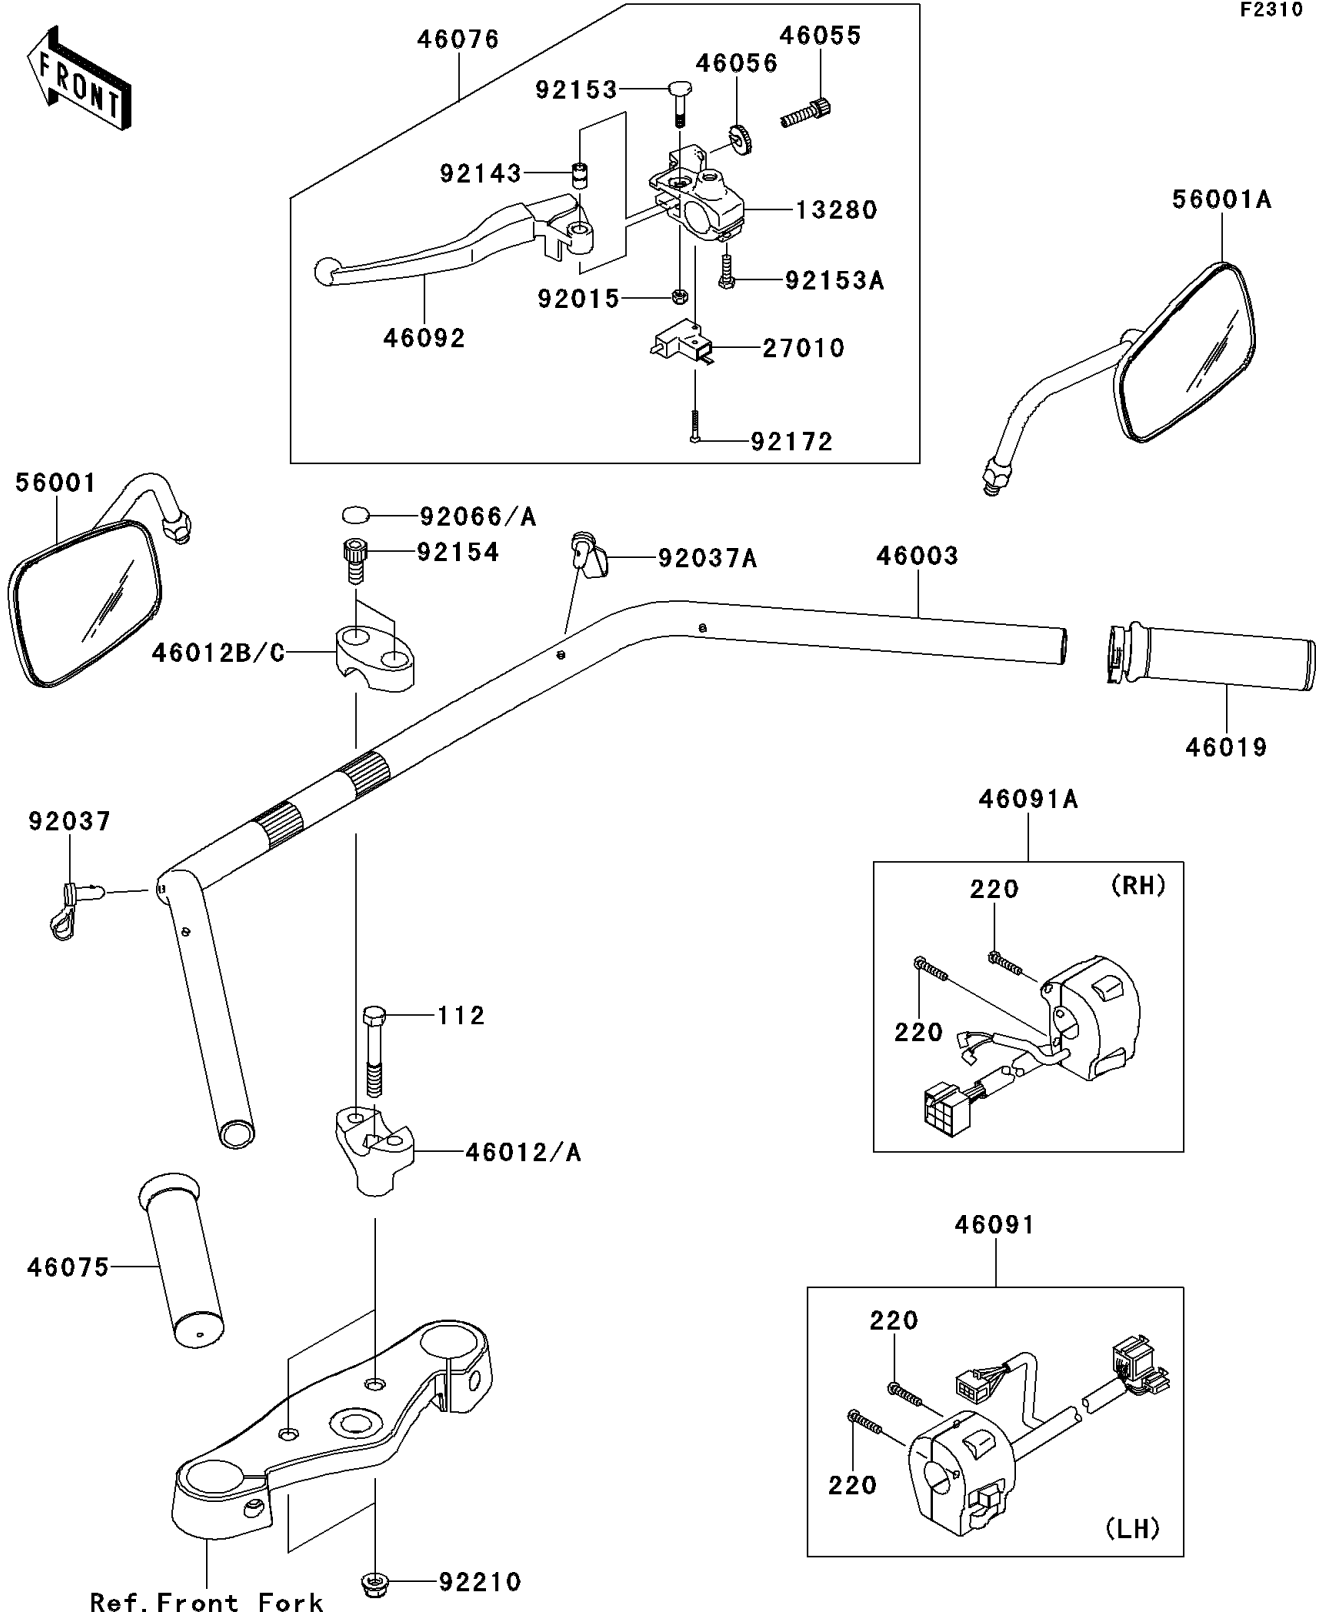

2013 VULCAN® 900 CLASSIC PARTS DIAGRAM

Handlebar

F2310

2013 VULCAN® 900 CLASSIC PARTS LIST

Handlebar

ITEM NAME	PART NUMBER	QUANTITY
-----------	-------------	----------