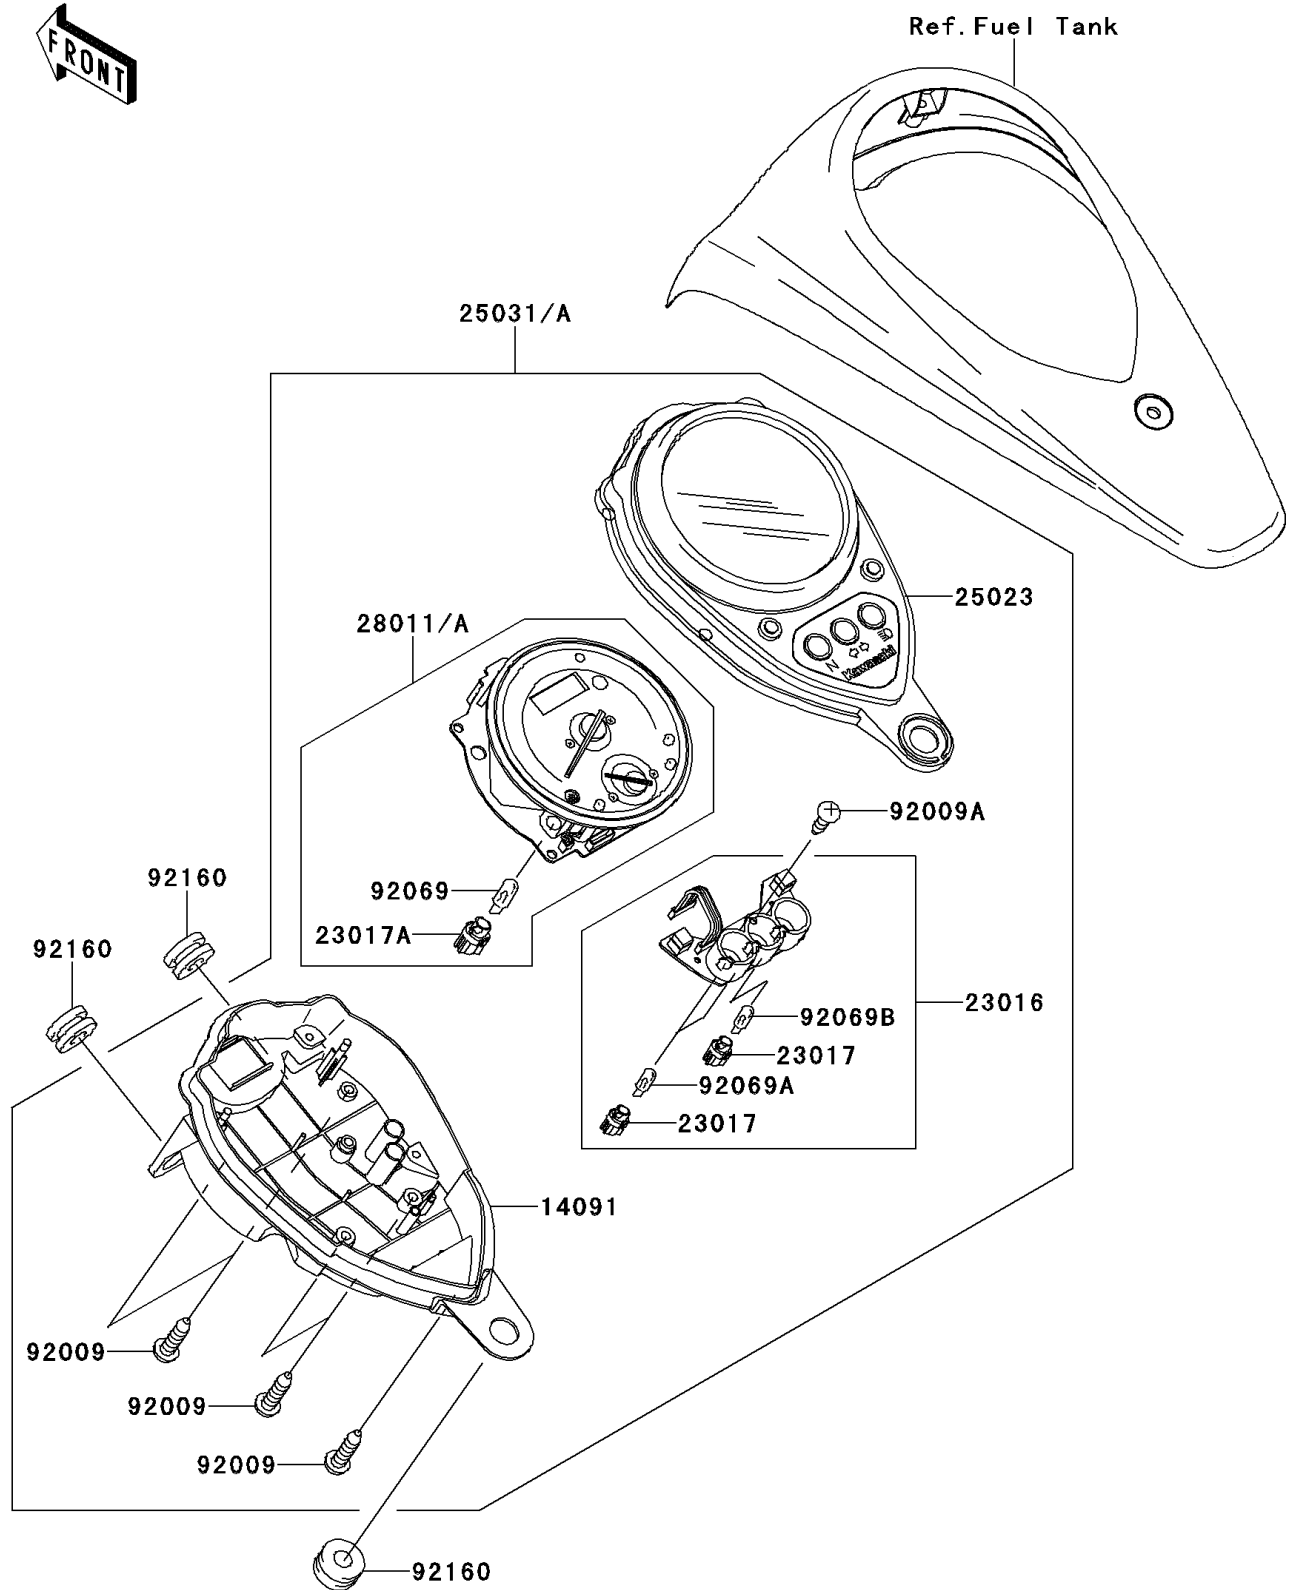

# 2013 VULCAN 900 CLASSIC (Canadian) PARTS DIAGRAM

Meter(s)

F2530

## 2013 VULCAN 900 CLASSIC (Canadian) PARTS LIST

Meter(s)

ITEM NAME	PART NUMBER	QUANTITY
COVER,METER,LWR (Ref # 14091)	14091-1215	1
LAMP-ASSY (Ref # 23016)	23016-1186	1
SOCKET,WEDGE BASE,T-5 (Ref # 23017)	23017-1063	3
SOCKET (Ref # 23017A)	23017-1064	1
COVER-METER CASE,UPP (Ref # 25023)	25023-0057	1
SCREW,TAPPING,4X16 (Ref # 92009)	92009-1163	5
SCREW,TAPPING,4X14 (Ref # 92009A)	92009-1503	1
BULB,14V 3W,T6.5 (Ref # 92069)	92069-1068	1
BULB,12V 2W,T5 (Ref # 92069A)	92069-1105	2
BULB,12V 1.4W,T5 (Ref # 92069B)	92069-1117	1
DAMPER (Ref # 92160)	92160-1162	3
METER-ASSY,MPH (Ref # 25031)	25031-0321	1
METER-ASSY,KPH (Ref # 25031A)	25031-0323	1
METER,SPEED&FUEL,MPH (Ref # 28011)	28011-0147	1
METER,SPEED&FUEL,KPH (Ref # 28011A)	28011-0168	1