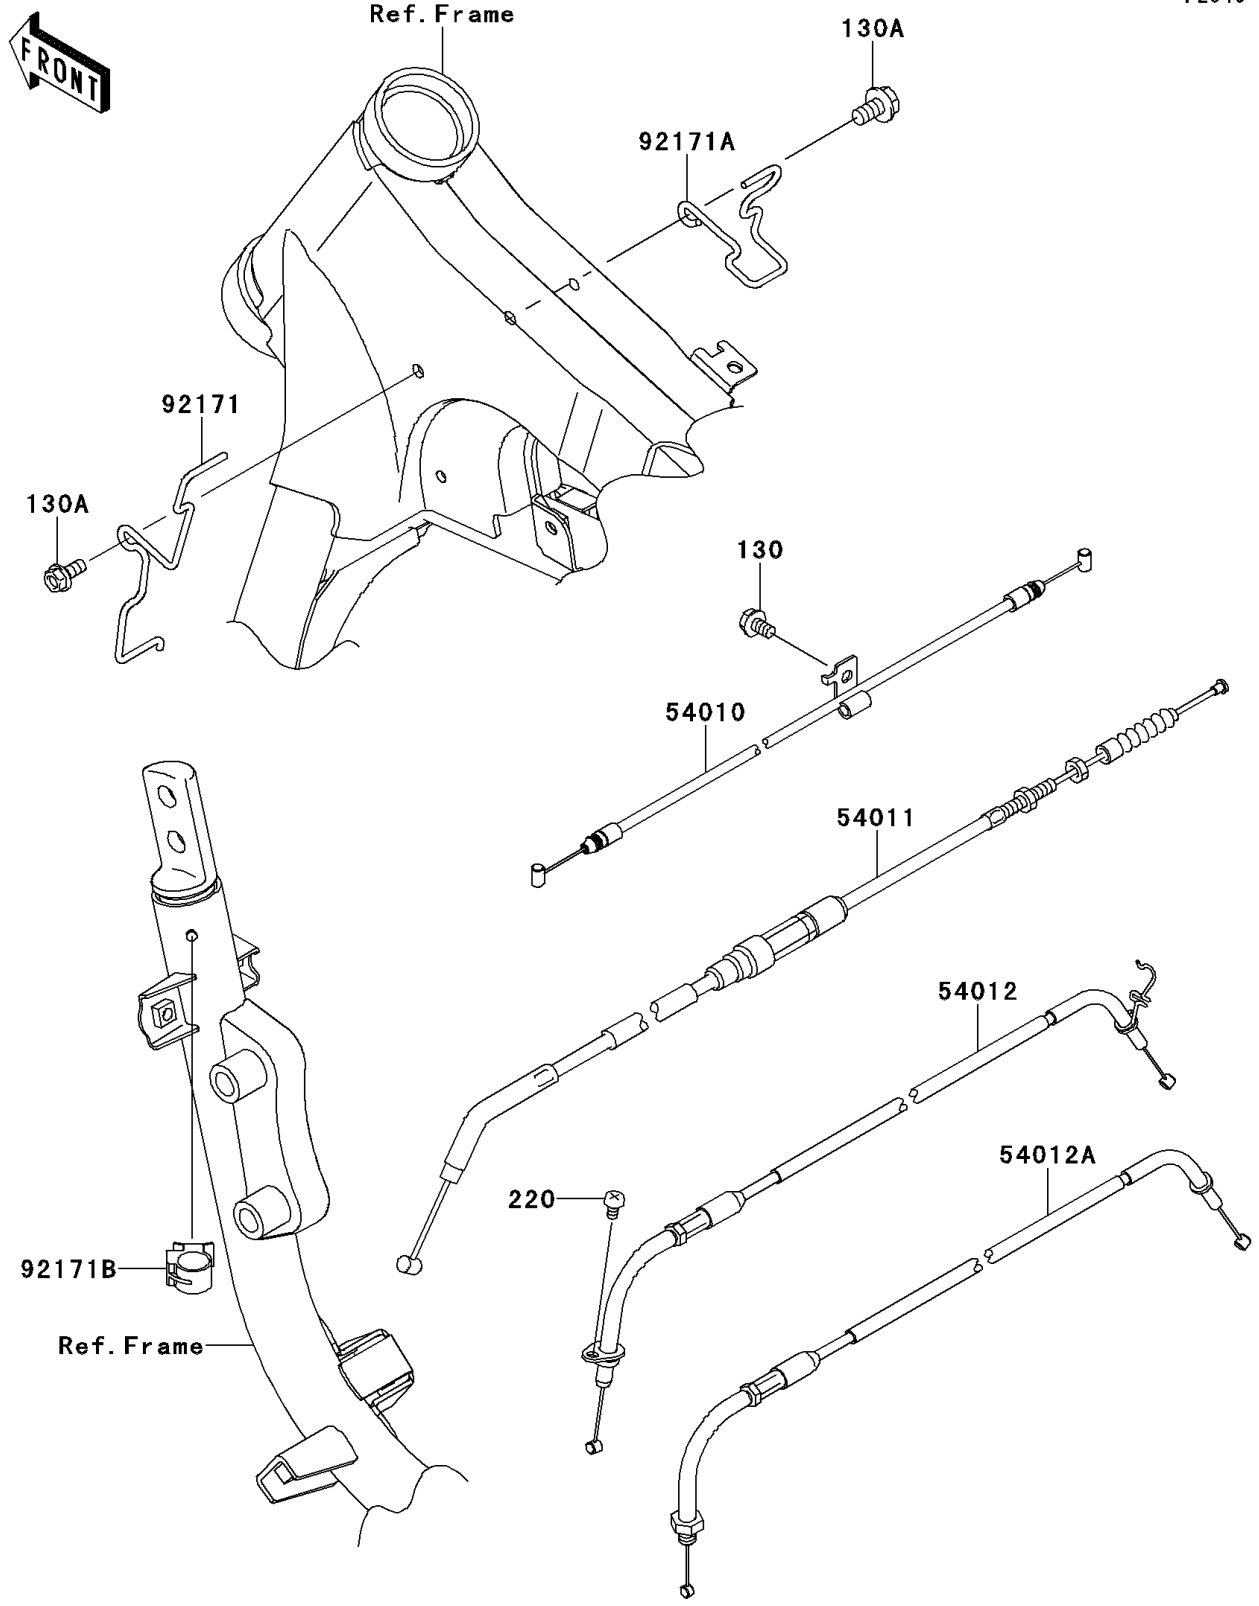

# 2011 VULCAN® 900 CLASSIC PARTS DIAGRAM

Cables

F2540

## 2011 VULCAN® 900 CLASSIC PARTS LIST

### Cables

ITEM NAME	PART NUMBER	QUANTITY
BOLT-FLANGED,6X10 (Ref # 130)	130BB0610	1
BOLT-FLANGED,6X14 (Ref # 130A)	130BB0614	2
SCREW-PAN-CROS,5X8 (Ref # 220)	220AB0508	1
CABLE,SEAT LOCK (Ref # 54010)	54010-0065	1
CABLE-CLUTCH (Ref # 54011)	54011-0070	1
CABLE-THROTTLE,OPENING (Ref # 54012)	54012-0171	1
CABLE-THROTTLE,CLOSING (Ref # 54012A)	54012-0172	1
CLAMP,FR,LH (Ref # 92171)	92171-0597	1
CLAMP,FR,RH (Ref # 92171A)	92171-0605	1
CLAMP,DIA=15 (Ref # 92171B)	92171-1424	1