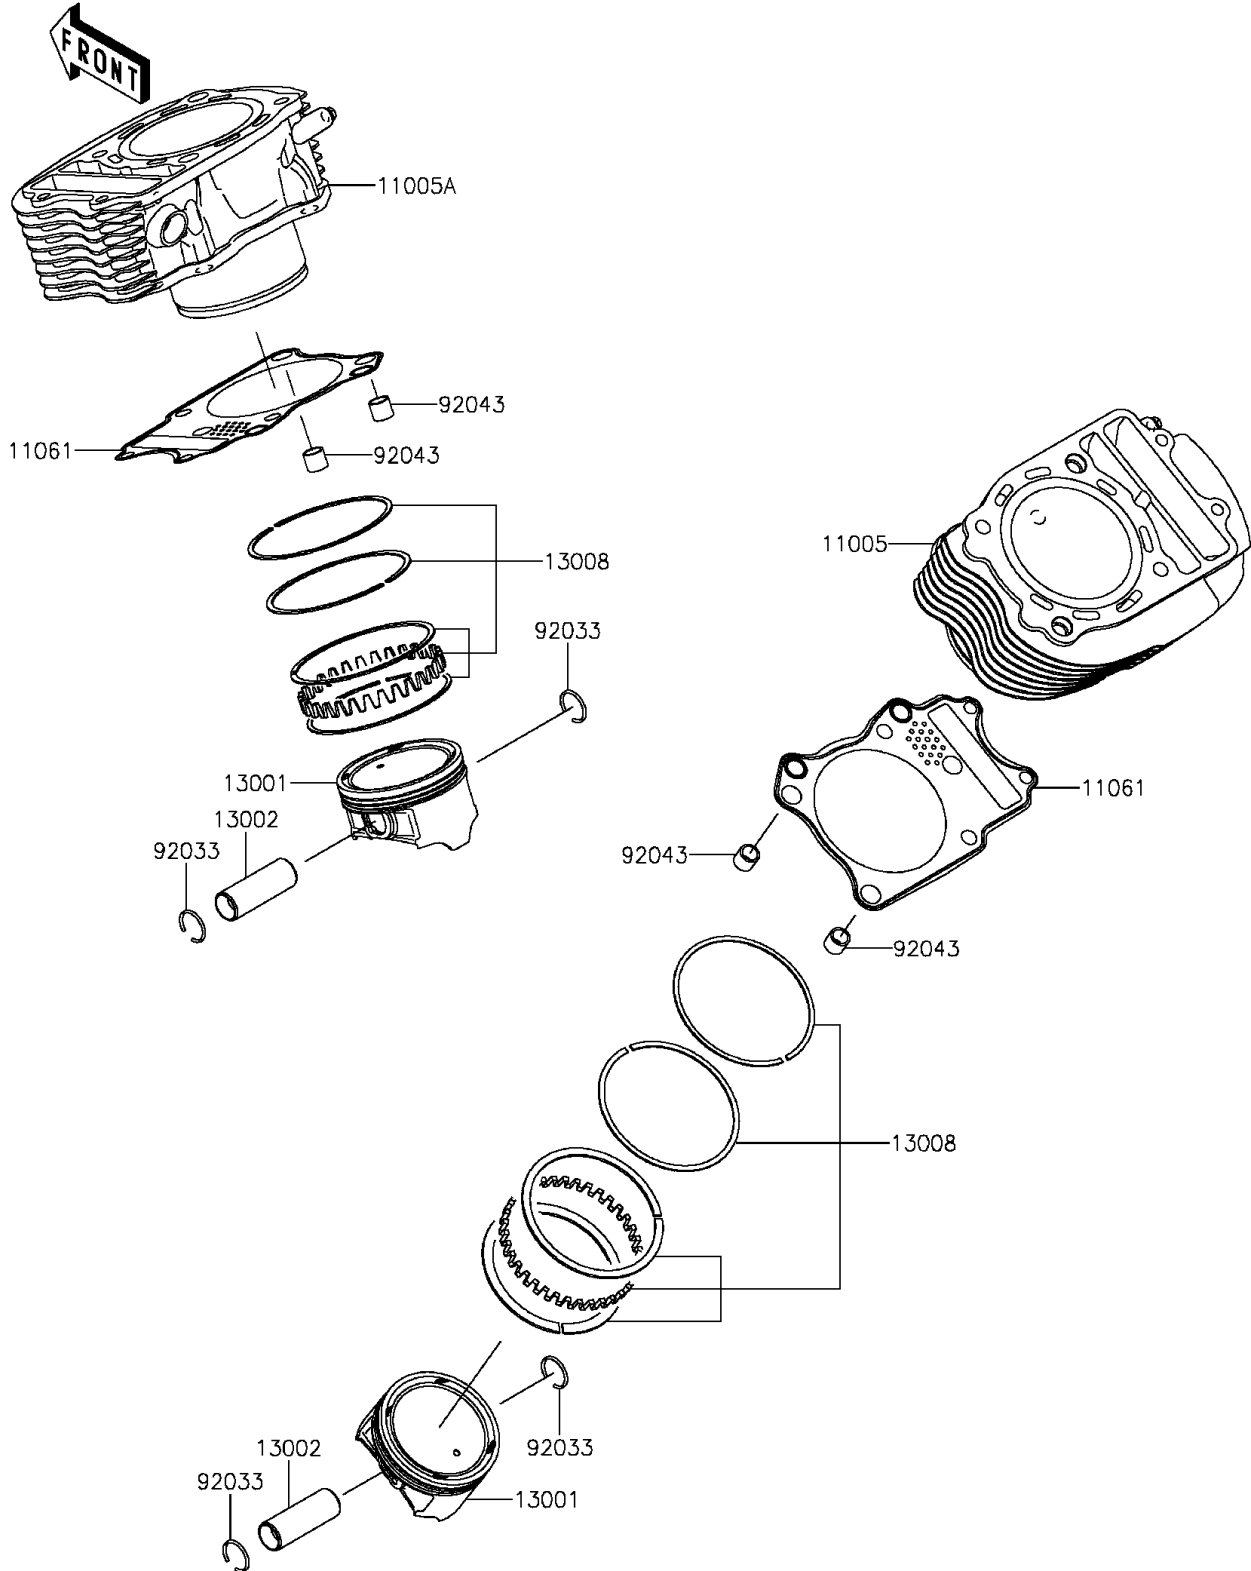

2015 VULCAN® 900 CLASSIC LT PARTS DIAGRAM

Cylinder/Piston(s)

E1120

2015 VULCAN® 900 CLASSIC LT PARTS LIST

Cylinder/Piston(s)

ITEM NAME	PART NUMBER	QUANTITY
-----------	-------------	----------